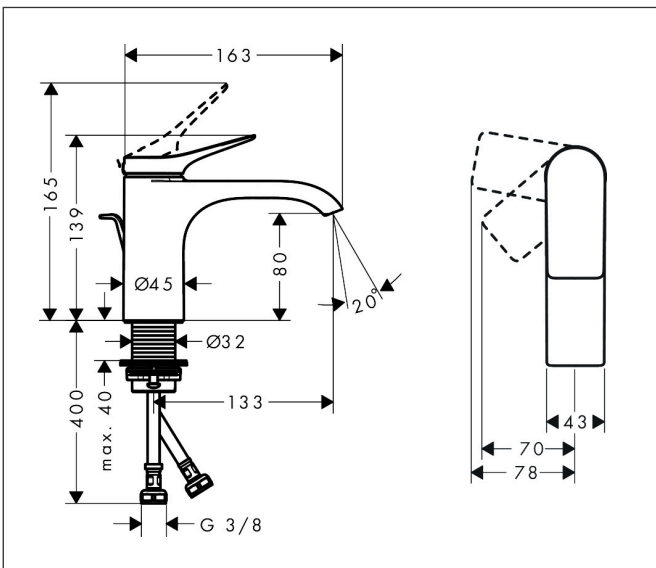

Merk	hansgrohe
Artikelnaam	Vivenis ééngreeps wastafelkraan 80 CoolStart met pop-up trekwaste
Art.nr.	75014700
Oppervlakte	Mat wit
Netto prijs	239,93 EUR

Product foto

Kenmerken

- ComfortZone: 80
- voorsprong uitloop 133 mm
- uitloophoogte: 80 mm
- greepvariant: rechte greep
- vaste uitloop
- straalsoort: WaterfallStream
- maximale doorstroomhoeveelheid bij 3 bar: 5 l/min
- keramisch kardoes
- pop-up afvoergarnituur G 1 ¼
- materiaal afvoergarnituur: metaal
- koud water met de greep in de middenpositie, bespaart energie en kosten
- EU taxonomie: max 6l/min - draagt substantieel bij aan duurzaamheid

Maat tekeningen

Technologie

Certificaat

Merk hansgrohe
 Artikelnaam **Vivenis** ééngreeps wastafelkraan 80 CoolStart met pop-up trekwaste
 Art.nr. 75014700
 Oppervlakte Mat wit
 Netto prijs 239,93 EUR

Stroomschema

Onderdelen voor bouwjaar: >10/21

Pos	Beschrijving	Art.nr.	Prijs
1	greep	94603700	60,90
2	greepstop	93735700	7,70
3	rozet	94027700	30,60
4	moer	93995000	20,40
5	O-ring 35x1,5	92114000	4,80
6	kardoes compl.	93897000	32,70
7	dichting	95008000	7,70
8	kardoesadapter	98324000	12,70
9	O-ring 35x2	92604000	4,80
10	straalschijf	94275000	32,70
11	aansluitslang 450 mm M8x0,75 G3/8	97206000	25,70
12	O-ring 6,6x1,6	93019000	3,00
13	vlakdichting	98749000	4,80
14	schachtbevestigingsset compl. (Ø 32)	13961000	20,40
15	stelring	97548000	3,00
16	trekstang	96657700	15,60
a	afvoergarnituur	94139700	137,30
b	schachtverlenging	13898000	64,30