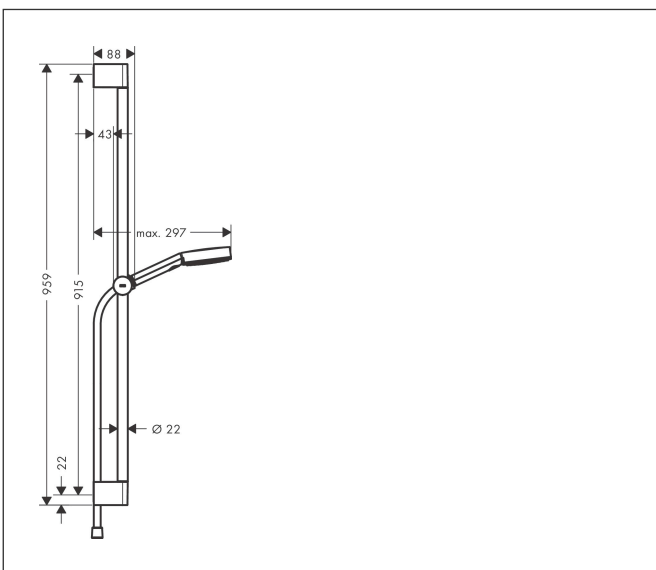

Merk hansgrohe  
 Artikelnaam **Pulsify Select S** doucheset Relaxation EcoSmart met glijstang 90 cm  
 Art.nr. 24171000  
 Oppervlakte chroom  
 Netto prijs 137,00 EUR

## Maat tekeningen

## Kenmerken

- bestaat uit: handdouche, doucheslang, schuifstuk, douchestang
- diameter handdouche 105 mm
- PowderRain, IntenseRain, massagestraal
- handige straalkeuze via Select-knop
- QuickClean: Kalkaanslag kun je eenvoudig met je vinger verwijderen
- traploos in hoogte verstelbaar
- functie van: 4 l/min
- in hoogte verstelbaar schuifstuk met vergrendelend push-schuifstuk
- schuifknop draaibaar op de buis voor links- of rechtsom draaien
- wandhouders gemaakt van kunststof
- schuifstuk van kunststof/metaal
- profielbuis: rond
- buislengte: 959 mm
- diameter glijstang: 22 mm
- boorafstand: 915 mm
- doucheslang met conische moer aan beide uiteinden
- draaikoppeling voorkomt dat de slang in de knoop raakt
- EU taxonomie: max. 8l/min