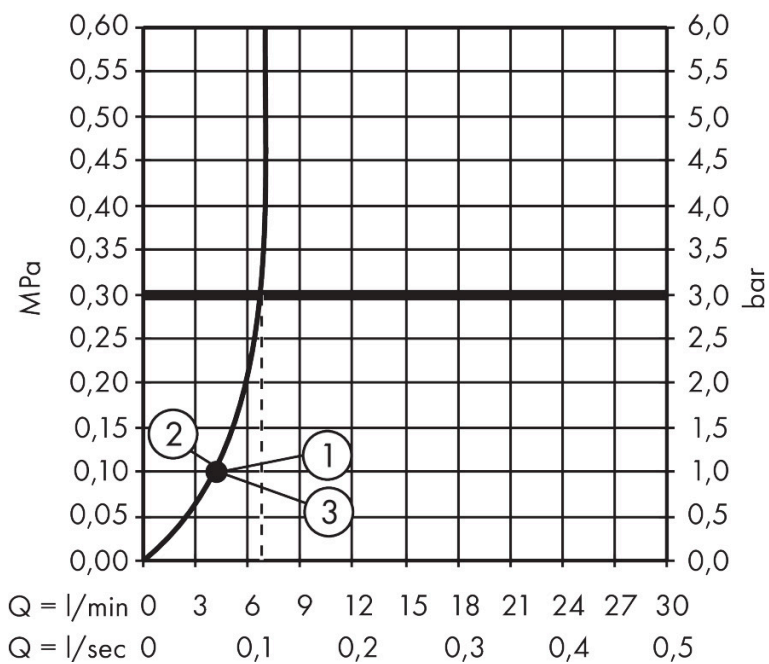

Merk: hansgrohe
Artikelnaam: **Pulsify Select S** doucheset Relaxation EcoSmart met glijstang 90 cm
Art.nr.: 24171000
Oppervlakte: chroom
Netto prijs: 137,00 EUR

Stroomschema