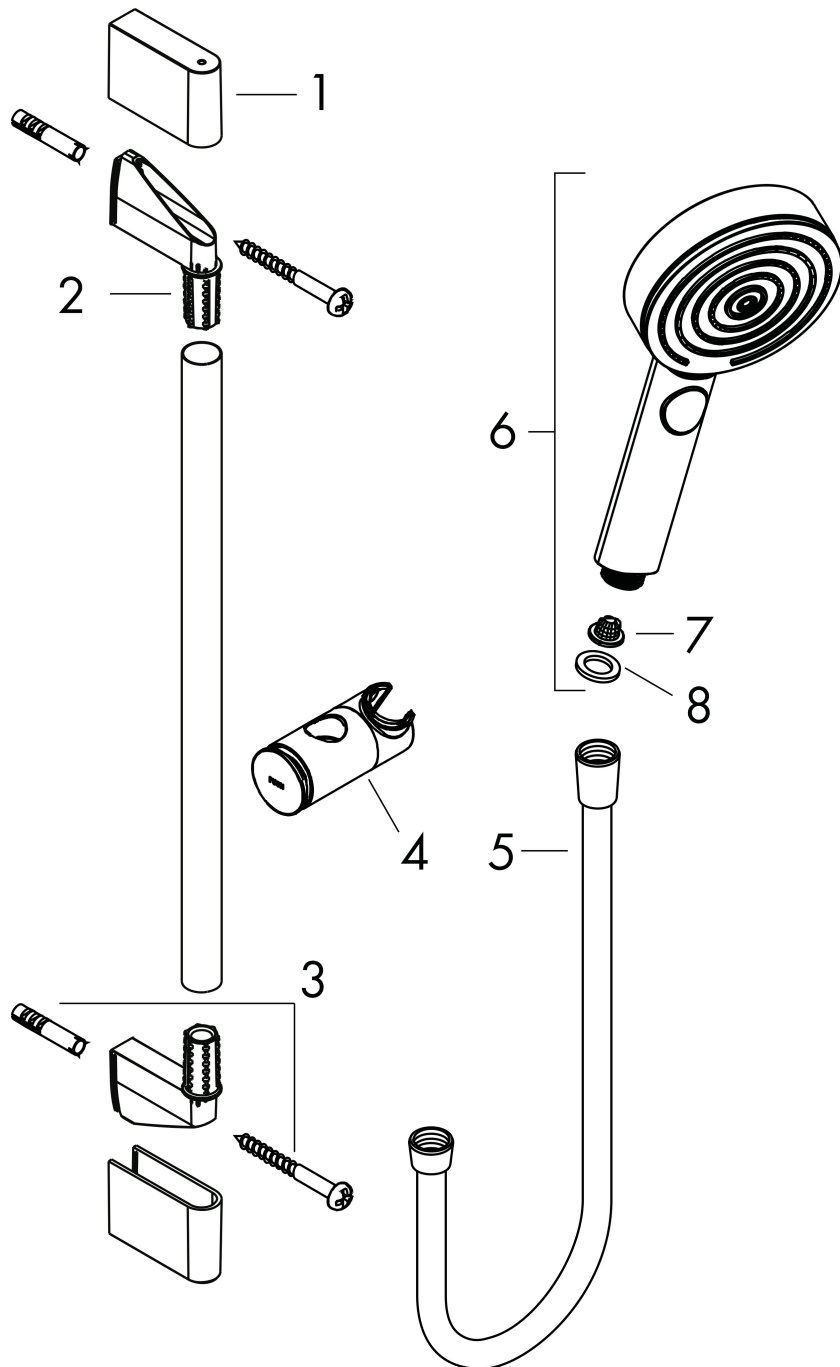

## Kenmerken

- bestaat uit: handdouche, doucheslang, schuifstuk, douchestang
- diameter handdouche 105 mm
- PowderRain, IntenseRain, massagestraal
- handige straalkeuze via Select-knop
- QuickClean: Kalkaanslag kun je eenvoudig met je vinger verwijderen
- traploos in hoogte verstelbaar
- functie van: 4 l/min
- in hoogte verstelbaar schuifstuk met vergrendelend push-schuifstuk
- schuifknop draaibaar op de buis voor links- of rechtsom draaien
- wandhouders gemaakt van kunststof
- schuifstuk van kunststof/metaal
- profielbuis: rond
- buislengte: 959 mm
- diameter glijstang: 22 mm
- boorafstand: 915 mm
- doucheslang met conische moer aan beide uiteinden
- draaikoppeling voorkomt dat de slang in de knoop raakt
- EU taxonomie: max. 8l/min

## Certificaat

Merk: hansgrohe  
 Artikelnaam: **Pulsify Select S** doucheset Relaxation EcoSmart met glijstang 90 cm  
 Art.nr.: 24171000  
 Oppervlakte: chroom  
 Netto prijs: 137,00 EUR

## Stroomschema

Merk	hansgrohe
Artikelnaam	<b>Pulsify Select S</b> doucheset Relaxation EcoSmart met glijstang 90 cm
Art.nr.	24171000
Oppervlakte	chrom
Netto prijs	137,00 EUR

## Explosietekening voor bouwjaar: >06/21

Merk hansgrohe  
 Artikelnaam **Pulsify Select S** doucheset Relaxation EcoSmart met glijstang 90 cm  
 Art.nr. 24171000  
 Oppervlakte chroom  
 Netto prijs 137,00 EUR