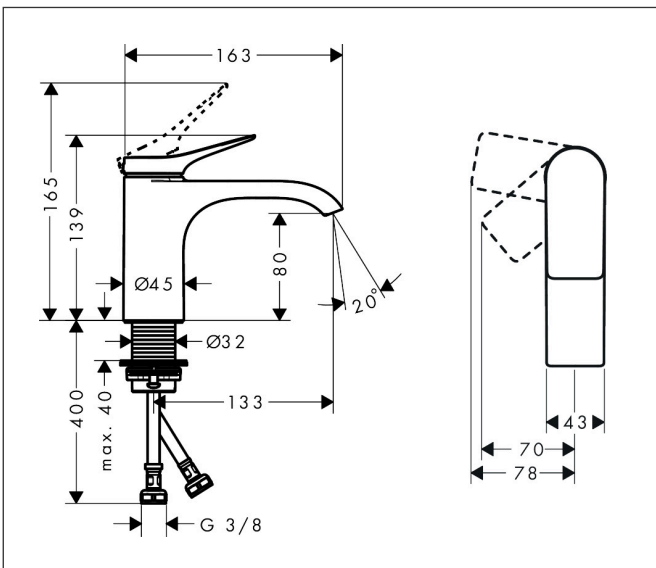

## Kenmerken

- ComfortZone: 80
- voorsprong uitloop 133 mm
- uitloophoogte: 80 mm
- greepvariant: rechte greep
- vaste uitloop
- straalsoort: WaterfallStream
- maximale doorstroomhoeveelheid bij 3 bar: 5 l/min
- keramisch kardoes
- koud water met de greep in de middenpositie, bespaart energie en kosten
- EU taxonomie: max 6l/min - draagt substantieel bij aan duurzaamheid

## Maat tekeningen