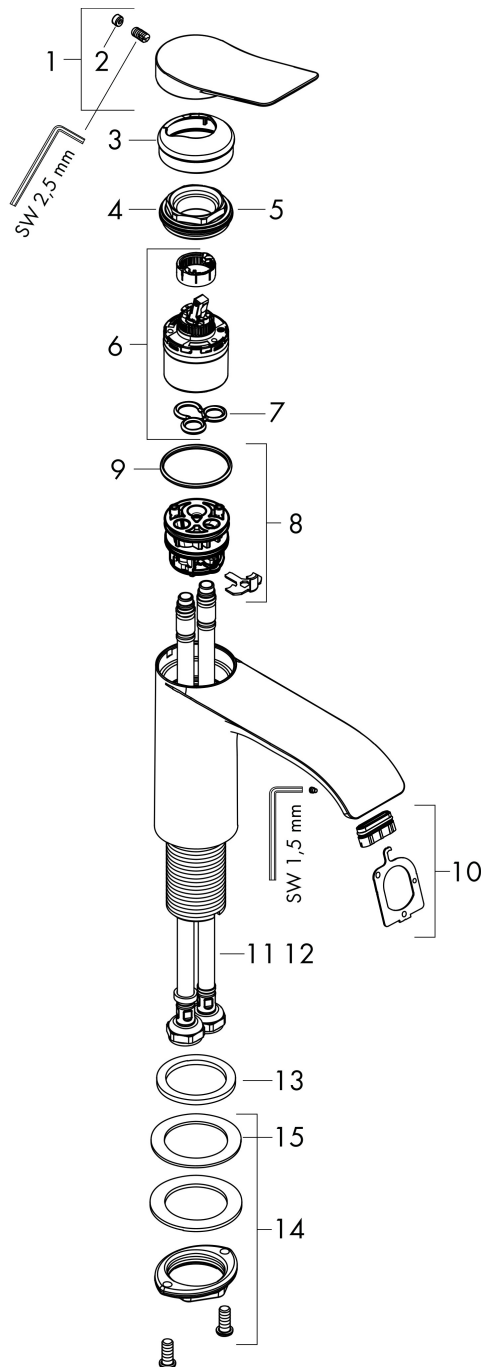

Merk	hansgrohe
Artikelnaam	Vivenis ééngreeps wastafelkraan 80 CoolStart zonder waste
Art.nr.	75015670
Oppervlakte	Mat zwart
Netto prijs	228,40 EUR

Explosietekening voor bouwjaar: >10/21