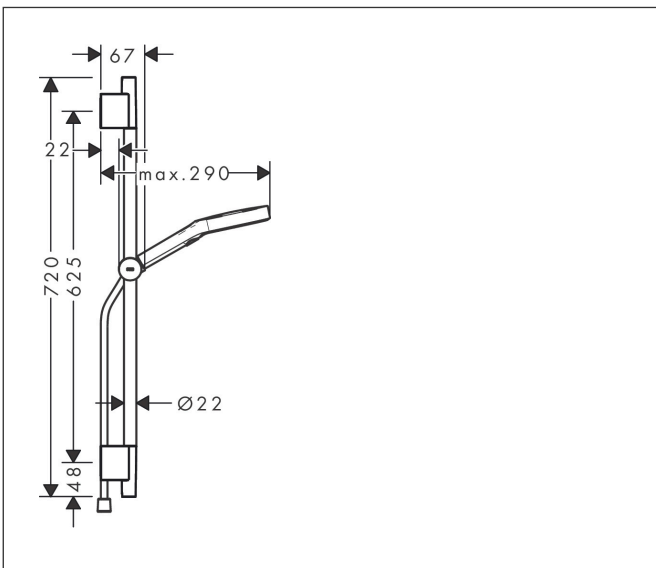

Merk	hansgrohe
Artikelnaam	Rainfinity doucheset 130 3jet EcoSmart met glijstang 65 cm, push-schuifstuk en textiel doucheslang 160 cm
Art.nr.	28746000
Oppervlakte	chrom
Netto prijs	286,05 EUR

Product foto

Maat tekeningen

Kenmerken

- bestaat uit: handdouche, doucheslang, schuifstuk, douchestang
- diameter handdouche 130 mm
- PowderRain, Intense PowderRain, MonoRain
- handige straalkeuze via Select-knop
- oppervlak straalplaat: grafiet
- QuickClean: Kalkaanslag kun je eenvoudig met je vinger verwijderen
- traploos in hoogte verstelbaar
- functie van: 6,6 l/min
- in hoogte verstelbaar schuifstuk met vergrendelend push-schuifstuk
- schuifknop draaibaar op de buis voor links- of rechtsom draaien
- profielbuis: rond
- buislengte: 720 mm
- diameter glijstang: 22 mm
- boorafstand: 625 mm
- Designflex doucheslang textiel, waterbestendig en waterafstotend materiaal
- uniek design met veelkleurig gevlochten garens
- garens gemaakt van gerecycled PET
- warm, katoenachtig materiaal voelt heerlijk aan op de huid
- draaikoppeling voorkomt dat de slang in de knoop raakt

Technologie

Straalsoorten

Certificaat

Merk	hansgrohe
Artikelnaam	Rainfinity doucheset 130 3jet EcoSmart met glijstang 65 cm, push-schuifstuk en textiel doucheslang 160 cm
Art.nr.	28746000
Oppervlakte	chrom
Netto prijs	286,05 EUR