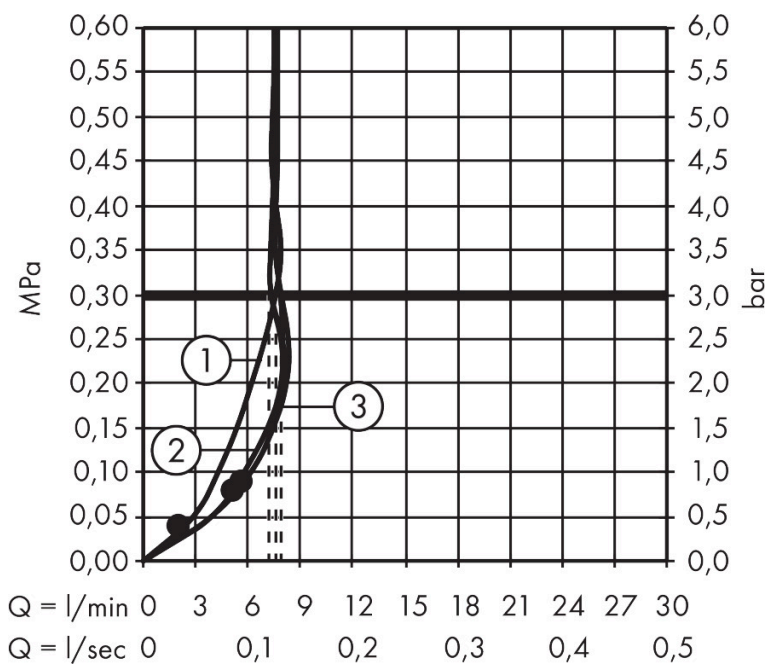

Merk	hansgrohe
Artikelnaam	Rainfinity doucheset 130 3jet EcoSmart met glijstang 65 cm, push-schuifstuk en textiel doucheslang 160 cm
Art.nr.	28746000
Oppervlakte	chrom
Netto prijs	286,05 EUR

Product foto

Maat tekeningen

Kenmerken

- bestaat uit: handdouche, doucheslang, schuifstuk, douchestang
- diameter handdouche 130 mm
- PowderRain, Intense PowderRain, MonoRain
- handige straalkeuze via Select-knop
- oppervlak straalplaat: grafiet
- QuickClean: Kalkaanslag kun je eenvoudig met je vinger verwijderen
- traploos in hoogte verstelbaar
- functie van: 6,6 l/min
- in hoogte verstelbaar schuifstuk met vergrendelend push-schuifstuk
- schuifknop draaibaar op de buis voor links- of rechtsom draaien
- profielbuis: rond
- buislengte: 720 mm
- diameter glijstang: 22 mm
- boorafstand: 625 mm
- Designflex doucheslang textiel, waterbestendig en waterafstotend materiaal
- uniek design met veelkleurig gevlochten garens
- garens gemaakt van gerecycled PET
- warm, katoenachtig materiaal voelt heerlijk aan op de huid
- draaikoppeling voorkomt dat de slang in de knoop raakt

Technologie

Straalsoorten

Certificaat

Merk	hansgrohe
Artikelnaam	Rainfinity doucheset 130 3jet EcoSmart met glijstang 65 cm, push-schuifstuk en textiel doucheslang 160 cm
Art.nr.	28746000
Oppervlakte	chrom
Netto prijs	286,05 EUR

Stroomschema

De verbruikswaarden werden in overeenstemming met de praktijk met de bijbehorende armaturen (thermostaat/mengkraan/inbouwventiel) gemeten.