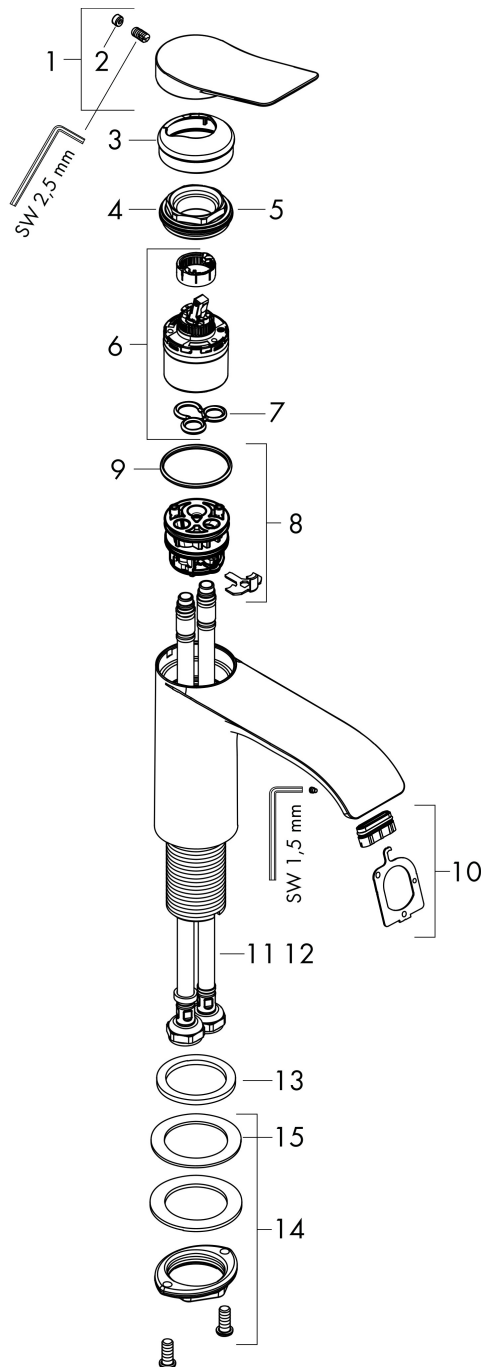

Merk	hansgrohe
Artikelnaam	Vivenis ééngreeps wastafelkraan 80 CoolStart zonder waste
Art.nr.	75015700
Oppervlakte	Mat wit
Netto prijs	228,40 EUR

Explosietekening voor bouwjaar: >10/21