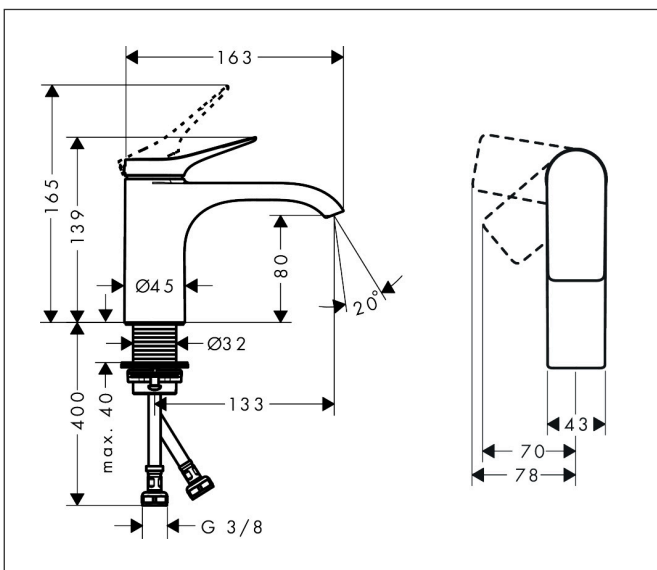

## Kenmerken

- ComfortZone: 80
- voorsprong uitloop 133 mm
- uitloophoogte: 80 mm
- greepvariant: rechte greep
- vaste uitloop
- straalsoort: WaterfallStream
- maximale doorstroomhoeveelheid bij 3 bar: 5 l/min
- keramisch kardoes
- koud water met de greep in de middenpositie, bespaart energie en kosten
- EU taxonomie: max 6l/min - draagt substantieel bij aan duurzaamheid

## Maat tekeningen