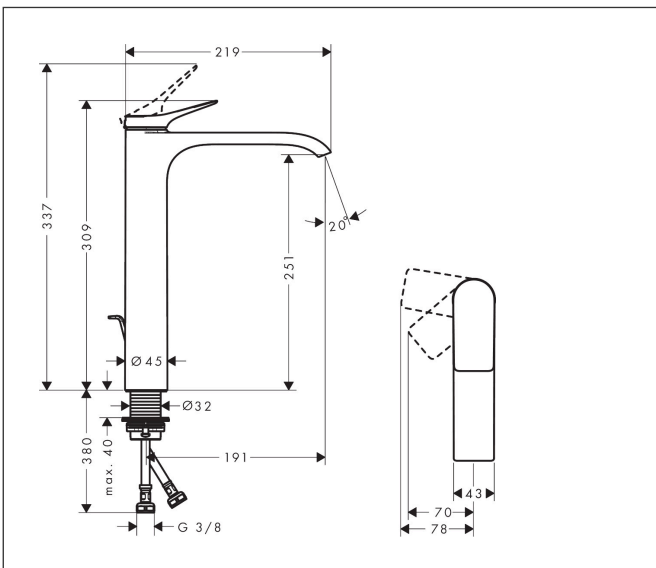

Merk	hansgrohe
Artikelnaam	Vivenis ééngreeps wastafelkraan 250 CoolStart voor opzetwaskommen met pop-up trekwaste
Art.nr.	75044000
Oppervlakte	chrom
Netto prijs	300,10 EUR

Product foto

Kenmerken

- ComfortZone: 250
- voorsprong uitloop 191 mm
- uitloophoogte: 251 mm
- greepvariant: rechte greep
- vaste uitloop
- straalsoort: WaterfallStream
- maximale doorstroomhoeveelheid bij 3 bar: 5 l/min
- keramisch kardoes
- pop-up afvoergarnituur G 1 ¼
- materiaal afvoergarnituur: metaal
- koud water met de greep in de middenpositie, bespaart energie en kosten
- EU taxonomie: max 6l/min - draagt substantieel bij aan duurzaamheid

Maat tekeningen

Technologie

Certificaat

Merk	hansgrohe
Artikelnaam	Vivenis ééngreeps wastafelkraan 250 CoolStart voor opzetwaskommen met pop-up trekwa- ste
Art.nr.	75044000
Oppervlakte	chrom
Netto prijs	300,10 EUR

Stroomschema