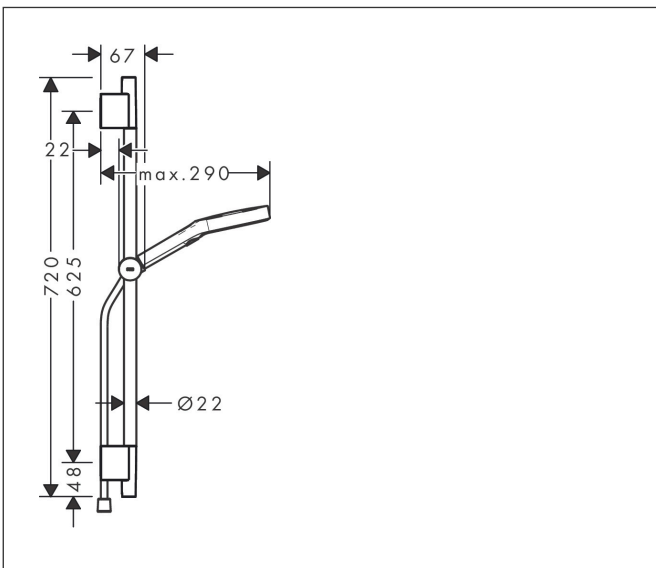

Merk	hansgrohe
Artikelnaam	<b>Rainfinity</b> doucheset 130 3jet EcoSmart met glijstang 65 cm, push-schuifstuk en textiel doucheslang 160 cm
Art.nr.	28746340
Oppervlakte	Brushed Black Chrome
Netto prijs	429,04 EUR

## Maat tekeningen

## Kenmerken

- bestaat uit: handdouche, doucheslang, schuifstuk, douchestang
- diameter handdouche 130 mm
- PowderRain, Intense PowderRain, MonoRain
- handige straalkeuze via Select-knop
- oppervlak straalplaat: grafiet
- QuickClean: Kalkaanslag kun je eenvoudig met je vinger verwijderen
- traploos in hoogte verstelbaar
- functie van: 6,6 l/min
- in hoogte verstelbaar schuifstuk met vergrendelend push-schuifstuk
- schuifknop draaibaar op de buis voor links- of rechtsom draaien
- profielbuis: rond
- buislengte: 720 mm
- diameter glijstang: 22 mm
- boorafstand: 625 mm
- Designflex doucheslang textiel, waterbestendig en waterafstotend materiaal
- uniek design met veelkleurig gevlochten garens
- garens gemaakt van gerecycled PET
- warm, katoenachtig materiaal voelt heerlijk aan op de huid
- draaikoppeling voorkomt dat de slang in de knoop raakt