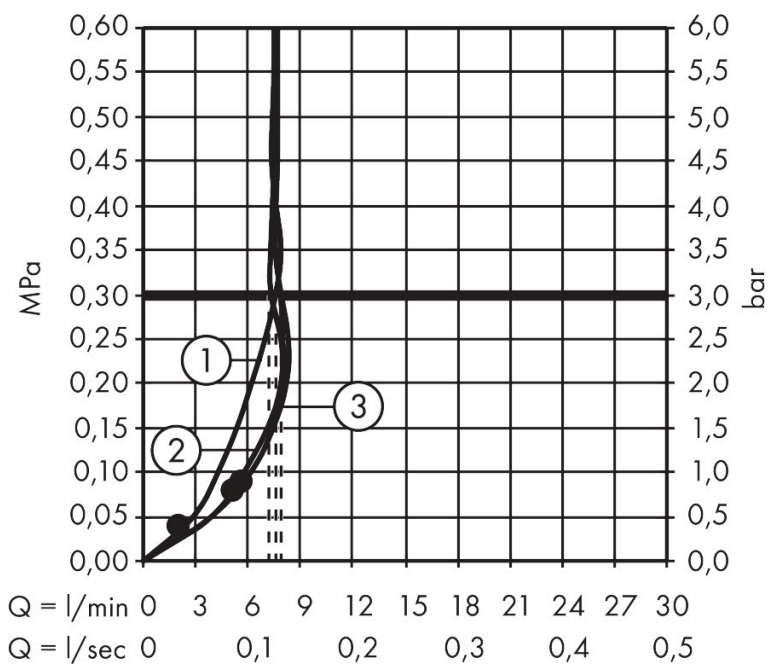

## Maat tekeningen

## Kenmerken

- bestaat uit: handdouche, doucheslang, schuifstuk, douchestang
- diameter handdouche 130 mm
- PowderRain, Intense PowderRain, MonoRain
- handige straalkeuze via Select-knop
- oppervlak straalplaat: grafiet
- QuickClean: Kalkaanslag kun je eenvoudig met je vinger verwijderen
- traploos in hoogte verstelbaar
- functie van: 6,6 l/min
- in hoogte verstelbaar schuifstuk met vergrendelend push-schuifstuk
- schuifknop draaibaar op de buis voor links- of rechtsom draaien
- profielbuis: rond
- buislengte: 720 mm
- diameter glijstang: 22 mm
- boorafstand: 625 mm
- Designflex doucheslang textiel, waterbestendig en waterafstotend materiaal
- uniek design met veelkleurig gevlochten garens
- garens gemaakt van gerecycled PET
- warm, katoenachtig materiaal voelt heerlijk aan op de huid
- draaikoppeling voorkomt dat de slang in de knoop raakt

## Technologie

## Stroomschema

De verbruikswaarden werden in overeenstemming met de praktijk met de bijbehorende armaturen (thermostaat/mengkraan/inbouwventiel) gemeten.