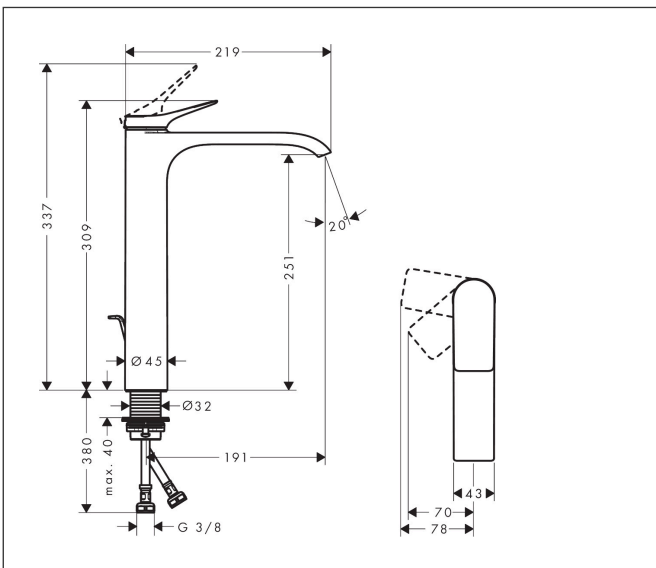

Merk	hansgrohe
Artikelnaam	Vivenis ééngreeps wastafelkraan 250 CoolStart voor opzetwaskommen met pop-up trekwaste
Art.nr.	75044670
Oppervlakte	Mat zwart
Netto prijs	420,24 EUR

Product foto

Kenmerken

- ComfortZone: 250
- voorsprong uitloop 191 mm
- uitloophoogte: 251 mm
- greepvariant: rechte greep
- vaste uitloop
- straalsoort: WaterfallStream
- maximale doorstroomhoeveelheid bij 3 bar: 5 l/min
- keramisch kardoes
- pop-up afvoergarnituur G 1 ¼
- materiaal afvoergarnituur: metaal
- koud water met de greep in de middenpositie, bespaart energie en kosten
- EU taxonomie: max 6l/min - draagt substantieel bij aan duurzaamheid

Maat tekeningen

Technologie

Certificaat

Merk	hansgrohe
Artikelnaam	Vivenis ééngreeps wastafelkraan 250 CoolStart voor opzetwaskommen met pop-up trekwa- ste
Art.nr.	75044670
Oppervlakte	Mat zwart
Netto prijs	420,24 EUR

Stroomschema