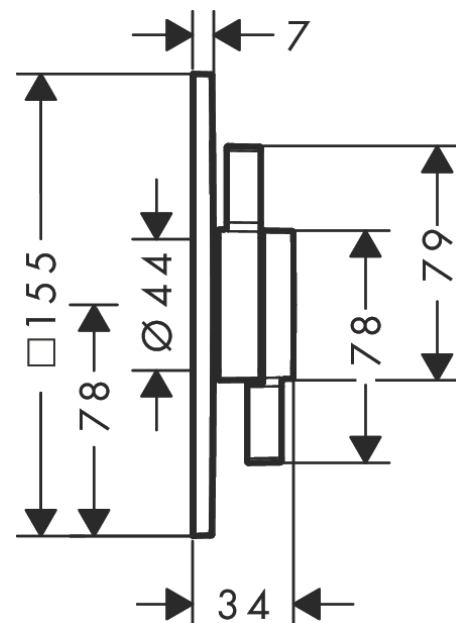

Maattekening