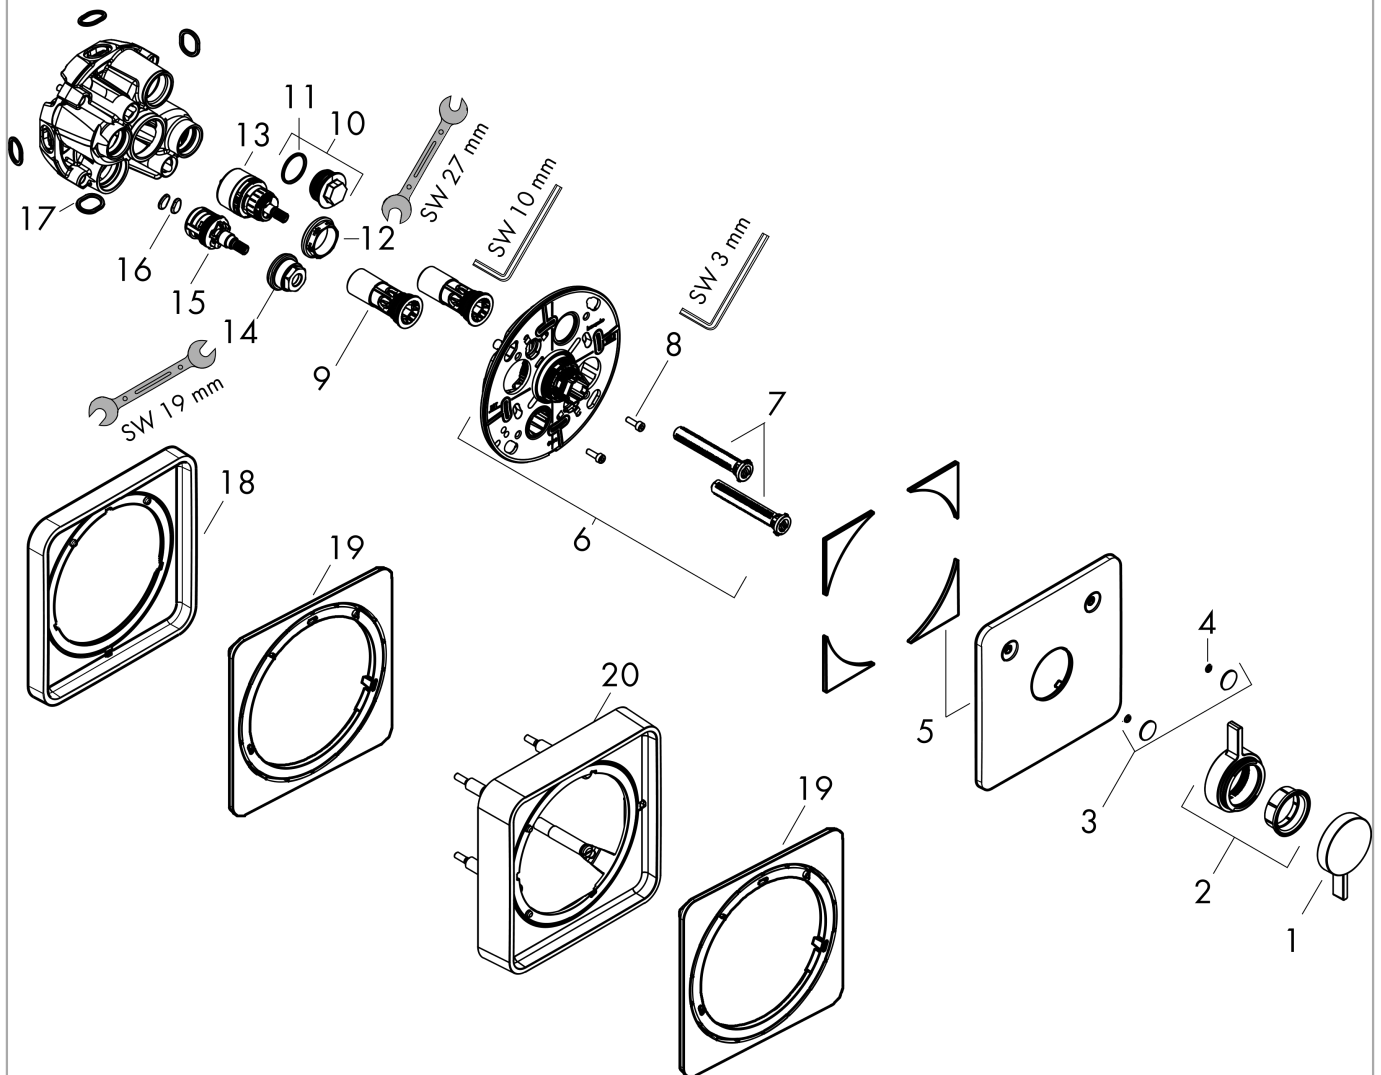

DuoTurn Q**inbouw mengkraan voor 2 functies**Oppervlak: **Mat zwart** Artikelnummer: **75414670****Beschrijving**

- 2 functies
- volumecontrole en omstelling voor 2 functies
- maximale doorstroomhoeveelheid bij 3 bar: 29,5 l/min
- maximale doorstroomhoeveelheid bij 1 bar: 15 l/min
- doorstroomhoeveelheid bovenste uitloop: 29,5 l/min
- keramisch kardoos voor temperatuurbediening, stoppen omstelkraan
- vlak rozet voor meer ruimte in de douche
- eenvoudige installatie dankzij voorgemonteerd functieblok
- grepen altijd op dezelfde hoogte ongeacht de installatiediepte van het inbouwdeel
- rozet kan worden uitgelijnd met +/- 3°
- materiaal rozet: kunststof
- materiaal grepen: metaal
- minimale bedrijfsdruk: 1 bar
- maximale bedrijfsdruk: 10 bar
- mengkraan wordt geleverd met knoppen Rain klein, Rain groot, handdouche, Waterval, bad
- aansluiting: inbouwdeel iBox universal 2 (# 01500180)
- waterdoorstroom onderuitgang: 29,5 l/min
- Kiwa K6161_Mechanical Mixers EN817

Oppervlak: **Mat zwart** Artikelnummer: **75414670**

Doorstroomdiagram

DuoTurn Q

inbouw mengkraan voor 2 functies

Oppervlak: **Mat zwart** Artikelnummer: **75414670**

Explosietekening

Bouwjaar: >09/23

DuoTurn Q**inbouw mengkraan voor 2 functies**Oppervlak: **Mat zwart** Artikelnummer: **75414670****Reserveonderdelenlijst**