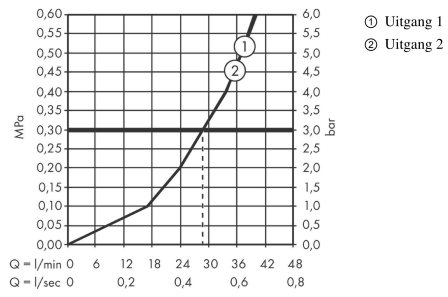

DuoTurn Q

inbouw mengkraan voor 2 functies

Oppervlak: **Mat zwart** Artikelnummer: **75414670**

Doorstroomdiagram