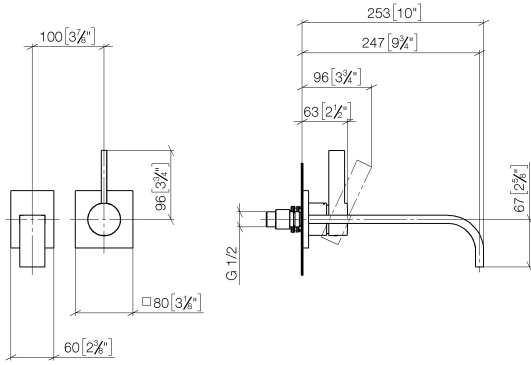

MEM Waschtisch-Wand-Einhandbatterie ohne Ablaufgarnitur - Champagne gebürstet (22kt Gold)

MEM

36 862 782

- Ausladung 247 mm
- starrer Auslauf
- rechteckiger luftangereicherter Strahl
- Bohrungsdurchmesser Auslauf 37 mm
- Bohrungsdurchmesser Einhandbatterie 57 mm
- Rosette für Auslauf 80 x 60 mm
- Rosette für Mischer 80 x 80 mm
- Durchfluss max. 5,7 l/min
- bleifrei
- Dieses Produkt leistet einen Beitrag zur Erfüllung der Vorgaben von nachhaltigen Gebäudezertifizierungen, z.B. LEED®, BREEAM®, DGNB

Benötigtes Zubehör

UP-Wand-Einhandbatterie Mischer rechts - 35 816 970 90
 • ACHTUNG: Nicht für UP-Montage geeignet. Anschluss über Eckventile, Befestigung über Verschraubung mit der Rückwand.

Benötigtes Zubehör

UP-Wand-Einhandbatterie - 35 860 970 90
 • Min. Einbautiefe 80 mm
 • Max. Einbautiefe 95 mm

MEM Waschtisch-Wand-Einhandbatterie ohne Ablaufgarnitur - Champagne gebürstet (22kt Gold)

MEM

36 862 782
mm [inches]

Durchflussdiagramm

Codes & Standards

EN 817

Scottish Water
Byelaws

UK Water Supply
Regulations

MEM Waschtisch-Wand-Einhandbatterie ohne Ablaufgarnitur - Champagne
gebürstet (22kt Gold)

MEM

36 862 782