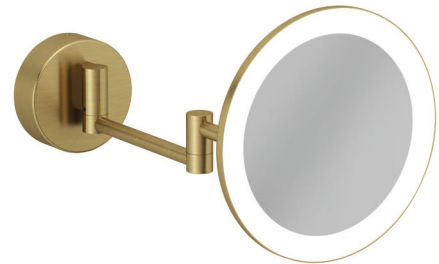

Technische Daten/ Technical Data

KLUDI-VELA R
LED Kosmetikspiegel

Artikel- Nr.: 58995NOW

Oberfläche:
NO Brushed Gold (18) PVD

Artikeltext
Hersteller KLUDI GmbH & Co. KG
Typ: KLUDI-VELA R
LED Kosmetikspiegel
Artikel- Nr.: 58995NOW

LED Kosmetikspiegel
Wandmontage
Material Spiegel: Glas
Material Rahmen: Metall
Spiegel einseitig
auf Doppelgelenkarm schwenkbar
2 wechselbare Farbtemperaturen 3000K oder 5700K
Wippschalter auf Spiegellrückwand
Vergrößerung: 3-fach
Beleuchtung LED 4,5W
Eingangsspannung: 220-240 V / AC 50-60 Hz
Ausgangsspannung: 12V
Schutzart: IP44
Anschluß: direkt
CE geprüft
Schutzklasse 1
Energieeffizienzklasse E
verdeckte Befestigung
mit Befestigungsmaterial Schrauben und Dübel

Produktabbildung/ Product picture