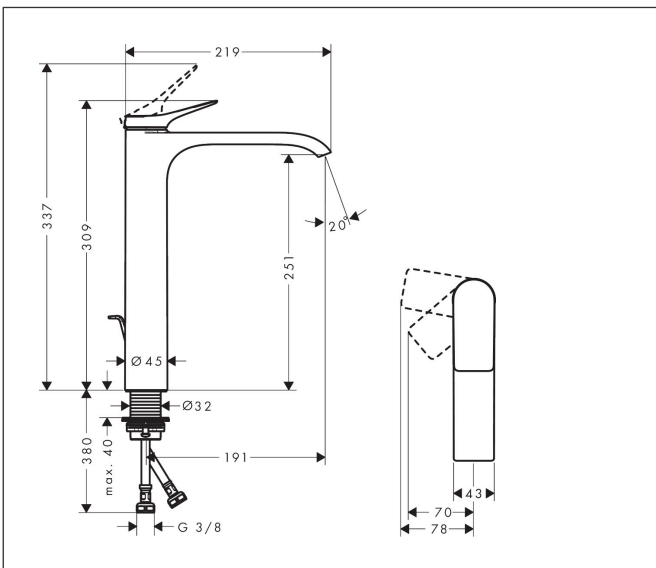

Merk	hansgrohe
Artikelnaam	<b>Vivenis</b> ééngreeps wastafelkraan 250 CoolStart voor opzetwaskommen met pop-up trekwaste
Art.nr.	75044700
Oppervlakte	Mat wit
Netto prijs	420,24 EUR

## Maat tekeningen

## Kenmerken

- ComfortZone: 250
- voorsprong uitloop 191 mm
- uitloophoogte: 251 mm
- greepvariant: rechte greep
- vaste uitloop
- straalsoort: WaterfallStream
- maximale doorstroomhoeveelheid bij 3 bar: 5 l/min
- keramisch kardoes
- pop-up afvoergarnituur G 1 ¼
- materiaal afvoergarnituur: metaal
- koud water met de greep in de middenpositie, bespaart energie en kosten
- EU taxonomie: max 6l/min - draagt substantieel bij aan duurzaamheid