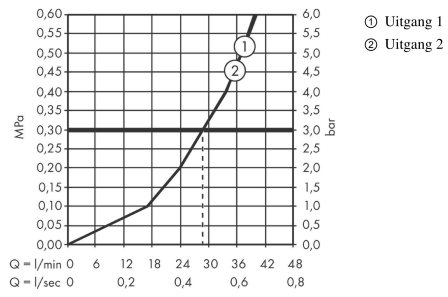

#### Maattekening

**DuoTurn Q**

**inbouw mengkraan voor 2 functies**

Oppervlak: **Mat wit** Artikelnummer: **75414700**

**Doorstroomdiagram**

**DuoTurn Q**  
**inbouw mengkraan voor 2 functies**  
 Oppervlak: **Mat wit** Artikelnummer: **75414700**