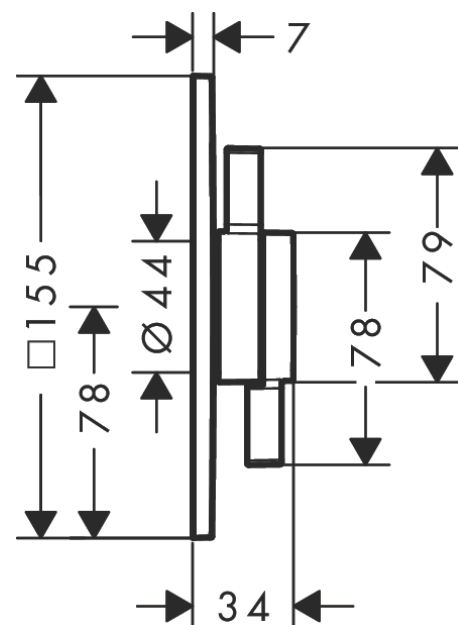

#### Maattekening

**DuoTurn Q**

**inbouw mengkraan voor 2 functies**

Oppervlak: **Mat wit** Artikelnummer: **75414700**

**Doorstroomdiagram**

**DuoTurn Q**  
**inbouw mengkraan voor 2 functies**  
 Oppervlak: **Mat wit** Artikelnummer: **75414700**