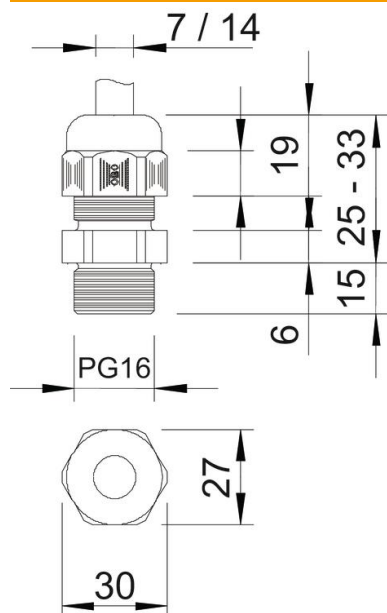

PA Polyamide

Stamgegevens

| | |
|--------------------------|-----------------------|
| Artikelnummer | 2024217 |
| Type | V-TEC L PG16 SGR |
| Omschrijving 1 | Wartel |
| Omschrijving 2 | met lange tap |
| Fabrikant | OBO |
| Dimensie | PG16 |
| Kleur | zilvergrijs; RAL 7001 |
| Materiaal | Polyamide |
| Kleinste verkoop-eenheid | 25 |
| Eenheid van hoeveelheid | Stuk |
| Gewicht | 1,49 kg |
| Eenheid gewicht | kg/100 st. |

Technisch specificatieblad

Wartel, PG-schroefdraad lang, zilvergrijs

Artikelnummer: 2024217

Afmetingen

| | |
|-----------------|-------|
| Afmeting e | 30 mm |
| Afmeting L max. | 33 mm |
| Afmeting L min. | 25 mm |
| Maat L1 | 15 mm |
| Maat L2 | 6 mm |
| Maat L3 | 19 mm |

Technische gegevens

| | |
|--|-----------|
| Soort afdichting | Dichtring |
| Uitvoering | Recht |
| Doorbuigbescherming | nee |
| Afdichtbereik D max. | 14 mm |
| Afdichtbereik D min. | 7 mm |
| Explosiebeveiligd | nee |
| Wartel voor platte kabel | nee |
| Voor Ex-zone | zonder |
| voor Ex-zone gas | zonder |
| voor Ex-zone stof | zonder |
| Schroefdraad | Pg 16 |
| Soort schroefdraad | PG |
| Lengte schroefdraad | 15 mm |
| Nominale schroefdraadmaat | 16 |
| Spoed | 1,5 mm |
| Glasvezelversterkt | nee |
| Halogeenvrij | ja |
| Instabiel draaimoment | 3,67 Nm |
| Meervoudig dichtingsinzetstuk | nee |
| Met borgmoer | nee |
| Slagvast | nee |
| Sleutelwijdte | 27 |
| Beschermingsgraad | IP68 |
| Zeskant hoekmaat | 30 mm |
| Deelbare wartel | nee |
| Temperatuurbereik max. | 65 °C |
| Temperatuurbereik min. | -20 °C |
| Trekontl. en torsiebeveiliging D2 max. | 14 mm |
| Trekontl. en torsiebeveiliging D2 min. | 7 mm |
| Trekontlastingsmogelijkheid | ja |