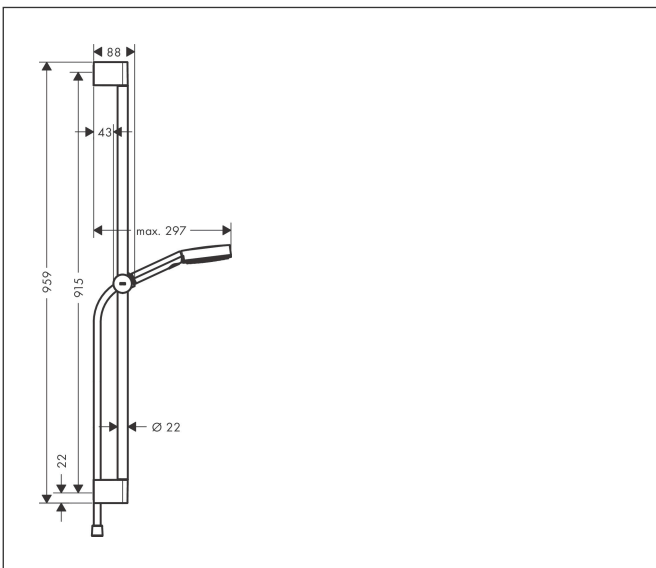

Merk
Artikelnaam
Art.nr.
Oppervlakte
Netto prijs

hansgrohe
Pulsify Select S doucheset Relaxation EcoSmart met glijstang 90 cm
24171700
mat wit
191,87 EUR

reddot winner 2021

Product foto

Maat tekeningen

Kenmerken

- bestaat uit: handdouche, doucheslang, schuifstuk, douchestang
- diameter handdouche 105 mm
- PowderRain, IntenseRain, massagestraal
- handige straalkeuze via Select-knop
- QuickClean: Kalkaanslag kun je eenvoudig met je vinger verwijderen
- traploos in hoogte verstelbaar
- functie van: 4 l/min
- in hoogte verstelbaar schuifstuk met vergrendelend push-schuifstuk
- schuifknop draaibaar op de buis voor links- of rechtsom draaien
- wandhouders gemaakt van kunststof
- schuifstuk van kunststof/metaal
- profielbuis: rond
- buislengte: 959 mm
- diameter glijstang: 22 mm
- boorafstand: 915 mm
- doucheslang met conische moer aan beide uiteinden
- draaikoppeling voorkomt dat de slang in de knoop raakt
- EU taxonomie: max. 8l/min

Technologie

Straalsoorten

Merk hansgrohe
 Artikelnaam **Pulsify Select S** doucheset Relaxation EcoSmart met glijstang 90 cm
 Art.nr. 24171700
 Oppervlakte mat wit
 Netto prijs 191,87 EUR

Stroomschema

Merk	hansgrohe
Artikelnaam	Pulsify Select S doucheset Relaxation EcoSmart met glijstang 90 cm
Art.nr.	24171700
Oppervlakte	mat wit
Netto prijs	191,87 EUR

Pos	Beschrijving	Art.nr.	Prijs
1	afdekkap	95217700	16,22
2	wandsteun	95218000	8,01
3	bevestigingsmateriaal	96179000	10,82
4	schuifstuk cpl.	93517700	81,12
5	doucheslang Isiflex'B 1,60 m	28276700	45,24
6	Handdouche	24111700	56,69
7	zeef	92672000	4,99
8	dichting	98058000	3,12
a	opvulschijf 7 mm	97450000	13,17