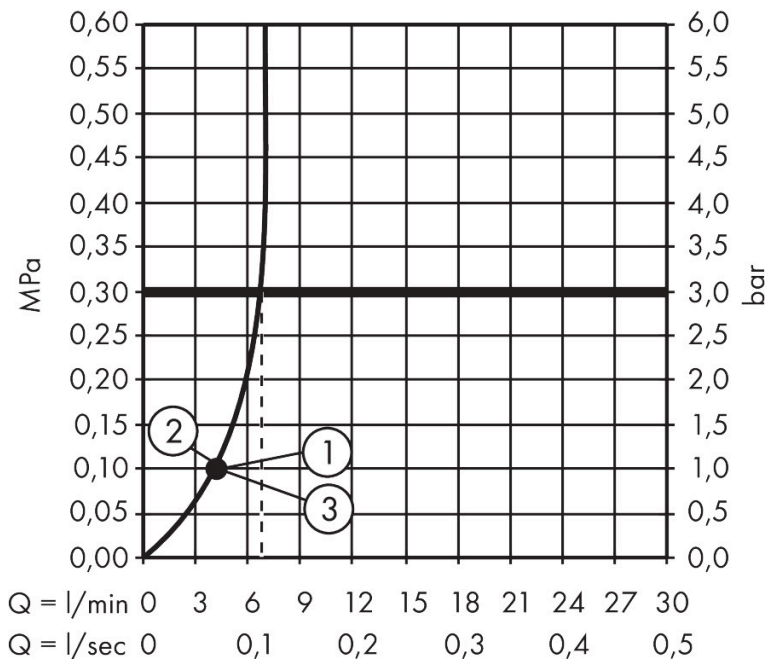

- bestaat uit: handdouche, doucheslang, schuifstuk, douchestang
- diameter handdouche 105 mm
- PowderRain, IntenseRain, massagestraal
- handige straalkeuze via Select-knop
- QuickClean: Kalkaanslag kun je eenvoudig met je vinger verwijderen
- traploos in hoogte verstelbaar
- functie van: 4 l/min
- in hoogte verstelbaar schuifstuk met vergrendelend push-schuifstuk
- schuifknop draaibaar op de buis voor links- of rechtsom draaien
- wandhouders gemaakt van kunststof
- schuifstuk van kunststof/metaal
- profielbuis: rond
- buislengte: 959 mm
- diameter glijstang: 22 mm
- boorafstand: 915 mm
- doucheslang met conische moer aan beide uiteinden
- draaikoppeling voorkomt dat de slang in de knoop raakt
- EU taxonomie: max. 8l/min

Technologie

Straalsoorten

Merk hansgrohe
 Artikelnaam **Pulsify Select S** doucheset Relaxation EcoSmart met glijstang 90 cm
 Art.nr. 24171700
 Oppervlakte mat wit
 Netto prijs 191,87 EUR

Stroomschema

Merk	hansgrohe
Artikelnaam	Pulsify Select S doucheset Relaxation EcoSmart met glijstang 90 cm
Art.nr.	24171700
Oppervlakte	mat wit
Netto prijs	191,87 EUR

Explosietekening voor bouwjaar: >06/21

Merk hansgrohe
 Artikelnaam **Pulsify Select S** doucheset Relaxation EcoSmart met glijstang 90 cm
 Art.nr. 24171700
 Oppervlakte mat wit
 Netto prijs 191,87 EUR

Onderdelen voor bouwjaar: >06/21