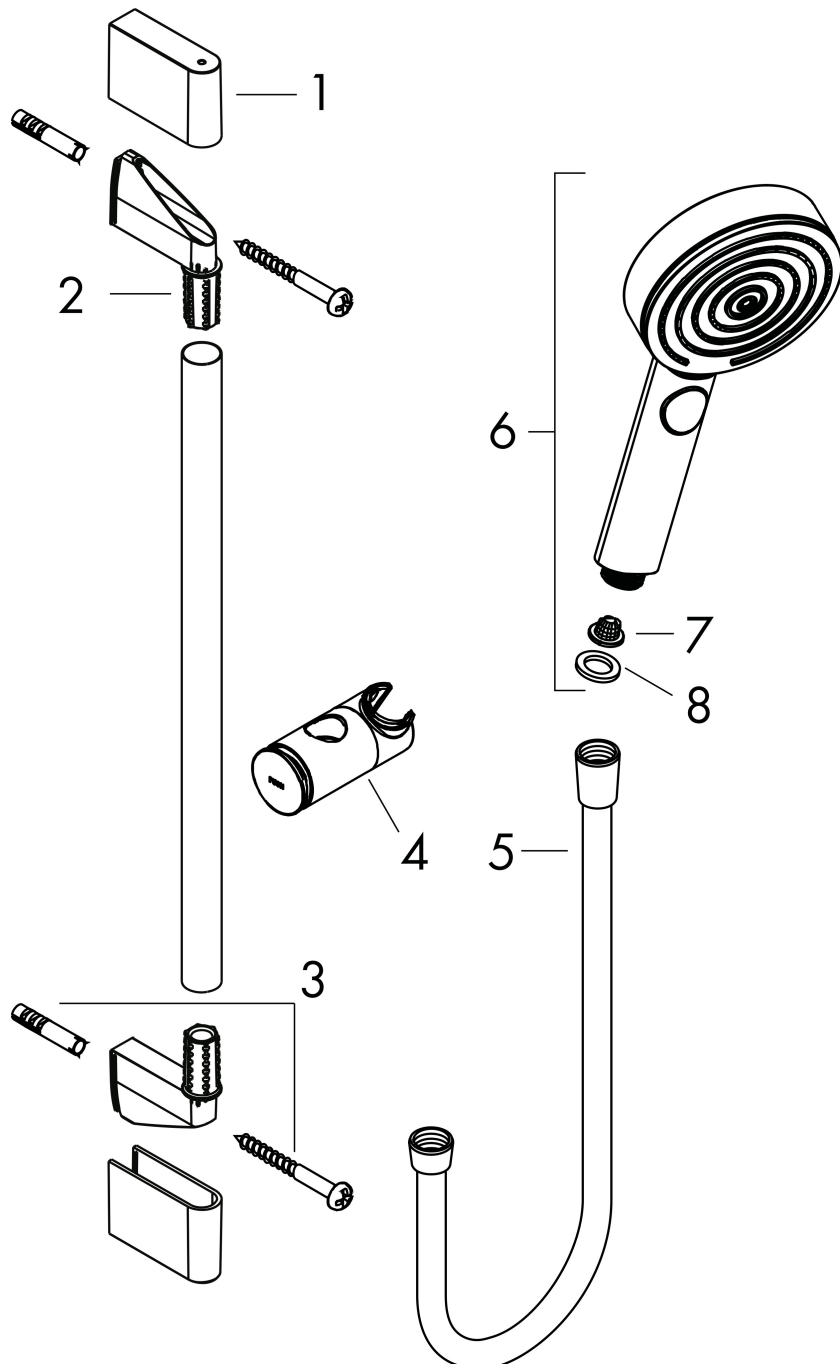

- bestaat uit: handdouche, doucheslang, schuifstuk, douchestang
- diameter handdouche 105 mm
- PowderRain, IntenseRain, massagestraal
- handige straalkeuze via Select-knop
- QuickClean: Kalkaanslag kun je eenvoudig met je vinger verwijderen
- traploos in hoogte verstelbaar
- functie van: 4 l/min
- in hoogte verstelbaar schuifstuk met vergrendelend push-schuifstuk
- schuifknop draaibaar op de buis voor links- of rechtsom draaien
- wandhouders gemaakt van kunststof
- schuifstuk van kunststof/metaal
- profielbuis: rond
- buislengte: 959 mm
- diameter glijstang: 22 mm
- boorafstand: 915 mm
- doucheslang met conische moer aan beide uiteinden
- draaikoppeling voorkomt dat de slang in de knoop raakt
- EU taxonomie: max. 8l/min

Technologie

Straalsoorten

Merk hansgrohe
 Artikelnaam **Pulsify Select S** doucheset Relaxation EcoSmart met glijstang 90 cm
 Art.nr. 24171700
 Oppervlakte mat wit
 Netto prijs 191,87 EUR

Stroomschema

Merk	hansgrohe
Artikelnaam	Pulsify Select S doucheset Relaxation EcoSmart met glijstang 90 cm
Art.nr.	24171700
Oppervlakte	mat wit
Netto prijs	191,87 EUR

Explosietekening voor bouwjaar: >06/21

Merk hansgrohe
 Artikelnaam **Pulsify Select S** doucheset Relaxation EcoSmart met glijstang 90 cm
 Art.nr. 24171700
 Oppervlakte mat wit
 Netto prijs 191,87 EUR

Onderdelen voor bouwjaar: >06/21

Pos	Beschrijving	Art.nr.	Prijs
1	afdekkap	95217700	16,22
2	wandsteun	95218000	8,01
3	bevestigingsmateriaal	96179000	10,82
4	schuifstuk cpl.	93517700	81,12
5	doucheslang Isiflex'B 1,60 m	28276700	45,24
6	Handdouche	24111700	56,69
7	zeef	92672000	4,99
8	dichting	98058000	3,12
a	opvulschijf 7 mm	97450000	13,17