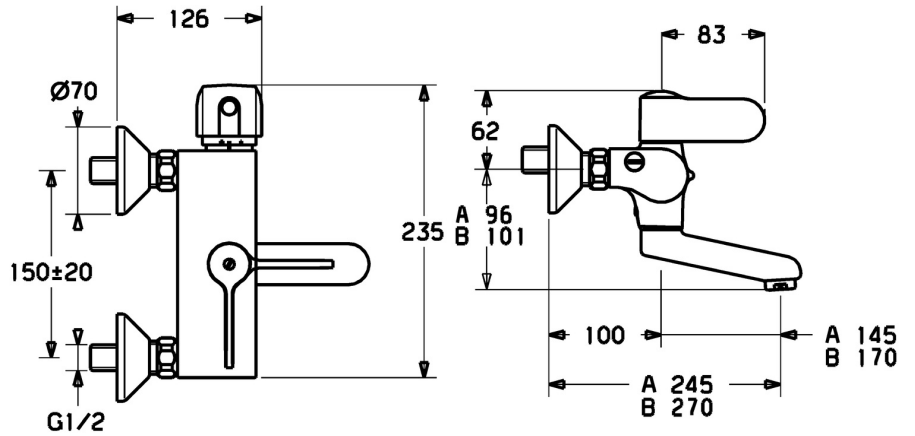

EAN: 4015474257528
static.hansa.com/08382212

- Gezondheid en verzorging
- Thermostatisch
- Wandmontage
- Chrom
- Draaibare uitloop, Vast te zetten in de middenstand, Gegoten constructie
- CASCADE® mousseur
- Temperatuurgreep, Debietgreep, Veiligheidshendel
- Temperatuurbegrenzer, Temperatuurbegrenzer (achteraf instelbaar), Veiligheidsblokkering tegen verbranden bij 38 °C
- Keramische bovendeele voor debiet, Thermostatische temperatuurregeling, Terugslagklep, Vuilfilter(s)
- S-koppelingen met rozetten, Geïntegreerd afsluitventiel
- Kraanhuis gemaakt van DZR messing, Oppervlakte met watercontact zonder nikkelcoating, Thermische desinfectie volgens DVGW W 551

Technische gegevens

Doorstromingseigenschappen

Doorstroomhoeveelheid bij 3 bar **12.0 l/min**

Technische eigenschappen

DN-maat **DN15**
 Warmwatertoevoer **max. +80°C**
 Werkdruk **1-10 bar**
 Aansluitmaat **G1/2**
 Inbouwbreedte **cc150 ± 20 mm**
 Projection **245 mm**
 Terugstroom beveiliging (EN1717) **AA**
 Materiaal **brass**