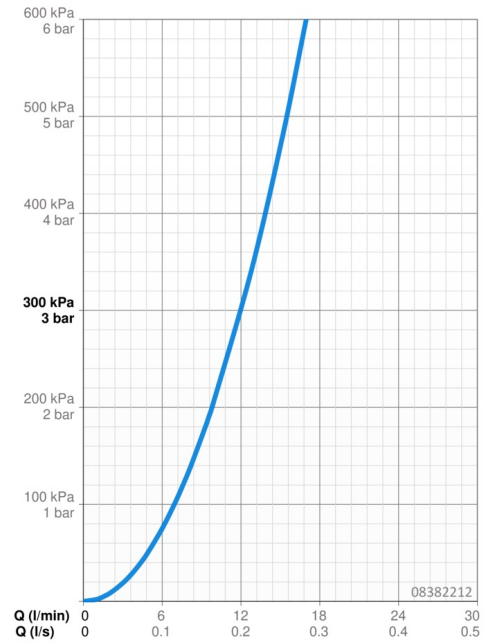

Technische gegevens

Doorstromingseigenschappen

Doorstroomhoeveelheid bij 3 bar **12.0 l/min**

Technische eigenschappen

DN-maat **DN15**
Warmwatertoevoer **max. +80°C**
Werkdruk **1-10 bar**
Aansluitmaat **G1/2**
Inbouwbreedte **cc150 ± 20 mm**
Projection **245 mm**
Terugstroom beveiliging (EN1717) **AA**
Materiaal **brass**

Voorschriften

EN-norm **EN 1111**
Geluidsklasse **I (ISO 3822)**

Toestemmingen en Verklaringen

ABP **PA-IX 10126/IA**