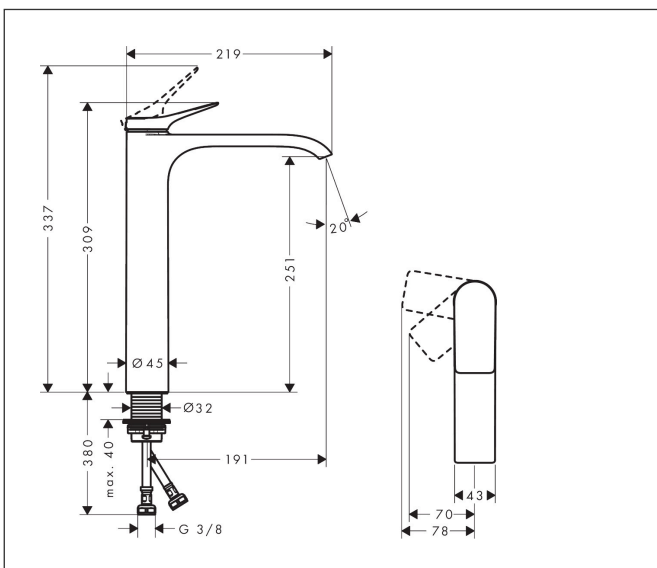

Merk	hansgrohe
Artikelnaam	Vivenis ééngreeps wastafelmengkraan 250 CoolStart voor waskom zonder afvoer
Art.nr.	75045000
Oppervlakte	chrom
Netto prijs	291,86 EUR

Product foto

Kenmerken

- ComfortZone: 250
- voorsprong uitloop 191 mm
- uitloophoogte: 251 mm
- greepvariant: rechte greep
- vaste uitloop
- straalsoort: WaterfallStream
- maximale doorstroomhoeveelheid bij 3 bar: 5 l/min
- keramisch kardoes
- koud water met de greep in de middenpositie, bespaart energie en kosten
- EU taxonomie: max 6l/min - draagt substantieel bij aan duurzaamheid

Maat tekeningen

Technologie

Certificaat

Merk	hansgrohe
Artikelnaam	Vivenis ééngreeps wastafelmengkraan 250 CoolStart voor waskom zonder afvoer
Art.nr.	75045000
Oppervlakte	chrom
Netto prijs	291,86 EUR

Stroomschema