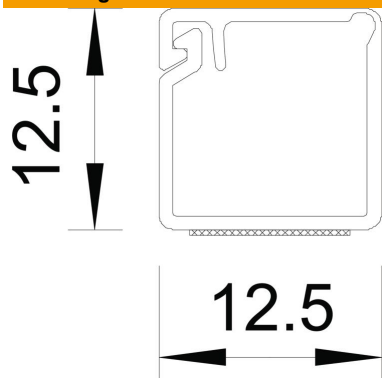

### Stamgegevens

Artikelnummer	6150179
Type	WDKMD12CW
Omschrijving 1	Minikanaal met kleeffolie
Omschrijving 2	en scharnierbovenstuk
Fabrikant	OBO
Dimensie	12x12x2000
Kleur	crèmewit; RAL 9001
Materiaal	Polyvinylchloride
Kleinste verkoop-eenheid	2
Eenheid van hoeveelheid	Meter
Gewicht	7 kg
Eenheid gewicht	kg/100 m
CO <sub>2</sub> -voetafdruk (GWP) van wieg tot poort	0,1138 kg CO <sub>2</sub> e / 1 Meter

# Technisch specificatieblad

### Afmetingen

Lengte	2.000 mm
Breedte	12,5 mm
Hoogte	12,5 mm