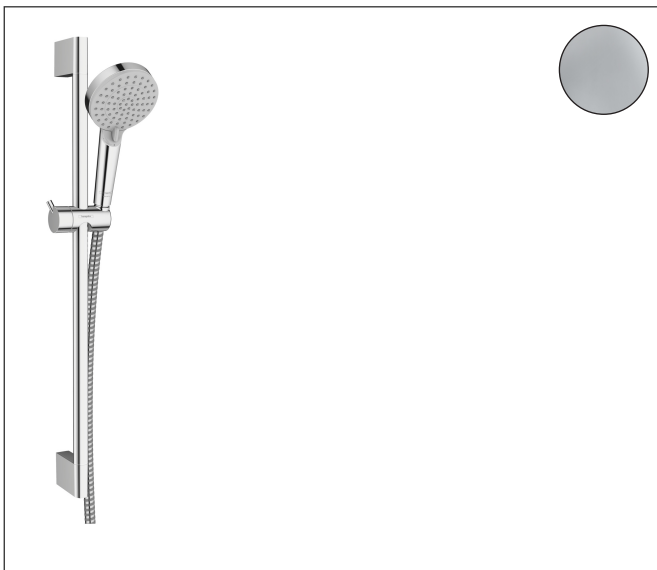

Merk	hansgrohe
Artikelnaam	Vernis Blend doucheset EcoSmart met Crometta glijstang 65 cm
Art.nr.	26279000
Oppervlakte	chrom
Netto prijs	59,63 EUR

Product foto

Maat tekeningen

Kenmerken

- bestaat uit: handdouche, douchestang, doucheslang, schuifstuk
- diameter handdouche 100 mm
- Rain, IntenseRain
- wisselen straalsoort door draaien straalplaat
- QuickClean: Kalkaanslag kun je eenvoudig met je vinger verwijderen
- traploos in hoogte verstelbaar
- functie van: 4 l/min
- wandhouders gemaakt van kunststof
- profielbuis: rond
- buislengte: 669 mm
- diameter glijstang: 22 mm
- boorafstand: 625 mm
- doucheslang met conische moer aan beide uiteinden
- EU taxonomie: max. 8l/min

Technologie

Straalsoorten

Merk hansgrohe
 Artikelnaam **Vernis Blend** doucheset EcoSmart met Crometta glijstang 65 cm
 Art.nr. 26279000
 Oppervlakte chroom
 Netto prijs 59,63 EUR

Stroomschema

- 1 Rain krachtige regenstraal
- 2 IntenseRain
- 3 Rain + Booster
- 4 Rain krachtige regenstraal
- 5 IntenseRain
- 6 Rain + Booster

Merk	hansgrohe
Artikelnaam	Vernis Blend doucheset EcoSmart met Crometta glijstang 65 cm
Art.nr.	26279000
Oppervlakte	chrom
Netto prijs	59,63 EUR

Installatievoorbeelden

i Afmetingen kunnen variëren vanwege keramische toleranties die verband houden met het productieproces.

Merk	hansgrohe
Artikelnaam	Vernis Blend doucheset EcoSmart met Crometta glijstang 65 cm
Art.nr.	26279000
Oppervlakte	chrom
Netto prijs	59,63 EUR

Explosietekening voor bouwjaar: >04/21

Merk hansgrohe
 Artikelnaam **Vernis Blend** doucheset EcoSmart met Crometta glijstang 65 cm
 Art.nr. 26279000
 Oppervlakte chroom
 Netto prijs 59,63 EUR