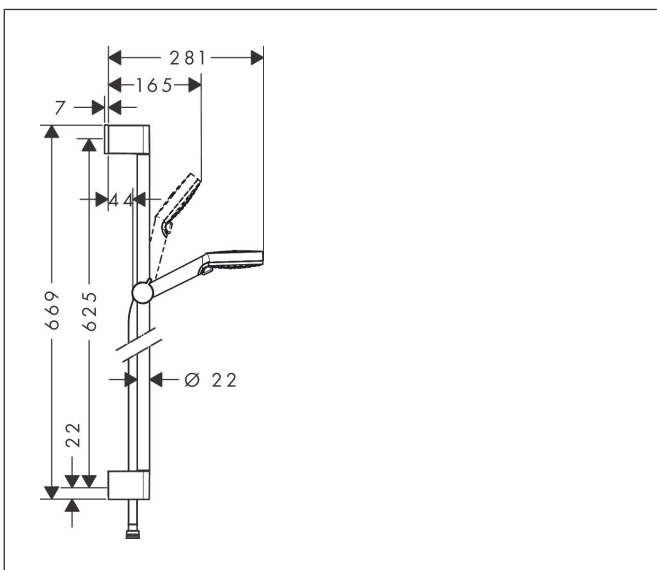

Merk	hansgrohe
Artikelnaam	Vernis Blend doucheset EcoSmart met Crometta glijstang 65 cm
Art.nr.	26279000
Oppervlakte	chrom
Netto prijs	59,63 EUR

Product foto

Maat tekeningen

Kenmerken

- bestaat uit: handdouche, douchestang, doucheslang, schuifstuk
- diameter handdouche 100 mm
- Rain, IntenseRain
- wisselen straalsoort door draaien straalplaat
- QuickClean: Kalkaanslag kun je eenvoudig met je vinger verwijderen
- traploos in hoogte verstelbaar
- functie van: 4 l/min
- wandhouders gemaakt van kunststof
- profielbuis: rond
- buislengte: 669 mm
- diameter glijstang: 22 mm
- boorafstand: 625 mm
- doucheslang met conische moer aan beide uiteinden
- EU taxonomie: max. 8l/min

Technologie

Straalsoorten

Merk hansgrohe
 Artikelnaam **Vernis Blend** doucheset EcoSmart met Crometta glijstang 65 cm
 Art.nr. 26279000
 Oppervlakte chroom
 Netto prijs 59,63 EUR

Stroomschema

- 1 Rain krachtige regenstraal
- 2 IntenseRain
- 3 Rain + Booster
- 4 Rain krachtige regenstraal
- 5 IntenseRain
- 6 Rain + Booster

Merk	hansgrohe
Artikelnaam	Vernis Blend doucheset EcoSmart met Crometta glijstang 65 cm
Art.nr.	26279000
Oppervlakte	chrom
Netto prijs	59,63 EUR

Installatievoorbeelden

i Afmetingen kunnen variëren vanwege keramische toleranties die verband houden met het productieproces.

Merk	hansgrohe
Artikelnaam	Vernis Blend doucheset EcoSmart met Crometta glijstang 65 cm
Art.nr.	26279000
Oppervlakte	chrom
Netto prijs	59,63 EUR

Explosietekening voor bouwjaar: >04/21

Merk hansgrohe
 Artikelnaam **Vernis Blend** doucheset EcoSmart met Crometta glijstang 65 cm
 Art.nr. 26279000
 Oppervlakte chroom
 Netto prijs 59,63 EUR