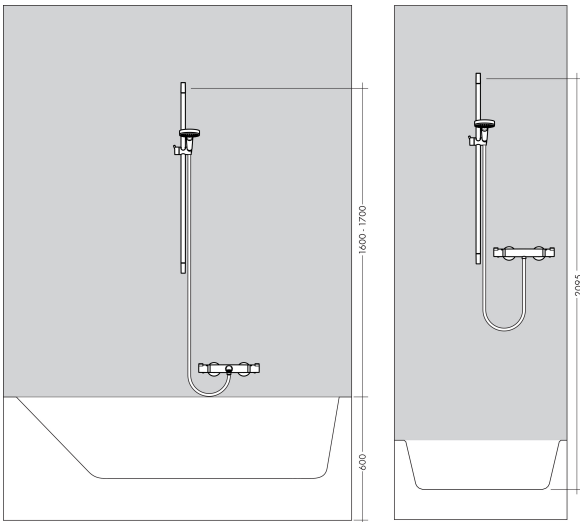

Merk	hansgrohe
Artikelnaam	Vernis Blend doucheset EcoSmart met Crometta glijstang 65 cm
Art.nr.	26279000
Oppervlakte	chrom
Netto prijs	59,63 EUR

Product foto

Maat tekeningen

Kenmerken

- bestaat uit: handdouche, douchestang, doucheslang, schuifstuk
- diameter handdouche 100 mm
- Rain, IntenseRain
- wisselen straalsoort door draaien straalplaat
- QuickClean: Kalkaanslag kun je eenvoudig met je vinger verwijderen
- traploos in hoogte verstelbaar
- functie van: 4 l/min
- wandhouders gemaakt van kunststof
- profielbuis: rond
- buislengte: 669 mm
- diameter glijstang: 22 mm
- boorafstand: 625 mm
- doucheslang met conische moer aan beide uiteinden
- EU taxonomie: max. 8l/min

Technologie

Straalsoorten

Merk hansgrohe
 Artikelnaam **Vernis Blend** doucheset EcoSmart met Crometta glijstang 65 cm
 Art.nr. 26279000
 Oppervlakte chroom
 Netto prijs 59,63 EUR

Stroomschema

- 1 Rain krachtige regenstraal
- 2 IntenseRain
- 3 Rain + Booster
- 4 Rain krachtige regenstraal
- 5 IntenseRain
- 6 Rain + Booster

Merk	hansgrohe
Artikelnaam	Vernis Blend doucheset EcoSmart met Crometta glijstang 65 cm
Art.nr.	26279000
Oppervlakte	chrom
Netto prijs	59,63 EUR

Installatievoorbeelden

i Afmetingen kunnen variëren vanwege keramische toleranties die verband houden met het productieproces.

Merk	hansgrohe
Artikelnaam	Vernis Blend doucheset EcoSmart met Crometta glijstang 65 cm
Art.nr.	26279000
Oppervlakte	chrom
Netto prijs	59,63 EUR

Explosietekening voor bouwjaar: >04/21

Merk hansgrohe
 Artikelnaam **Vernis Blend** doucheset EcoSmart met Crometta glijstang 65 cm
 Art.nr. 26279000
 Oppervlakte chroom
 Netto prijs 59,63 EUR