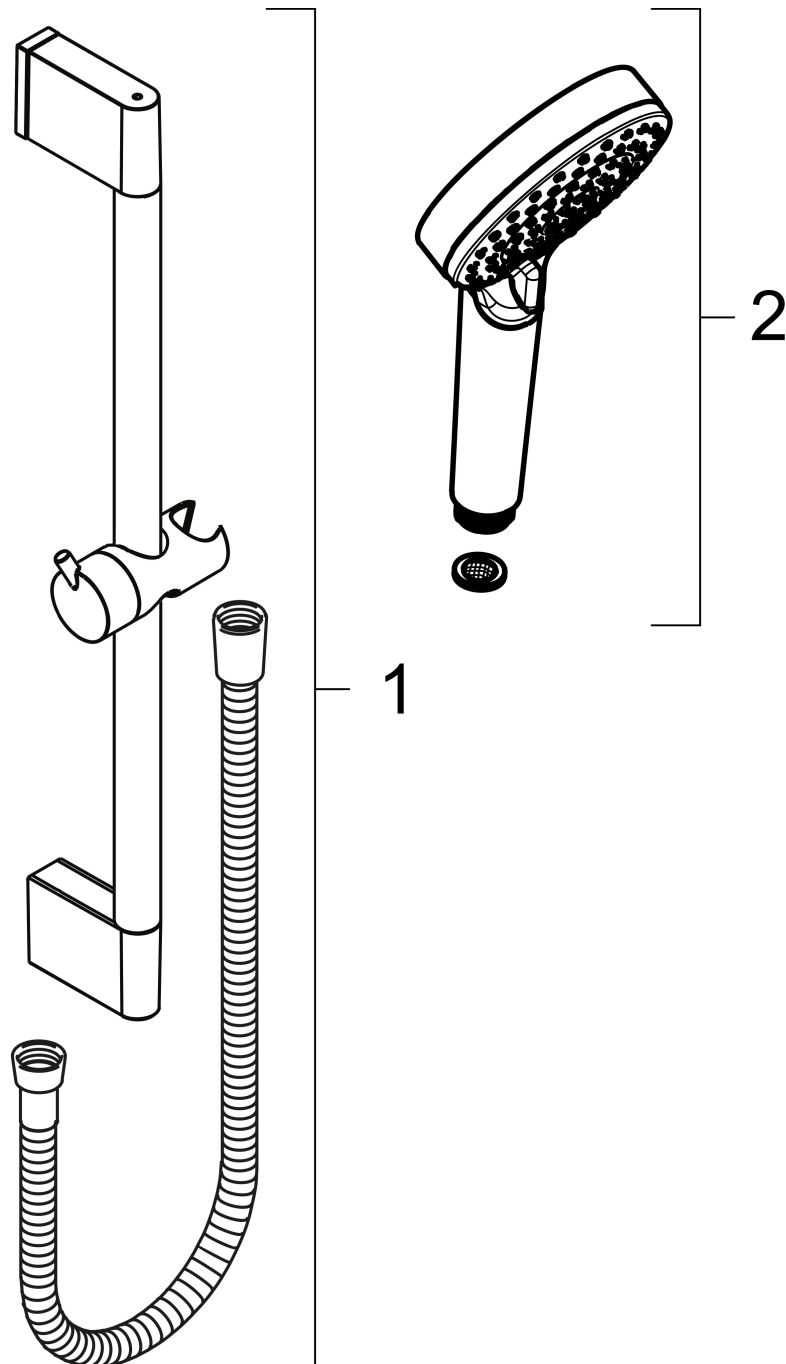

Merk	hansgrohe
Artikelnaam	Vernis Blend doucheset EcoSmart met Crometta glijstang 65 cm
Art.nr.	26279000
Oppervlakte	chrom
Netto prijs	59,63 EUR

Product foto

Maat tekeningen

Kenmerken

- bestaat uit: handdouche, douchestang, doucheslang, schuifstuk
- diameter handdouche 100 mm
- Rain, IntenseRain
- wisselen straalsoort door draaien straalplaat
- QuickClean: Kalkaanslag kun je eenvoudig met je vinger verwijderen
- traploos in hoogte verstelbaar
- functie van: 4 l/min
- wandhouders gemaakt van kunststof
- profielbuis: rond
- buislengte: 669 mm
- diameter glijstang: 22 mm
- boorafstand: 625 mm
- doucheslang met conische moer aan beide uiteinden
- EU taxonomie: max. 8l/min

Technologie

Straalsoorten

Merk hansgrohe
 Artikelnaam **Vernis Blend** doucheset EcoSmart met Crometta glijstang 65 cm
 Art.nr. 26279000
 Oppervlakte chroom
 Netto prijs 59,63 EUR

Stroomschema

- 1 Rain krachtige regenstraal
- 2 IntenseRain
- 3 Rain + Booster
- 4 Rain krachtige regenstraal
- 5 IntenseRain
- 6 Rain + Booster

Merk	hansgrohe
Artikelnaam	Vernis Blend doucheset EcoSmart met Crometta glijstang 65 cm
Art.nr.	26279000
Oppervlakte	chrom
Netto prijs	59,63 EUR

Installatievoorbeelden

i Afmetingen kunnen variëren vanwege keramische toleranties die verband houden met het productieproces.

Merk	hansgrohe
Artikelnaam	Vernis Blend doucheset EcoSmart met Crometta glijstang 65 cm
Art.nr.	26279000
Oppervlakte	chrom
Netto prijs	59,63 EUR

Explosietekening voor bouwjaar: >04/21

Merk hansgrohe
 Artikelnaam **Vernis Blend** doucheset EcoSmart met Crometta glijstang 65 cm
 Art.nr. 26279000
 Oppervlakte chroom
 Netto prijs 59,63 EUR