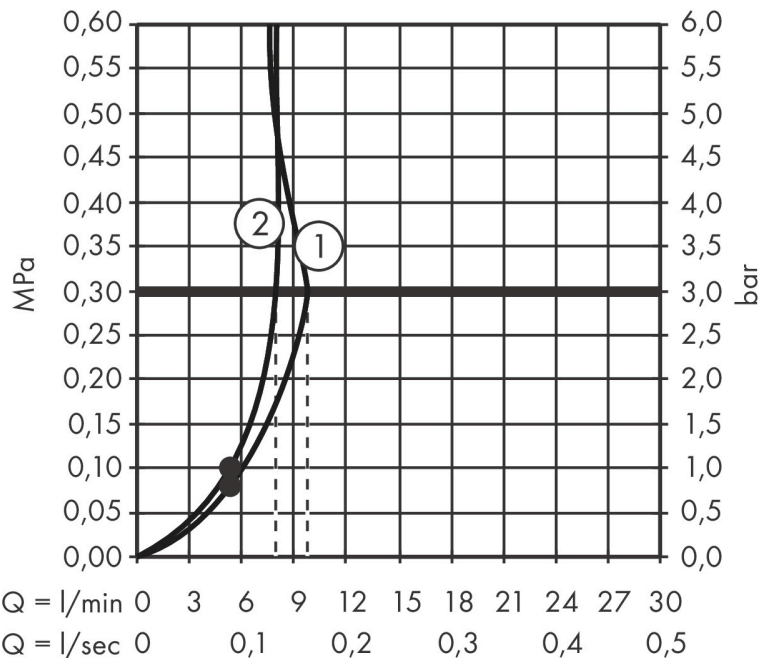

Merk	hansgrohe
Artikelnaam	Vernis Blend doucheset EcoSmart met Crometta glijstang 65 cm
Art.nr.	26279000
Oppervlakte	chrom
Netto prijs	59,63 EUR

Product foto

Maat tekeningen

Kenmerken

- bestaat uit: handdouche, douchestang, doucheslang, schuifstuk
- diameter handdouche 100 mm
- Rain, IntenseRain
- wisselen straalsoort door draaien straalplaat
- QuickClean: Kalkaanslag kun je eenvoudig met je vinger verwijderen
- traploos in hoogte verstelbaar
- functie van: 4 l/min
- wandhouders gemaakt van kunststof
- profielbuis: rond
- buislengte: 669 mm
- diameter glijstang: 22 mm
- boorafstand: 625 mm
- doucheslang met conische moer aan beide uiteinden
- EU taxonomie: max. 8l/min

Technologie

Straalsoorten

Merk hansgrohe
 Artikelnaam **Vernis Blend** doucheset EcoSmart met Crometta glijstang 65 cm
 Art.nr. 26279000
 Oppervlakte chroom
 Netto prijs 59,63 EUR

Stroomschema

- 1 Rain krachtige regenstraal
- 2 IntenseRain
- 3 Rain + Booster
- 4 Rain krachtige regenstraal
- 5 IntenseRain
- 6 Rain + Booster

Merk	hansgrohe
Artikelnaam	Vernis Blend doucheset EcoSmart met Crometta glijstang 65 cm
Art.nr.	26279000
Oppervlakte	chrom
Netto prijs	59,63 EUR

Installatievoorbeelden

i Afmetingen kunnen variëren vanwege keramische toleranties die verband houden met het productieproces.

Merk	hansgrohe
Artikelnaam	Vernis Blend doucheset EcoSmart met Crometta glijstang 65 cm
Art.nr.	26279000
Oppervlakte	chrom
Netto prijs	59,63 EUR

Explosietekening voor bouwjaar: >04/21

Merk hansgrohe
 Artikelnaam **Vernis Blend** doucheset EcoSmart met Crometta glijstang 65 cm
 Art.nr. 26279000
 Oppervlakte chroom
 Netto prijs 59,63 EUR