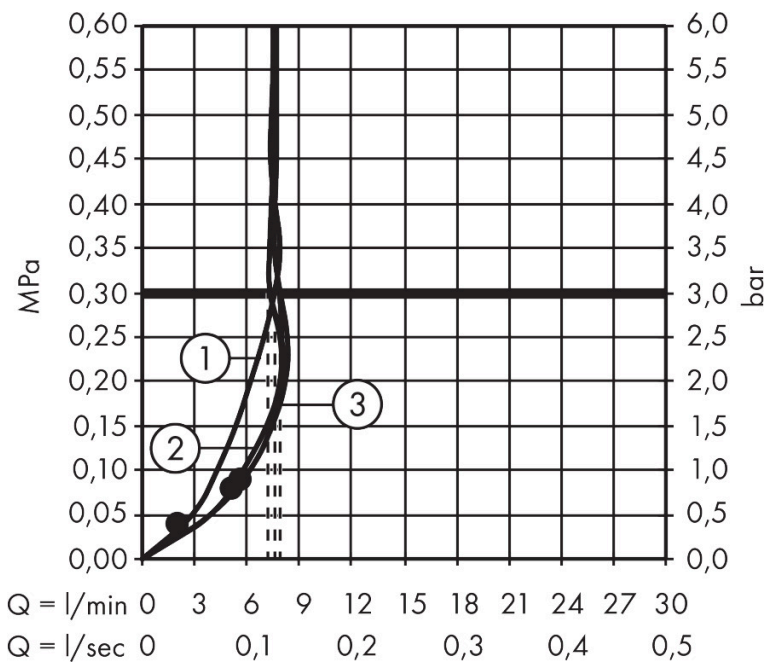

Merk	hansgrohe
Artikelnaam	Rainfinity doucheset 130 3jet EcoSmart met glijstang 65 cm, push-schuifstuk en textiel doucheslang 160 cm
Art.nr.	28746670
Oppervlakte	Mat zwart
Netto prijs	371,86 EUR

Product foto

Maat tekeningen

Kenmerken

- bestaat uit: handdouche, doucheslang, schuifstuk, douchestang
- diameter handdouche 130 mm
- PowderRain, Intense PowderRain, MonoRain
- handige straalkeuze via Select-knop
- oppervlak straalplaat: grafiet
- QuickClean: Kalkaanslag kun je eenvoudig met je vinger verwijderen
- traploos in hoogte verstelbaar
- functie van: 6,6 l/min
- in hoogte verstelbaar schuifstuk met vergrendelend push-schuifstuk
- schuifknop draaibaar op de buis voor links- of rechtsom draaien
- profielbuis: rond
- buislengte: 720 mm
- diameter glijstang: 22 mm
- boorafstand: 625 mm
- Designflex doucheslang textiel, waterbestendig en waterafstotend materiaal
- uniek design met veelkleurig gevlochten garens
- garens gemaakt van gerecycled PET
- warm, katoenachtig materiaal voelt heerlijk aan op de huid
- draaikoppeling voorkomt dat de slang in de knoop raakt

Technologie

Straalsoorten

Merk hansgrohe
 Artikelnaam **Rainfinity** doucheset 130 3jet EcoSmart met glijstang 65 cm, push-schuifstuk en textiel doucheslang 160 cm
 Art.nr. 28746670
 Oppervlakte Mat zwart
 Netto prijs 371,86 EUR

Stroomschema

De verbruikswaarden werden in overeenstemming met de praktijk met de bijbehorende armaturen (thermostaat/mengkraan/inbouwventiel) gemeten.