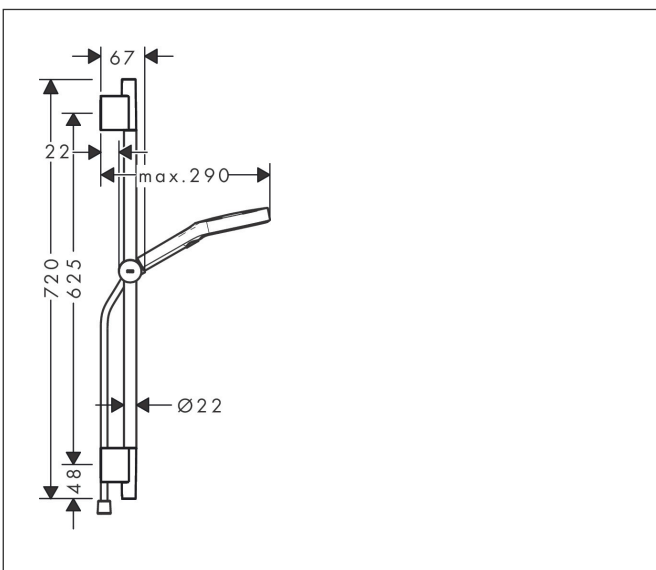

Merk	hansgrohe
Artikelnaam	Rainfinity doucheset 130 3jet EcoSmart met glijstang 65 cm, push-schuifstuk en textiel doucheslang 160 cm
Art.nr.	28746670
Oppervlakte	Mat zwart
Netto prijs	371,86 EUR

Product foto

Maat tekeningen

Kenmerken

- bestaat uit: handdouche, doucheslang, schuifstuk, douchestang
- diameter handdouche 130 mm
- PowderRain, Intense PowderRain, MonoRain
- handige straalkeuze via Select-knop
- oppervlak straalplaat: grafiet
- QuickClean: Kalkaanslag kun je eenvoudig met je vinger verwijderen
- traploos in hoogte verstelbaar
- functie van: 6,6 l/min
- in hoogte verstelbaar schuifstuk met vergrendelend push-schuifstuk
- schuifknop draaibaar op de buis voor links- of rechtsom draaien
- profielbuis: rond
- buislengte: 720 mm
- diameter glijstang: 22 mm
- boorafstand: 625 mm
- Designflex doucheslang textiel, waterbestendig en waterafstotend materiaal
- uniek design met veelkleurig gevlochten garens
- garens gemaakt van gerecycled PET
- warm, katoenachtig materiaal voelt heerlijk aan op de huid
- draaikoppeling voorkomt dat de slang in de knoop raakt

Technologie

Straalsoorten

Merk hansgrohe
 Artikelnaam **Rainfinity** doucheset 130 3jet EcoSmart met glijstang 65 cm, push-schuifstuk en textiel doucheslang 160 cm
 Art.nr. 28746670
 Oppervlakte Mat zwart
 Netto prijs 371,86 EUR