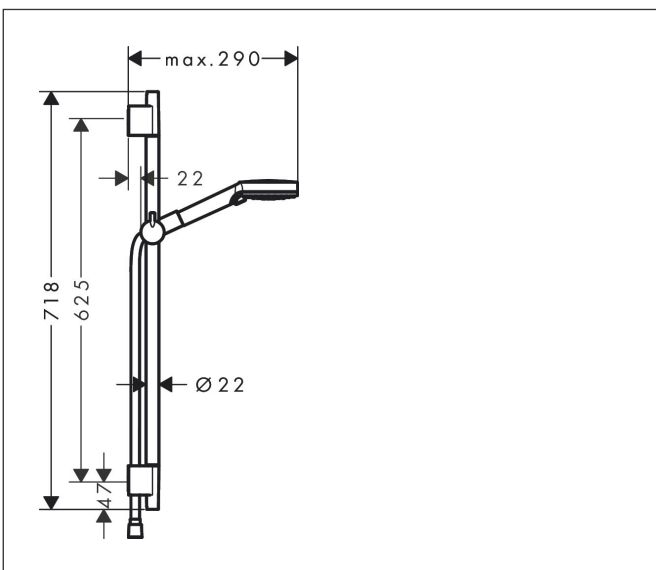

Merk	hansgrohe
Artikelnaam	<b>Vernis Blend</b> doucheset EcoSmart met glijstang 65 cm
Art.nr.	26423670
Oppervlakte	mat zwart
Netto prijs	157,18 EUR

## Kenmerken

- bestaat uit: handdouche, douchestang, doucheslang, schuifstuk
- diameter handdouche 100 mm
- Rain, IntenseRain
- wisselen straalsoort door draaien straalplaat
- QuickClean: Kalkaanslag kun je eenvoudig met je vinger verwijderen
- traploos in hoogte verstelbaar
- hellingshoek van de houder is 45° verstelbaar
- functie van: 4 l/min
- wandhouders gemaakt van kunststof
- profielbuis: rond
- buislengte: 718 mm
- diameter glijstang: 22 mm
- boorafstand: 625 mm
- doucheslang met conische moer aan beide uiteinden
- draaikoppeling voorkomt dat de slang in de knoop raakt
- EU taxonomie: max. 8l/min

## Maat tekeningen

## Onderdelen voor bouwjaar: >04/21

Pos	Beschrijving	Art.nr.	Prijs
1	afdekkap	95217670	16,22
2	schuifstuk cpl.	97651670	122,30
3	opvulschijf 7 mm	97450670	16,22
4	wandsteun	95218000	8,01
5	bevestigingsmateriaal	96179000	10,82
6	doucheslang Isiflex'B 1,60 m	28276670	45,24
7	Handdouche	26340670	34,05
8	zeefdichting	94246000	3,12