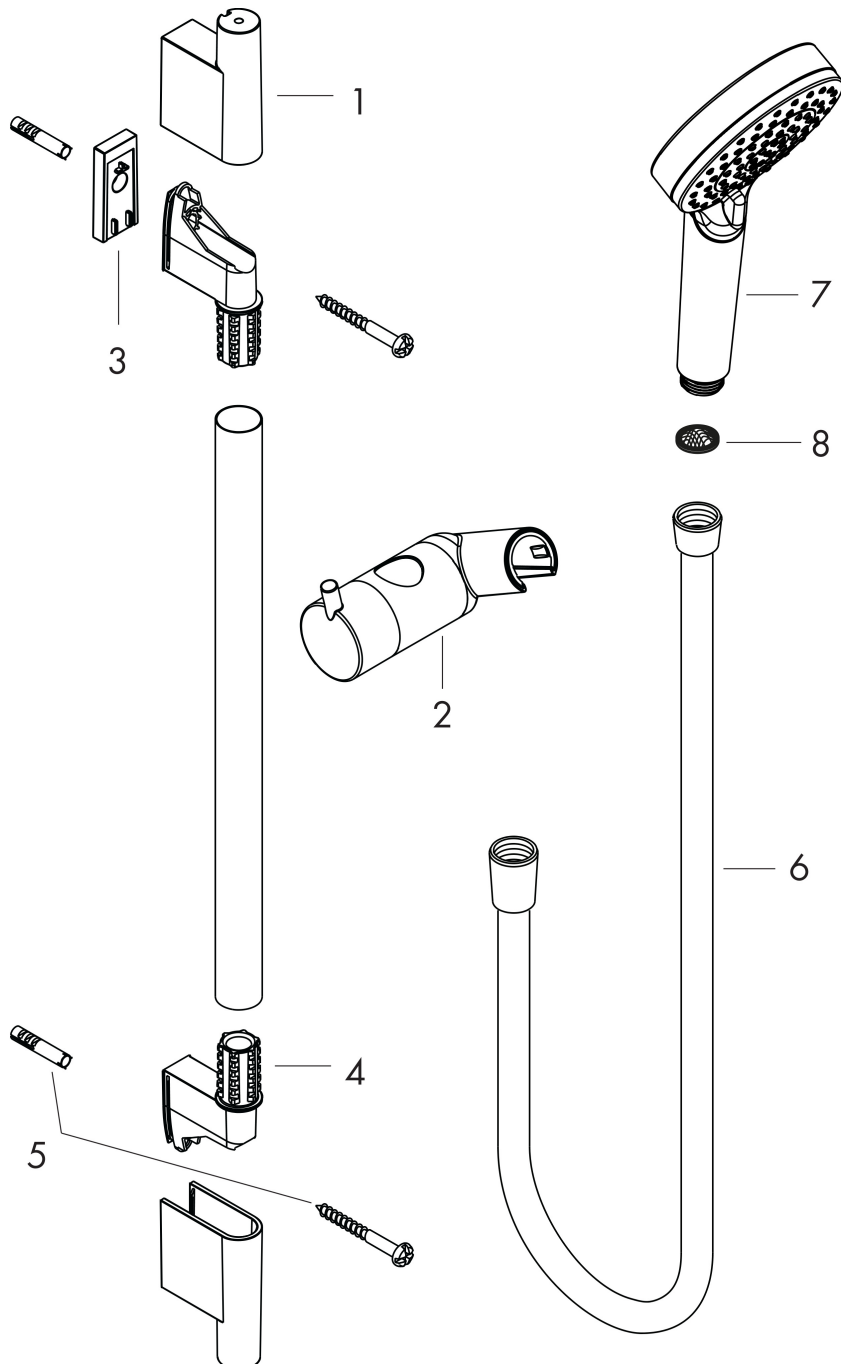

Merk hansgrohe
Artikelnaam **Vernis Blend** doucheset EcoSmart met glijstang 65 cm
Art.nr. 26423670
Oppervlakte mat zwart
Netto prijs 157,18 EUR

Explosietekening voor bouwjaar: >04/21

Merk hansgrohe
Artikelnaam **Vernis Blend** doucheset EcoSmart met glijstang 65 cm
Art.nr. 26423670
Oppervlakte mat zwart
Netto prijs 157,18 EUR

Onderdelen voor bouwjaar: >04/21

Pos	Beschrijving	Art.nr.	Prijs
1	afdekkap	95217670	16,22
2	schuifstuk cpl.	97651670	122,30
3	opvulschijf 7 mm	97450670	16,22
4	wandsteun	95218000	8,01
5	bevestigingsmateriaal	96179000	10,82
6	doucheslang Isiflex'B 1,60 m	28276670	45,24
7	Handdouche	26340670	34,05
8	zeefdichting	94246000	3,12