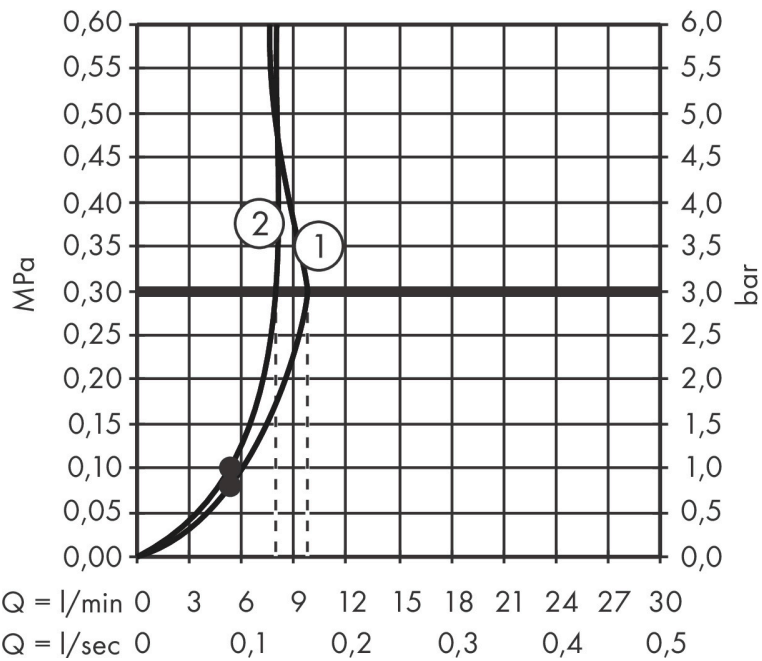

Merk hansgrohe
Artikelnaam **Vernis Blend** doucheset EcoSmart met glijstang 65 cm
Art.nr. 26423670
Oppervlakte mat zwart
Netto prijs 157,18 EUR

Stroomschema

- 1 Rain krachtige regenstraal
- 2 IntenseRain
- 3 Rain + Booster
- 4 Rain krachtige regenstraal
- 5 IntenseRain
- 6 Rain + Booster