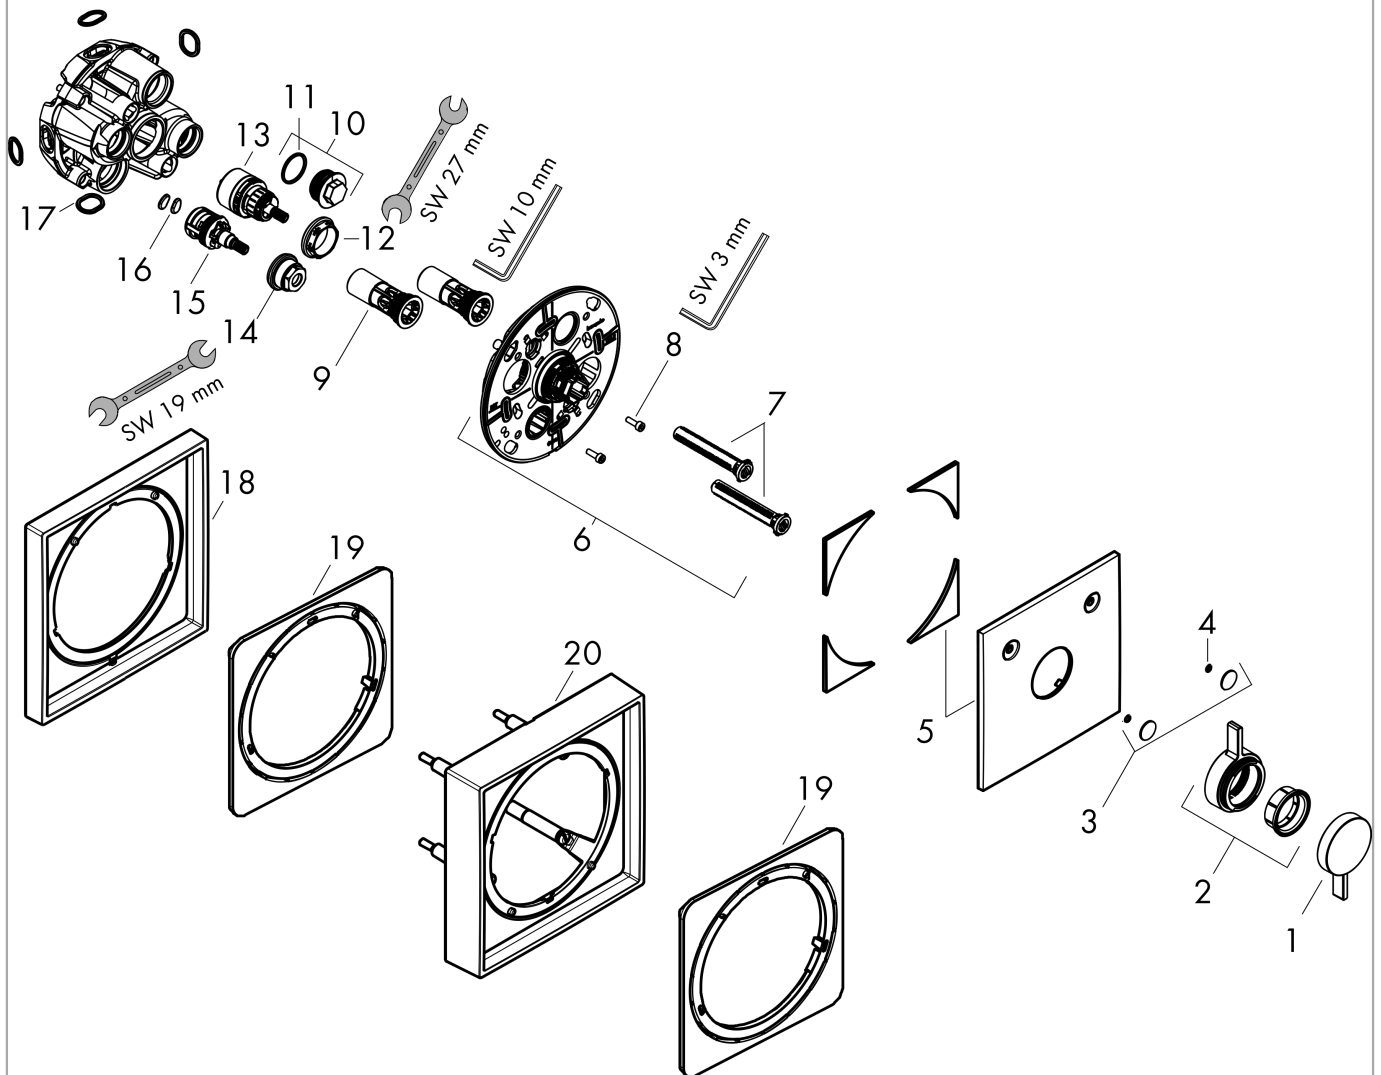

**DuoTurn E**

**inbouw mengkraan voor 2 functies**

Oppervlak: **chrom** Artikelnummer: **75417000**

**Doorstroomdiagram**

**DuoTurn E**  
**inbouw mengkraan voor 2 functies**  
 Oppervlak: **chrom** Artikelnummer: **75417000**

**Explosietekening**

Bouwjaar: >09/23

**DuoTurn E****inbouw mengkraan voor 2 functies**Oppervlak: **chrom** Artikelnummer: **75417000****Reserveonderdelenlijst**

Bouwjaar: &gt;09/23

<b>Regel</b>	<b>Beschrijving</b>	<b>Artikelnummer</b>	<b>Prijs incl. BTW</b>	<b>VE</b>
1	greep	94913000	38,84 €	1
2	kraangreep	94914000	30,49 €	1
3	symbolset	94924000	38,84 €	1
4	O-ring 3,1x1,6	94927000	5,69 €	1
5	rozet	94915000	61,71 €	1
6	rozetdrager	94918000	61,71 €	1
7	compensatieset	94930000	9,08 €	1
8	cilinderkopschroef M4x12	94929000	5,69 €	1
9	service eenheid	94928000	30,49 €	1
10	Stop	94919000	3,51 €	1
11	O-Ring 22x2	98185000	3,51 €	1
12	moer	98913000	19,72 €	1
13	kardoes compl.	98303000	76,23 €	1
14	moer	92853000	9,08 €	1
15	bovendeel met omstelling	94716000	48,16 €	1
16	zeef	94920000	9,08 €	1
17	O-ring 16x2,5	98134000	3,51 €	1
18	verlengset 5 mm	13612000	-	1
19	verlengset	13628000	-	1
20	verlengset 22 mm	13617000	-	1
a	Basisset	01500180	-	1
b	verlengset 25 - 75 mm	13632000	-	1
c	Veiligheidscombinatie volgens EN 1717	13077000	-	1