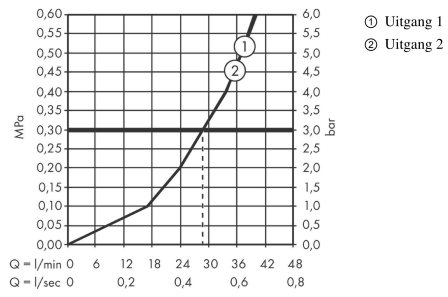

**DuoTurn E**

**inbouw mengkraan voor 2 functies**

Oppervlak: **chrom** Artikelnummer: **75417000**

**Doorstroomdiagram**

**DuoTurn E**  
**inbouw mengkraan voor 2 functies**  
 Oppervlak: **chrom** Artikelnummer: **75417000**

**Explosietekening**

Bouwjaar: >09/23

**DuoTurn E****inbouw mengkraan voor 2 functies**Oppervlak: **chrom** Artikelnummer: **75417000****Reserveonderdelenlijst**

Bouwjaar: &gt;09/23

<b>Regel</b>	<b>Beschrijving</b>	<b>Artikelnummer</b>	<b>Prijs incl. BTW</b>	<b>VE</b>
1	greep	94913000	38,84 €	1
2	kraangreep	94914000	30,49 €	1
3	symbolset	94924000	38,84 €	1
4	O-ring 3,1x1,6	94927000	5,69 €	1
5	rozet	94915000	61,71 €	1
6	rozetdrager	94918000	61,71 €	1
7	compensatieset	94930000	9,08 €	1
8	cilinderkopschroef M4x12	94929000	5,69 €	1
9	service eenheid	94928000	30,49 €	1
10	Stop	94919000	3,51 €	1
11	O-Ring 22x2	98185000	3,51 €	1
12	moer	98913000	19,72 €	1
13	kardoes compl.	98303000	76,23 €	1
14	moer	92853000	9,08 €	1
15	bovendeel met omstelling	94716000	48,16 €	1
16	zeef	94920000	9,08 €	1
17	O-ring 16x2,5	98134000	3,51 €	1
18	verlengset 5 mm	13612000	-	1
19	verlengset	13628000	-	1
20	verlengset 22 mm	13617000	-	1
a	Basisset	01500180	-	1
b	verlengset 25 - 75 mm	13632000	-	1
c	Veiligheidscombinatie volgens EN 1717	13077000	-	1