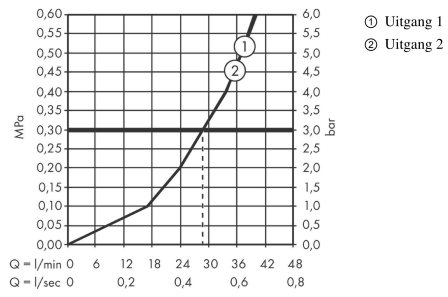

DuoTurn E

inbouw mengkraan voor 2 functies

Oppervlak: **Brushed Bronze** Artikelnummer: **75417140**

Doorstroomdiagram