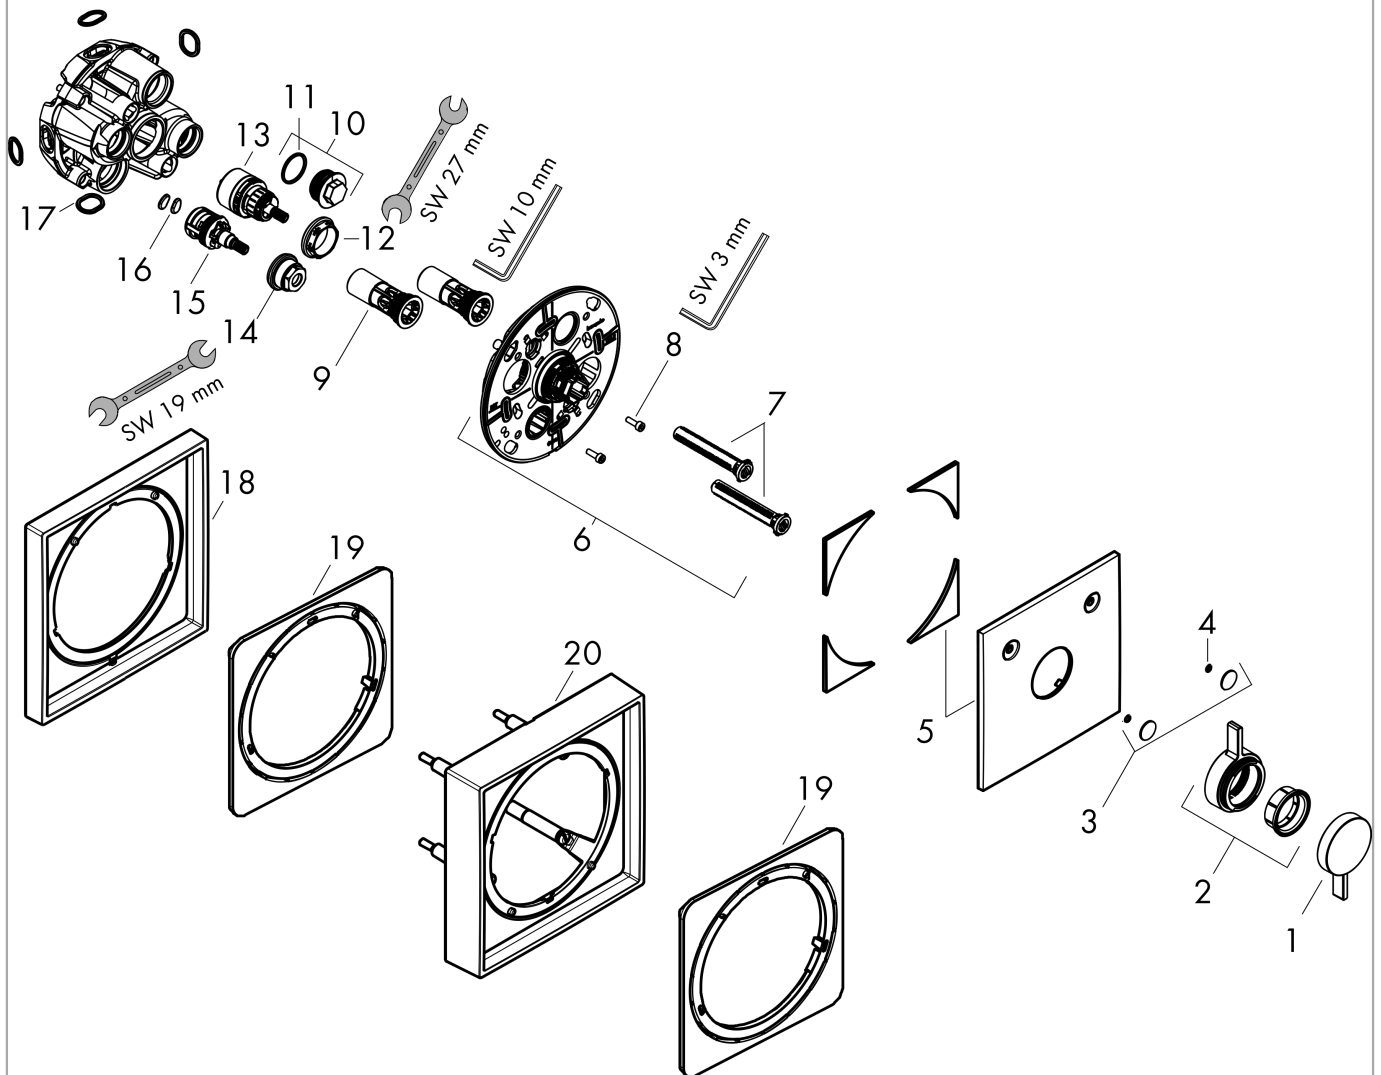

DuoTurn E

inbouw mengkraan voor 2 functies

Oppervlak: **Brushed Bronze** Artikelnummer: **75417140**

Beschrijving

- 2 functies
- volumecontrole en omstelling voor 2 functies
- maximale doorstroomhoeveelheid bij 3 bar: 29,5 l/min
- maximale doorstroomhoeveelheid bij 1 bar: 15 l/min
- doorstroomhoeveelheid bovenste uitloop: 29,5 l/min
- keramisch kardoos voor temperatuurbediening, stop- en omstelkraan
- eenvoudige installatie dankzij voorgemonteerd functieblok
- grepen altijd op dezelfde hoogte ongeacht de installatiediepte van het inbouwdeel
- rozet kan worden uitgelijnd met +/- 3°
- materiaal rozet: kunststof
- materiaal grepen: metaal
- minimale bedrijfsdruk: 1 bar
- maximale bedrijfsdruk: 10 bar
- mengkraan wordt geleverd met knoppen Rain klein, Rain groot, handdouche, Waterval, bad
- aansluiting: inbouwdeel iBox universal 2 (# 01500180)
- waterdoorstroom onderuitgang: 29,5 l/min
- Kiwa K6161_Mechanical Mixers EN817

Explosietekening

Bouwjaar: >09/23

DuoTurn E**inbouw mengkraan voor 2 functies**Oppervlak: **Brushed Bronze** Artikelnummer: **75417140****Reserveonderdelenlijst**

Bouwjaar: >09/23

Regel	Beschrijving	Artikelnummer	Prijs incl. BTW	VE
1	greep	94913140	58,32 €	1
2	kraangreep	94914140	45,74 €	1
3	symbolset	94924130	58,32 €	1
4	O-ring 3,1x1,6	94927000	5,69 €	1
5	rozet	94915140	92,57 €	1
6	rozetdrager	94918000	61,71 €	1
7	compensatieset	94930000	9,08 €	1
8	cilinderkopschroef M4x12	94929000	5,69 €	1
9	service eenheid	94928000	30,49 €	1
10	Stop	94919000	3,51 €	1
11	O-Ring 22x2	98185000	3,51 €	1
12	moer	98913000	19,72 €	1
13	kardoes compl.	98303000	76,23 €	1
14	moer	92853000	9,08 €	1
15	bovendeel met omstelling	94716000	48,16 €	1
16	zeef	94920000	9,08 €	1
17	O-ring 16x2,5	98134000	3,51 €	1
18	verlengset 5 mm	13612140	-	1
19	verlengset	13628000	-	1
20	verlengset 22 mm	13617140	-	1
a	Basisset	01500180	-	1
b	verlengset 25 - 75 mm	13632000	-	1
c	Veiligheidscombinatie volgens EN 1717	13077000	-	1