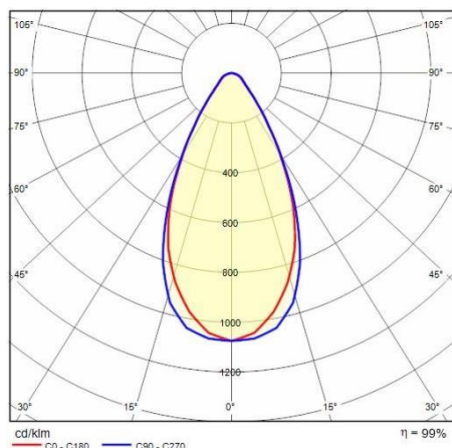

Fotometrische gegevens

Om een constante actualisering van haar producten te bevorderen, behoudt PERFORMANCE iN LIGHTING zich het recht voor om zonder voorafgaande kennisgeving, wijzigingen aan te brengen. Daarom is het altijd aan te raden om de laatste versie te lezen die op de website www.performanceinlighting.com is gepubliceerd. Geleverde lumenoutput en stroomverbruik, inclusief verliezen, zijn onderhevig aan een tolerantie van +/-7%. Tenzij anders vermeld, gelden de waarden bij een omgevingstemperatuur van 25°C. De garantievoorwaarden zijn beschikbaar op <https://www.performanceinlighting.com/qr/company/led-warranty>