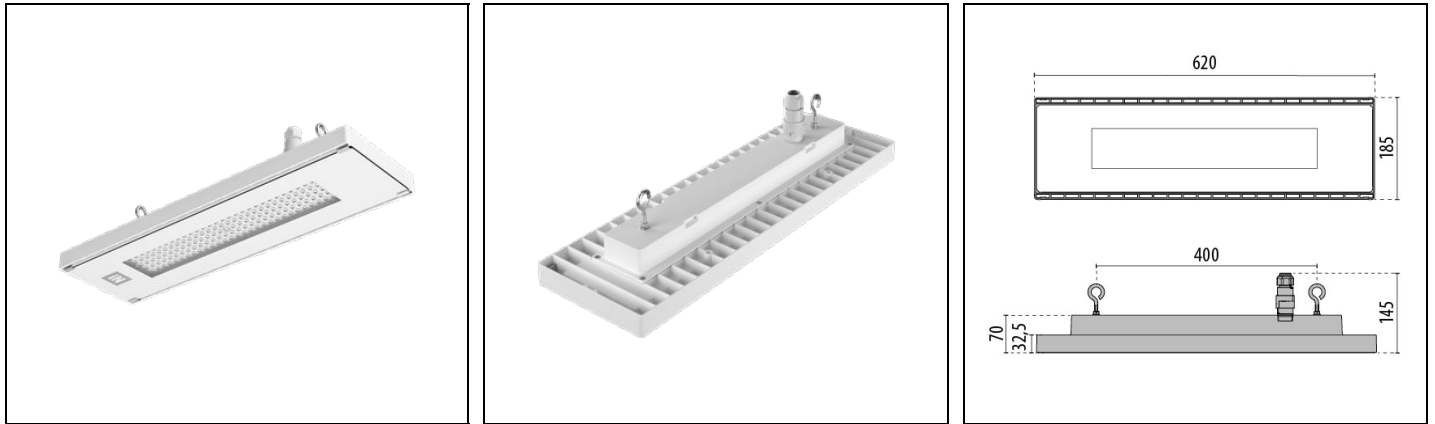

LAMA+ MINI S/W

Bestelnr. 3101193

Omschrijving

Highbay voor industriële verlichting, voor binnen en buiten, bestaande uit:

- Bodemplaat en deksel van spuitgietaluminium, gelakt met polyester poederlak na chemische conversiebehandeling van het oppervlak ISO 9227/12944 - ISO 9223 (C5)
- Afscherming van extra helder vlak gehard veiligheidsglas
- De afscherming is onlosmakelijk verbonden met de behuizing met een siliconenpakking bestand tegen hoge temperaturen
- Optische groep bestaande uit lenzen van technopolymeer met zeer hoge licht-doorgave
- Elektrische verbinding met een externe IP66 snelconnector waardoor de verbinding aan het net tot stand kan worden gebracht zonder het armatuur te openen, gemaakt van PA66 met contacten van verzilverd messing, voor Ø 9 - Ø 12 mm kabels
- Pakking van slijtvast siliconen, met zeer hoge elastische terugveer-capaciteit
- Haak voor ophangen in verzinkt staal
- Schroeven van roestvrij staal
- Sluitveer van het glas van roestvrij staal
- De versies EM zijn compleet met noodverlichtingsunit met een autonomie van 1 uur, en kunnen zowel als algemene verlichting en als noodverlichting gebruikt worden
- Leverbaar zijn versies met ON-OFF driver en dimbare DALI driver, separaat te bestellen
- Design by ROBERTO FIORATO

Product gegevens

ETIM Groep:	EG000027	ETIM Klasse:	EC001716
-------------	----------	--------------	----------

Algemene informatie

Lamphouder:	LED	Lichtbron:	LED
Nominale lichtstroom [lm]:	12479	Reële lichtstroom [lm]:	10636.50
Armatuur wattage [W]:	72 W	Specifieke lichtstroom [lm/W]:	148
CRI:	80	Kleurtemperatuur [K]:	4000
Kleur / Afwerking:	WH-87 / Wit / Structuur mat	IP waarde:	IP66
Impact resistance / impact energy:	IK06 1J xx3	Beschermingsklasse:	I
Optiek:	S/W - Symmetrische verspreidende	Nettogewicht [kg]:	4.333
Totale lengte [mm]:	620	Totale breedte [mm]:	185
Totale hoogte [mm]:	145		