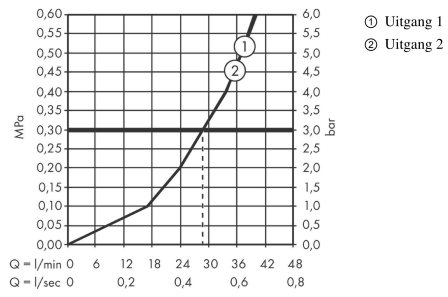

DuoTurn E

inbouw mengkraan voor 2 functies

Oppervlak: **Mat zwart** Artikelnummer: **75417670**

Doorstroomdiagram

DuoTurn E

inbouw mengkraan voor 2 functies

Oppervlak: **Mat zwart** Artikelnummer: **75417670**

Explosietekening

Bouwjaar: >09/23

DuoTurn E**inbouw mengkraan voor 2 functies**Oppervlak: **Mat zwart** Artikelnummer: **75417670****Reserveonderdelenlijst**

Bouwjaar: >09/23

Regel	Beschrijving	Artikelnummer	Prijs incl. BTW	VE
1	greep	94913670	58,32 €	1
2	kraangreep	94914670	45,74 €	1
3	symbolset	94924670	58,32 €	1
4	O-ring 3,1x1,6	94927000	5,69 €	1
5	rozet	94915670	92,57 €	1
6	rozetdrager	94918000	61,71 €	1
7	compensatieset	94930000	9,08 €	1
8	cilinderkopschroef M4x12	94929000	5,69 €	1
9	service eenheid	94928000	30,49 €	1
10	Stop	94919000	3,51 €	1
11	O-Ring 22x2	98185000	3,51 €	1
12	moer	98913000	19,72 €	1
13	kardoes compl.	98303000	76,23 €	1
14	moer	92853000	9,08 €	1
15	bovendeel met omstelling	94716000	48,16 €	1
16	zeef	94920000	9,08 €	1
17	O-ring 16x2,5	98134000	3,51 €	1
18	verlengset 5 mm	13612670	-	1
19	verlengset	13628000	-	1
20	verlengset 22 mm	13617670	-	1
a	Basisset	01500180	-	1
b	verlengset 25 - 75 mm	13632000	-	1
c	Veiligheidscombinatie volgens EN 1717	13077000	-	1