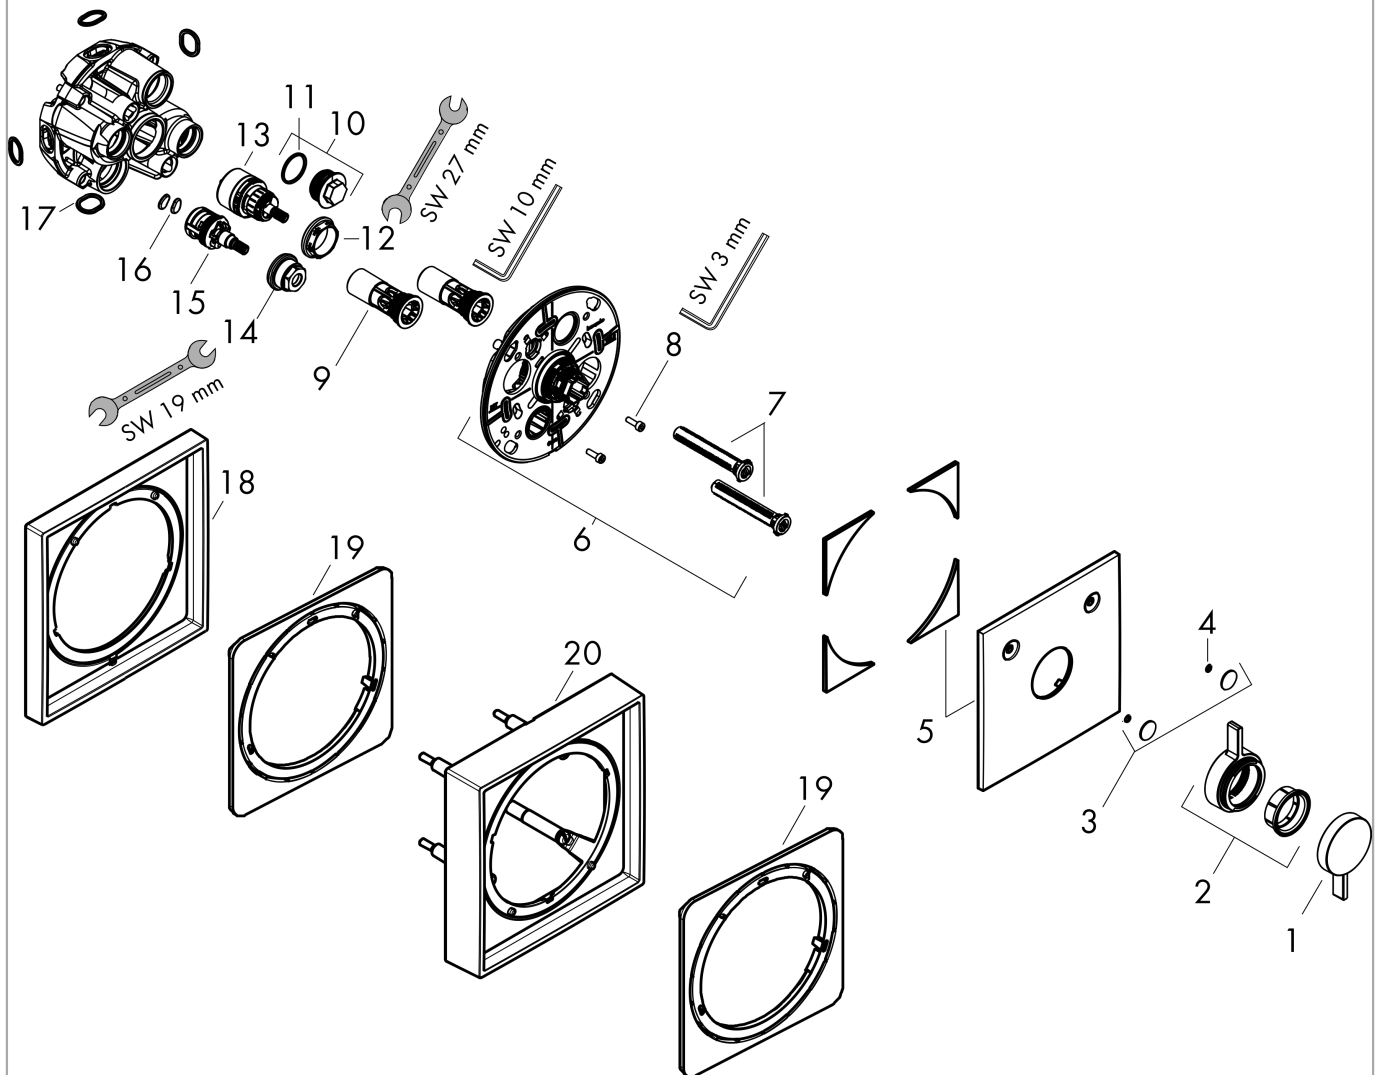

DuoTurn E

inbouw mengkraan voor 2 functies

Oppervlak: **Mat zwart** Artikelnummer: **75417670**

Doorstroomdiagram

DuoTurn E

inbouw mengkraan voor 2 functies

Oppervlak: **Mat zwart** Artikelnummer: **75417670**

Explosietekening

Bouwjaar: >09/23

DuoTurn E**inbouw mengkraan voor 2 functies**Oppervlak: **Mat zwart** Artikelnummer: **75417670****Reserveonderdelenlijst**

Bouwjaar: >09/23

Regel	Beschrijving	Artikelnummer	Prijs incl. BTW	VE
1	greep	94913670	58,32 €	1
2	kraangreep	94914670	45,74 €	1
3	symbolset	94924670	58,32 €	1
4	O-ring 3,1x1,6	94927000	5,69 €	1
5	rozet	94915670	92,57 €	1
6	rozetdrager	94918000	61,71 €	1
7	compensatieset	94930000	9,08 €	1
8	cilinderkopschroef M4x12	94929000	5,69 €	1
9	service eenheid	94928000	30,49 €	1
10	Stop	94919000	3,51 €	1
11	O-Ring 22x2	98185000	3,51 €	1
12	moer	98913000	19,72 €	1
13	kardoes compl.	98303000	76,23 €	1
14	moer	92853000	9,08 €	1
15	bovendeel met omstelling	94716000	48,16 €	1
16	zeef	94920000	9,08 €	1
17	O-ring 16x2,5	98134000	3,51 €	1
18	verlengset 5 mm	13612670	-	1
19	verlengset	13628000	-	1
20	verlengset 22 mm	13617670	-	1
a	Basisset	01500180	-	1
b	verlengset 25 - 75 mm	13632000	-	1
c	Veiligheidscombinatie volgens EN 1717	13077000	-	1