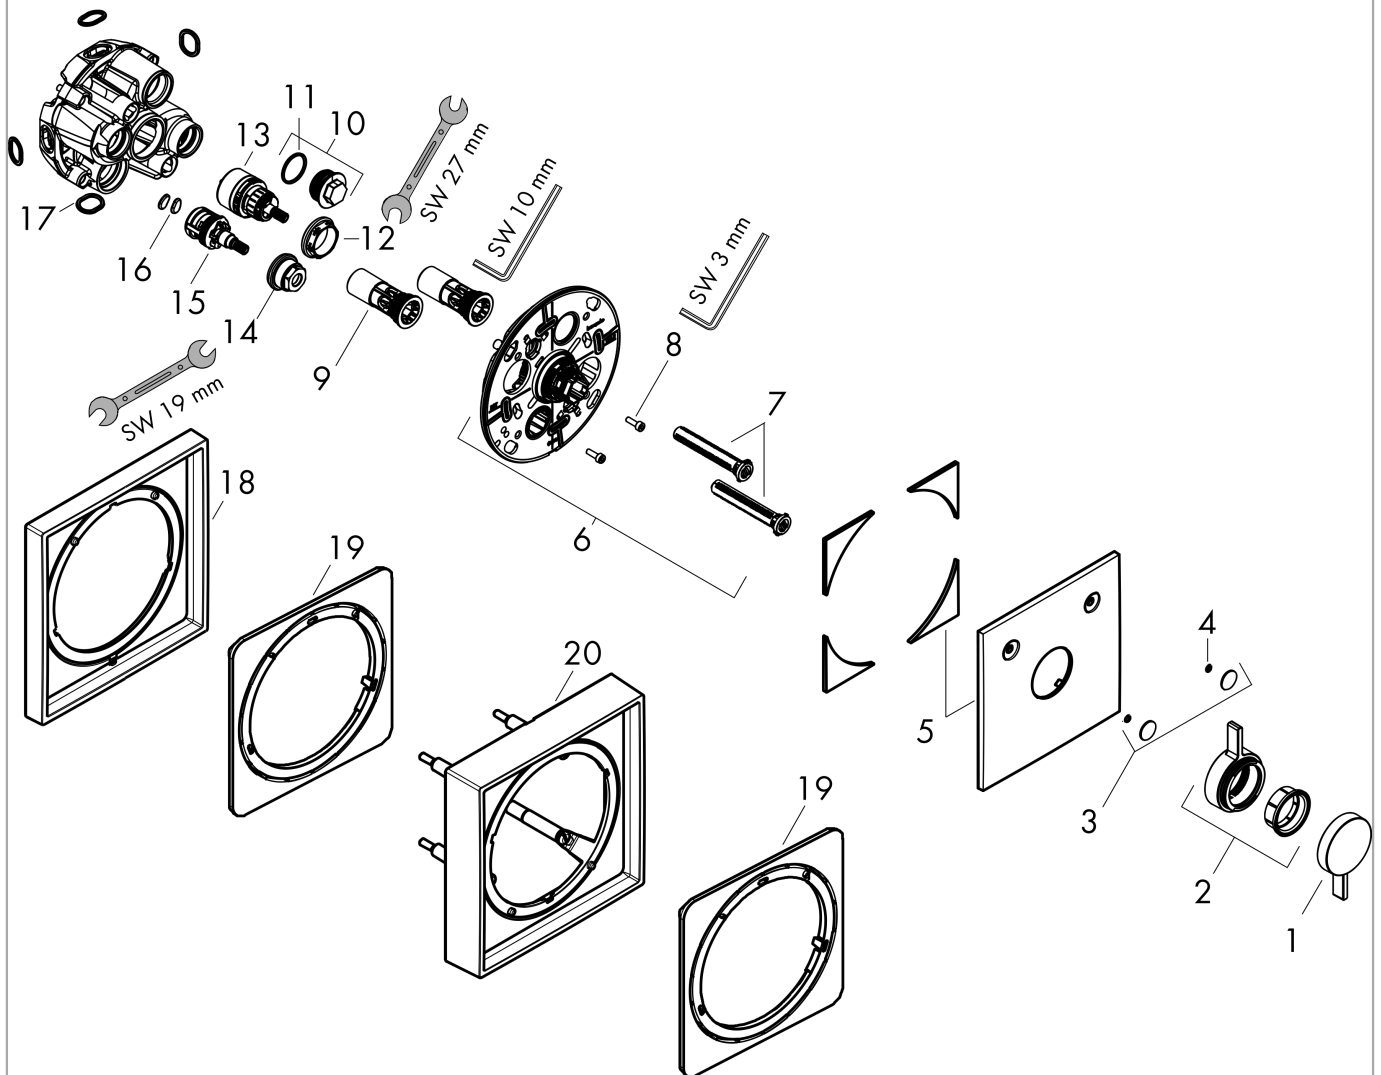

**DuoTurn E****inbouw mengkraan voor 2 functies**Oppervlak: **Mat wit** Artikelnummer: **75417700****Beschrijving**

- 2 functies
- volumecontrole en omstelling voor 2 functies
- maximale doorstroomhoeveelheid bij 3 bar: 29,5 l/min
- maximale doorstroomhoeveelheid bij 1 bar: 15 l/min
- doorstroomhoeveelheid bovenste uitloop: 29,5 l/min
- keramisch kardoos voor temperatuurbediening, stoppen omstelkraan
- eenvoudige installatie dankzij voorgemonteerd functieblok
- grepen altijd op dezelfde hoogte ongeacht de installatiediepte van het inbouwdeel
- rozet kan worden uitgelijnd met +/- 3°
- materiaal rozet: kunststof
- materiaal grepen: metaal
- minimale bedrijfsdruk: 1 bar
- maximale bedrijfsdruk: 10 bar
- mengkraan wordt geleverd met knoppen Rain klein, Rain groot, handdouche, Waterval, bad
- aansluiting: inbouwdeel iBox universal 2 (# 01500180)
- waterdoorstroom onderuitgang: 29,5 l/min
- Kiwa K6161\_Mechanical Mixers EN817

**Explosietekening**

Bouwjaar: >09/23

**DuoTurn E****inbouw mengkraan voor 2 functies**Oppervlak: **Mat wit** Artikelnummer: **75417700****Reserveonderdelenlijst**

Bouwjaar: &gt;09/23

<b>Regel</b>	<b>Beschrijving</b>	<b>Artikelnummer</b>	<b>Prijs incl. BTW</b>	<b>VE</b>
1	greep	94913700	-	1
2	kraangreep	94914700	45,74 €	1
3	symbolset	94924700	58,32 €	1
4	O-ring 3,1x1,6	94927000	5,69 €	1
5	rozet	94915700	-	1
6	rozetdrager	94918000	61,71 €	1
7	compensatieset	94930000	9,08 €	1
8	cilinderkopschroef M4x12	94929000	5,69 €	1
9	service eenheid	94928000	30,49 €	1
10	Stop	94919000	3,51 €	1
11	O-Ring 22x2	98185000	3,51 €	1
12	moer	98913000	19,72 €	1
13	kardoes compl.	98303000	76,23 €	1
14	moer	92853000	9,08 €	1
15	bovendeel met omstelling	94716000	48,16 €	1
16	zeef	94920000	9,08 €	1
17	O-ring 16x2,5	98134000	3,51 €	1
18	verlengset 5 mm	13612700	-	1
19	verlengset	13628000	-	1
20	verlengset 22 mm	13617700	-	1
a	Basisset	01500180	-	1
b	verlengset 25 - 75 mm	13632000	-	1
c	Veiligheidscombinatie volgens EN 1717	13077000	-	1