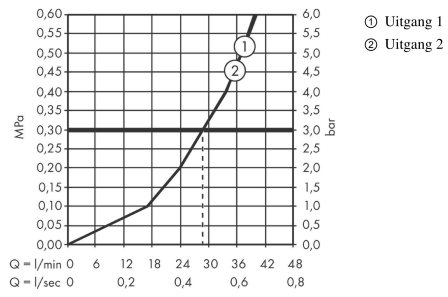

DuoTurn E

inbouw mengkraan voor 2 functies

Oppervlak: **Mat wit** Artikelnummer: **75417700**

Doorstroomdiagram