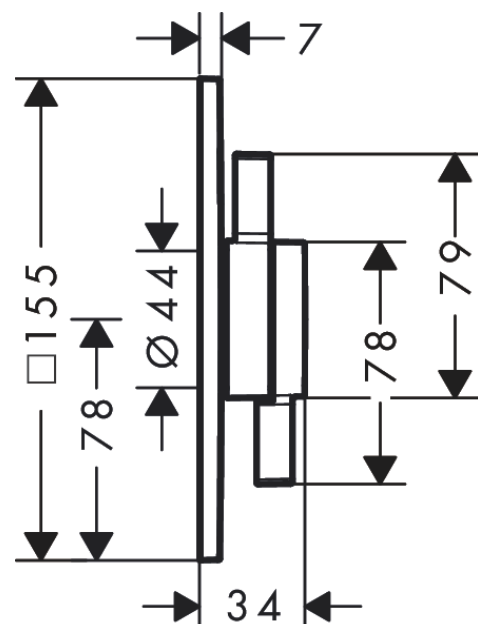

Maattekening