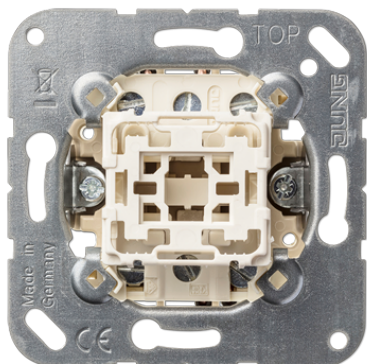

Productdatablad

Wipschakelaar (basiselement), kruis

Artikelnr.

507-20 U

Wipschakelaar 20 AX 250 V ~ (basiselement)

met schroefklemmen voor massieve en soepele aders tot 4 mm²

Uitvoering:

Kruis

Vermogen SBL (self-ballasted lamps):

max. 250 W