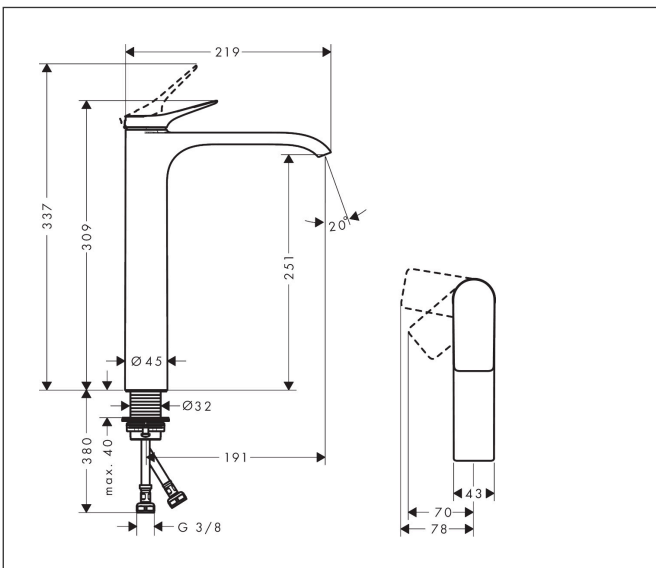

Merk	hansgrohe
Artikelnaam	Vivenis ééngreeps wastafelmengkraan 250 CoolStart voor waskom zonder afvoer
Art.nr.	75045700
Oppervlakte	Mat wit
Netto prijs	408,61 EUR

Product foto

Kenmerken

- ComfortZone: 250
- voorsprong uitloop 191 mm
- uitloophoogte: 251 mm
- greepvariant: rechte greep
- vaste uitloop
- straalsoort: WaterfallStream
- maximale doorstroomhoeveelheid bij 3 bar: 5 l/min
- keramisch kardoes
- koud water met de greep in de middenpositie, bespaart energie en kosten
- EU taxonomie: max 6l/min - draagt substantieel bij aan duurzaamheid

Maat tekeningen

Technologie

Certificaat

Merk	hansgrohe
Artikelnaam	Vivenis ééngreeps wastafelmengkraan 250 CoolStart voor waskom zonder afvoer
Art.nr.	75045700
Oppervlakte	Mat wit
Netto prijs	408,61 EUR

Stroomschema