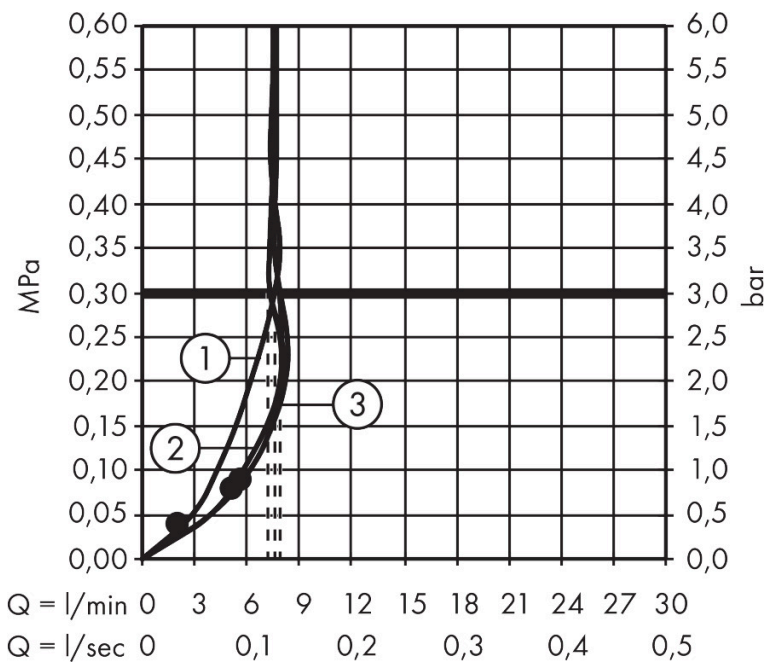

| | |
|-------------|--|
| Merk | hansgrohe |
| Artikelnaam | Rainfinity doucheset 130 3jet EcoSmart met glijstang 65 cm, push-schuifstuk en textiel doucheslang 160 cm |
| Art.nr. | 28746700 |
| Oppervlakte | Mat wit |
| Netto prijs | 371,86 EUR |

Product foto

Maat tekeningen

Kenmerken

- bestaat uit: handdouche, doucheslang, schuifstuk, douchestang
- diameter handdouche 130 mm
- PowderRain, Intense PowderRain, MonoRain
- handige straalkeuze via Select-knop
- oppervlak straalplaat: grafiet
- QuickClean: Kalkaanslag kun je eenvoudig met je vinger verwijderen
- traploos in hoogte verstelbaar
- functie van: 6,6 l/min
- in hoogte verstelbaar schuifstuk met vergrendelend push-schuifstuk
- schuifknop draaibaar op de buis voor links- of rechtsom draaien
- profielbuis: rond
- buislengte: 720 mm
- diameter glijstang: 22 mm
- boorafstand: 625 mm
- Designflex doucheslang textiel, waterbestendig en waterafstotend materiaal
- uniek design met veelkleurig gevlochten garens
- garens gemaakt van gerecycled PET
- warm, katoenachtig materiaal voelt heerlijk aan op de huid
- draaikoppeling voorkomt dat de slang in de knoop raakt

Technologie

Straalsoorten

Merk hansgrohe
 Artikelnaam **Rainfinity** doucheset 130 3jet EcoSmart met glijstang 65 cm, push-schuifstuk en textiel doucheslang 160 cm
 Art.nr. 28746700
 Oppervlakte Mat wit
 Netto prijs 371,86 EUR

Stroomschema

De verbruikswaarden werden in overeenstemming met de praktijk met de bijbehorende armaturen (thermostaat/mengkraan/inbouwventiel) gemeten.