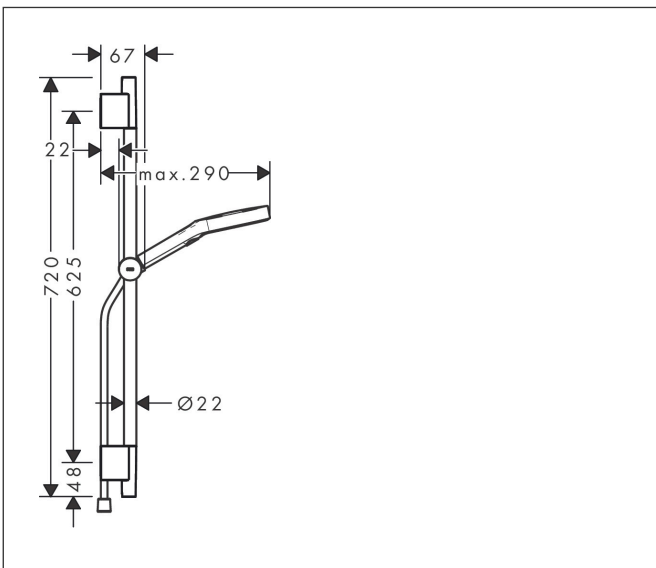

| | |
|-------------|--|
| Merk | hansgrohe |
| Artikelnaam | Rainfinity doucheset 130 3jet EcoSmart met glijstang 65 cm, push-schuifstuk en textiel doucheslang 160 cm |
| Art.nr. | 28746700 |
| Oppervlakte | Mat wit |
| Netto prijs | 371,86 EUR |

Product foto

Maat tekeningen

Kenmerken

- bestaat uit: handdouche, doucheslang, schuifstuk, douchestang
- diameter handdouche 130 mm
- PowderRain, Intense PowderRain, MonoRain
- handige straalkeuze via Select-knop
- oppervlak straalplaat: grafiet
- QuickClean: Kalkaanslag kun je eenvoudig met je vinger verwijderen
- traploos in hoogte verstelbaar
- functie van: 6,6 l/min
- in hoogte verstelbaar schuifstuk met vergrendelend push-schuifstuk
- schuifknop draaibaar op de buis voor links- of rechtsom draaien
- profielbuis: rond
- buislengte: 720 mm
- diameter glijstang: 22 mm
- boorafstand: 625 mm
- Designflex doucheslang textiel, waterbestendig en waterafstotend materiaal
- uniek design met veelkleurig gevlochten garens
- garens gemaakt van gerecycled PET
- warm, katoenachtig materiaal voelt heerlijk aan op de huid
- draaikoppeling voorkomt dat de slang in de knoop raakt

Technologie

Straalsoorten

Merk hansgrohe
 Artikelnaam **Rainfinity** doucheset 130 3jet EcoSmart met glijstang 65 cm, push-schuifstuk en textiel doucheslang 160 cm
 Art.nr. 28746700
 Oppervlakte Mat wit
 Netto prijs 371,86 EUR