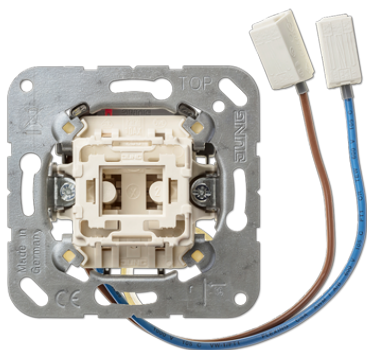

# Productdatablad

Wipschakelaar (basislement) met led module

### Wipschakelaar 10 AX 250 V ~ (baselement)

met insteekklemmen voor massieve aders tot 2,5 mm<sup>2</sup>

met geïntegreerde led module

Alleen in combinatie met raam art.nr. AS 581-1 BF INA.. en tekstvensterhouder art.nr.

AS 61 INA BT (toepassing bij verlicht tekstvenster)

De led module is uitwisselbaar.

Aansluiten gebeurt door 2 flexibele draden van ca. 220 mm lengte.

Direct op de wandcontactdoos of apart geschakeld.

montage-instructie: extra diepe inbouwdoos (min. 50 mm) gebruiken

### Uitvoering:

Universeel 1-polig of wissel