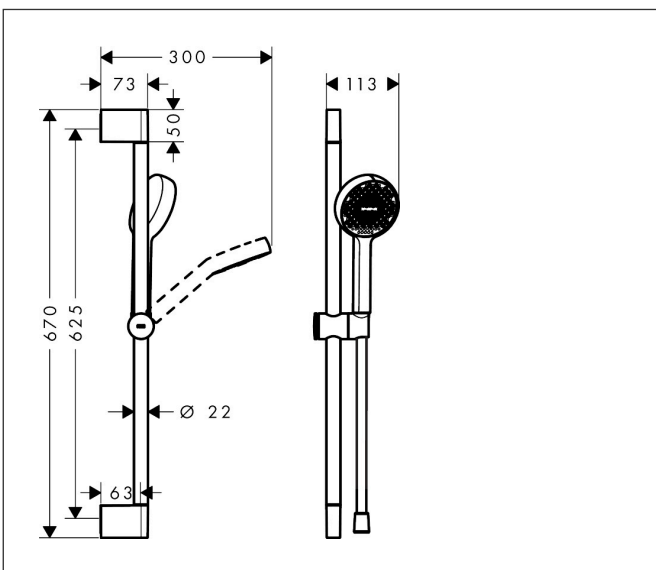

Merk hansgrohe
 Artikelnaam **Activera S** doucheset 95 1jet EcoSmart met glijstang 65 cm
 Art.nr. 28041000
 Oppervlakte chroom
 Netto prijs 68,43 EUR

Product foto

Maat tekeningen

Kenmerken

- bestaat uit: schuifstuk, douchestang, doucheslang, handdouche
- diameter handdouche 95 mm
- Rain
- FlexPower: straalnoppen passen zich automatisch aan de waterdruk aan door te openen en te sluiten
- QuickClean+: voorkom kalkaanslag dankzij de elasticiteit van de straalnoppen
- traploos in hoogte verstelbaar
- doorstroomregelaar: 8 l/min (met mogelijke toleranties -20%)
- doorstroomhoeveelheid Rain bij 3 bar: 7,1 l/min
- functie van: 3 l/min
- EasySplit: eenvoudiger repareren van het product
- schuifknop draaibaar op de buis voor links- of rechtsom draaien
- in hoogte verstelbaar schuifstuk met vergrendelend push-schuifstuk
- schuifstuk met vergrendelingsmechanisme
- wandhouders gemaakt van kunststof
- profielbuis: rond
- buislengte: 669 mm
- diameter glijstang: 22 mm
- boorafstand: 625 mm
- doucheslang met conische moer aan beide uiteinden
- draaikoppeling voorkomt dat de slang in de knoop raakt
- afspoelbare filtering

Technologie

Straalsoorten

Certificaat

Merk	hansgrohe
Artikelnaam	Activera S doucheset 95 ljet EcoSmart met glijstang 65 cm
Art.nr.	28041000
Oppervlakte	chrom
Netto prijs	68,43 EUR

Stroomschema