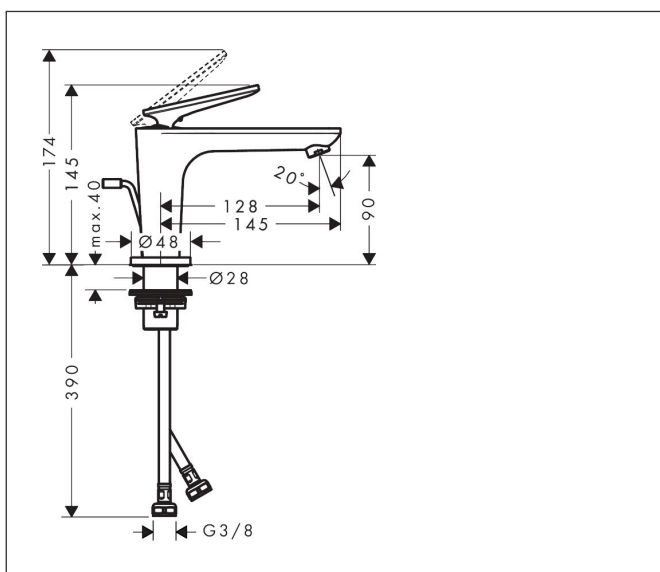

Merk	AXOR
Artikelnaam	AXOR Citterio C ééngreeps fonteinmengkraan 90 CoolStart met PopUp trekwaste
Art.nr.	49010000
Oppervlakte	chrom
Netto prijs	355,18 EUR

Product foto

Maat tekeningen

Kenmerken

- ComfortZone: 90
- voorsprong uitloop 128 mm
- uitloophoogte: 90 mm
- greepvariant: rechte greep
- vaste uitloop
- straalsoort: normale straal
- maximale doorstroomhoeveelheid bij 3 bar: 5 l/min
- keramisch kardoes
- pop-up afvoergarnituur G 1 ¼
- koud water met de greep in de middenpositie, bespaart energie en kosten
- EU taxonomie: max 6l/min - draagt substantieel bij aan duurzaamheid

Technologie

Certificaat

Merk	AXOR
Artikelnaam	AXOR Citterio C ééngreeps fonteinmengkraan 90 CoolStart met PopUp trekwaste
Art.nr.	49010000
Oppervlakte	chrom
Netto prijs	355,18 EUR

Stroomschema

Merk	AXOR
Artikelnaam	AXOR Citterio C ééngreeps fonteinmengkraan 90 CoolStart met PopUp trekwaste
Art.nr.	49010000
Oppervlakte	chrom
Netto prijs	355,18 EUR

Explosietekening voor bouwjaar: >06/24

Merk	AXOR
Artikelnaam	AXOR Citterio C ééngreeps fonteinmengkraan 90 CoolStart met PopUp trekwaste
Art.nr.	49010000
Oppervlakte	chrom
Netto prijs	355,18 EUR

Onderdelen voor bouwjaar: >06/24

Pos	Beschrijving	Art.nr.	Prijs
1	greep	87796000	64,30
2	greepstop	93983000	7,70
3	moer	94989000	7,70
4	O-ring 49x2	98412000	
5	O-ring 29x2	98391000	3,00
6	kardoes compl.	92900000	40,60
7	kardoesadapter	95975000	7,70
8	O-ring 23x2	98398000	3,00
9	perlator M18x1 (5 l/min)	95384000	32,70
10	rozet	87795000	20,40
11	O-ring 26x4	92191000	3,00
12	O-ring 25x1,5	98146000	4,80
13	schachtbevestigingsset compl. (Ø 28)	92909000	32,70
14	stelring	97548000	3,00
15	aansluitslang 450 mm M8x0,75 G3/8	97206000	25,70
16	O-ring 6,6x1,6	93019000	3,00
17	dichtingsset	95581000	4,80
18	trekstang	96923000	25,70
a	afvoergarnituur	51302000	92,71