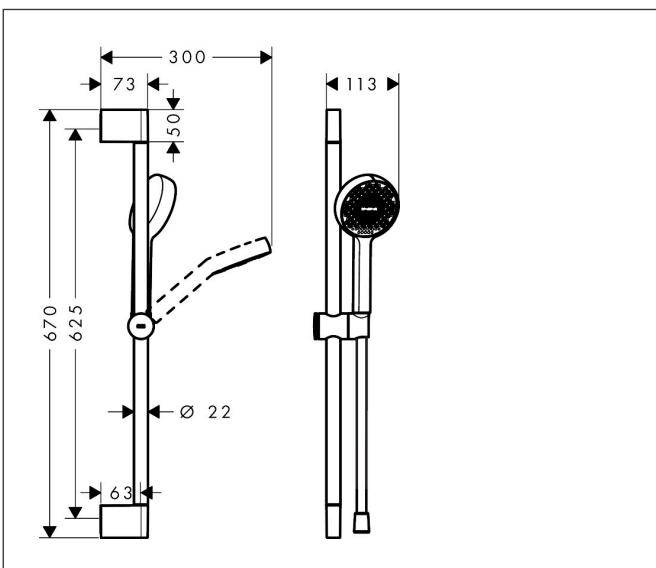

Merk hansgrohe  
 Artikelnaam **Activera S** doucheset 95 1jet EcoSmart met glijstang 65 cm  
 Art.nr. 28041670  
 Oppervlakte mat zwart  
 Netto prijs 85,57 EUR

## Maat tekeningen

## Kenmerken

- bestaat uit: schuifstuk, douchestang, doucheslang, handdouche
- diameter handdouche 95 mm
- Rain
- FlexPower: straalnoppen passen zich automatisch aan de waterdruk aan door te openen en te sluiten
- QuickClean+: voorkom kalkaanslag dankzij de elasticiteit van de straalnoppen
- traploos in hoogte verstelbaar
- doorstroomregelaar: 8 l/min (met mogelijke toleranties -20%)
- doorstroomhoeveelheid Rain bij 3 bar: 7,1 l/min
- functie van: 3 l/min
- EasySplit: eenvoudiger repareren van het product
- schuifknop draaibaar op de buis voor links- of rechtsom draaien
- in hoogte verstelbaar schuifstuk met vergrendelend push-schuifstuk
- schuifstuk met vergrendelingsmechanisme
- wandhouders gemaakt van kunststof
- profielbuis: rond
- buislengte: 669 mm
- diameter glijstang: 22 mm
- boorafstand: 625 mm
- doucheslang met conische moer aan beide uiteinden
- draaikoppeling voorkomt dat de slang in de knoop raakt
- afspoelbare filtering