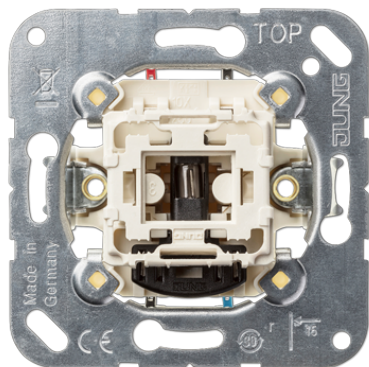

Productdatablad

Wipcontroleschakelaar (basiselement), universeel 1-polig of wissel

Artikelnr.

506 KOEU

Wipcontroleschakelaar 10 AX 250 V ~ (basiselement)

met insteekklemmen voor massieve aders tot 2,5 mm²

Nulleider noodzakelijk
inclusief glimlampje art.nr. 90

Uitvoering:

Universeel 1-polig of wissel

Vermogen SBL (self-ballasted lamps):

max. 100 W
