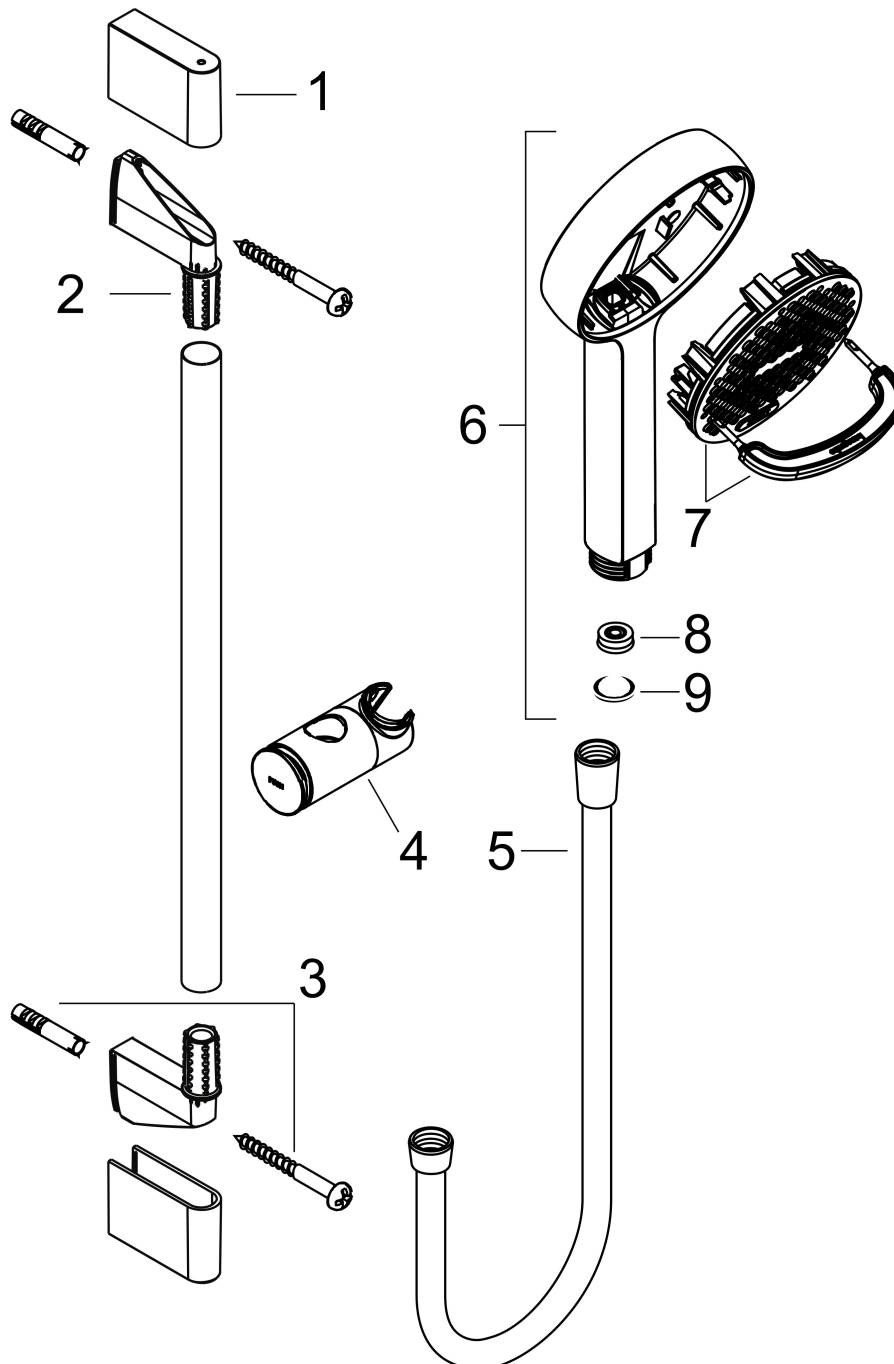

Merk hansgrohe
 Artikelnaam **Activera S** doucheset 95 1jet EcoSmart met glijstang 90 cm
 Art.nr. 28042000
 Oppervlakte chroom
 Netto prijs 75,07 EUR

Product foto

Maat tekeningen

Kenmerken

- bestaat uit: schuifstuk, douchestang, doucheslang, handdouche
- diameter handdouche 95 mm
- Rain
- FlexPower: straalnoppen passen zich automatisch aan de waterdruk aan door te openen en te sluiten
- QuickClean+: voorkom kalkaanslag dankzij de elasticiteit van de straalnoppen
- traploos in hoogte verstelbaar
- doorstroomregelaar: 8 l/min (met mogelijke toleranties -20%)
- doorstroomhoeveelheid Rain bij 3 bar: 7,1 l/min
- functie van: 3 l/min
- EasySplit: eenvoudiger repareren van het product
- schuifknop draaibaar op de buis voor links- of rechtsom draaien
- in hoogte verstelbaar schuifstuk met vergrendelend push-schuifstuk
- schuifstuk met vergrendelingsmechanisme
- wandhouders gemaakt van kunststof
- profielbuis: rond
- buislengte: 959 mm
- diameter glijstang: 22 mm
- boorafstand: 915 mm
- doucheslang met conische moer aan beide uiteinden
- draaikoppeling voorkomt dat de slang in de knoop raakt
- afspoelbare filtering

Technologie

Straalsoorten

Certificaat

Merk hansgrohe
 Artikelnaam **Activera S** doucheset 95 ljet EcoSmart met glijstang 90 cm
 Art.nr. 28042000
 Oppervlakte chroom
 Netto prijs 75,07 EUR

Stroomschema

Merk	hansgrohe
Artikelnaam	Activera S doucheset 95 1jet EcoSmart met glijstang 90 cm
Art.nr.	28042000
Oppervlakte	chrom
Netto prijs	75,07 EUR

Explosietekening voor bouwjaar: >06/25

Merk hansgrohe
 Artikelnaam **Activera S** doucheset 95 1jet EcoSmart met glijstang 90 cm
 Art.nr. 28042000
 Oppervlakte chroom
 Netto prijs 75,07 EUR

Onderdelen voor bouwjaar: >06/25