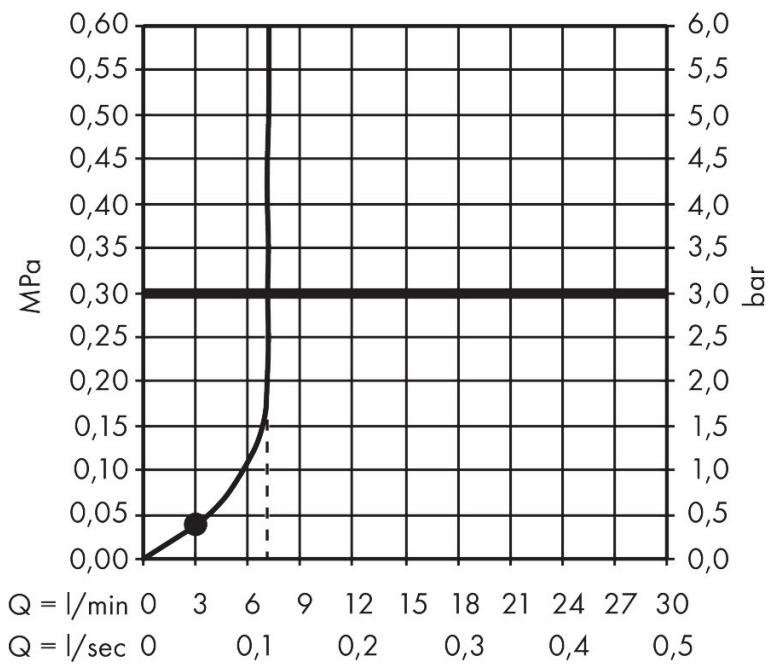

Merk hansgrohe
 Artikelnaam **Activera S** doucheset 95 1jet EcoSmart met glijstang 90 cm
 Art.nr. 28042000
 Oppervlakte chroom
 Netto prijs 75,07 EUR

Product foto

Maat tekeningen

Kenmerken

- bestaat uit: schuifstuk, douchestang, doucheslang, handdouche
- diameter handdouche 95 mm
- Rain
- FlexPower: straalnoppen passen zich automatisch aan de waterdruk aan door te openen en te sluiten
- QuickClean+: voorkom kalkaanslag dankzij de elasticiteit van de straalnoppen
- traploos in hoogte verstelbaar
- doorstroomregelaar: 8 l/min (met mogelijke toleranties -20%)
- doorstroomhoeveelheid Rain bij 3 bar: 7,1 l/min
- functie van: 3 l/min
- EasySplit: eenvoudiger repareren van het product
- schuifknop draaibaar op de buis voor links- of rechtsom draaien
- in hoogte verstelbaar schuifstuk met vergrendelend push-schuifstuk
- schuifstuk met vergrendelingsmechanisme
- wandhouders gemaakt van kunststof
- profielbuis: rond
- buislengte: 959 mm
- diameter glijstang: 22 mm
- boorafstand: 915 mm
- doucheslang met conische moer aan beide uiteinden
- draaikoppeling voorkomt dat de slang in de knoop raakt
- afspoelbare filtering

Technologie

Straalsoorten

Certificaat

Merk hansgrohe
 Artikelnaam **Activera S** doucheset 95 ljet EcoSmart met glijstang 90 cm
 Art.nr. 28042000
 Oppervlakte chroom
 Netto prijs 75,07 EUR

Stroomschema

Merk	hansgrohe
Artikelnaam	Activera S doucheset 95 1jet EcoSmart met glijstang 90 cm
Art.nr.	28042000
Oppervlakte	chrom
Netto prijs	75,07 EUR

Explosietekening voor bouwjaar: >06/25

Merk hansgrohe
 Artikelnaam **Activera S** doucheset 95 1jet EcoSmart met glijstang 90 cm
 Art.nr. 28042000
 Oppervlakte chroom
 Netto prijs 75,07 EUR

Onderdelen voor bouwjaar: >06/25