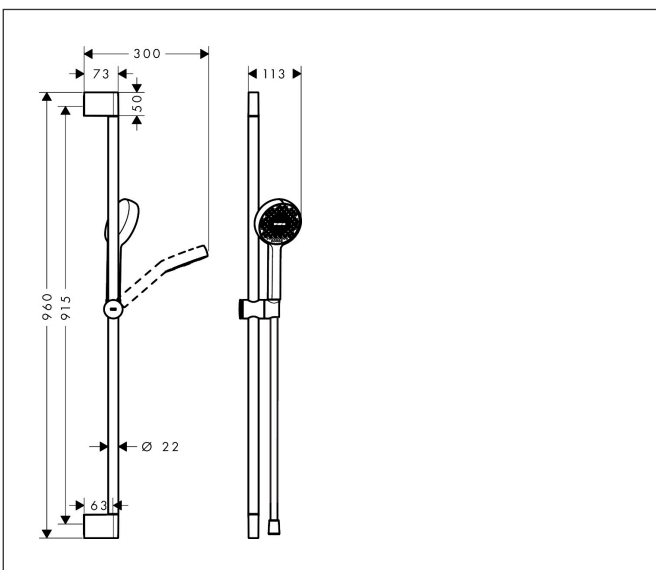

Merk hansgrohe
 Artikelnaam **Activera S** doucheset 95 1jet EcoSmart met glijstang 90 cm
 Art.nr. 28042000
 Oppervlakte chroom
 Netto prijs 75,07 EUR

Product foto

Maat tekeningen

Kenmerken

- bestaat uit: schuifstuk, douchestang, doucheslang, handdouche
- diameter handdouche 95 mm
- Rain
- FlexPower: straalnoppen passen zich automatisch aan de waterdruk aan door te openen en te sluiten
- QuickClean+: voorkom kalkaanslag dankzij de elasticiteit van de straalnoppen
- traploos in hoogte verstelbaar
- doorstroomregelaar: 8 l/min (met mogelijke toleranties -20%)
- doorstroomhoeveelheid Rain bij 3 bar: 7,1 l/min
- functie van: 3 l/min
- EasySplit: eenvoudiger repareren van het product
- schuifknop draaibaar op de buis voor links- of rechtsom draaien
- in hoogte verstelbaar schuifstuk met vergrendelend push-schuifstuk
- schuifstuk met vergrendelingsmechanisme
- wandhouders gemaakt van kunststof
- profielbuis: rond
- buislengte: 959 mm
- diameter glijstang: 22 mm
- boorafstand: 915 mm
- doucheslang met conische moer aan beide uiteinden
- draaikoppeling voorkomt dat de slang in de knoop raakt
- afspoelbare filtering

Technologie

Straalsoorten

Certificaat

Merk hansgrohe
 Artikelnaam **Activera S** doucheset 95 ljet EcoSmart met glijstang 90 cm
 Art.nr. 28042000
 Oppervlakte chroom
 Netto prijs 75,07 EUR

Stroomschema

Merk	hansgrohe
Artikelnaam	Activera S doucheset 95 1jet EcoSmart met glijstang 90 cm
Art.nr.	28042000
Oppervlakte	chrom
Netto prijs	75,07 EUR

Explosietekening voor bouwjaar: >06/25

Merk hansgrohe
 Artikelnaam **Activera S** doucheset 95 1jet EcoSmart met glijstang 90 cm
 Art.nr. 28042000
 Oppervlakte chroom
 Netto prijs 75,07 EUR

Onderdelen voor bouwjaar: >06/25