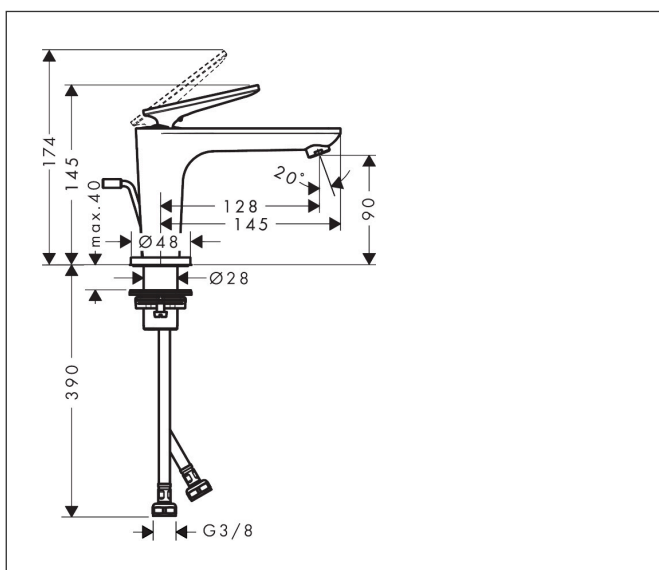

Merk	AXOR
Artikelnaam	AXOR Citterio C ééngreeps fonteinmengkraan 90 CoolStart met PopUp trekwaste
Art.nr.	49010340
Oppervlakte	Brushed Black Chrome
Netto prijs	532,77 EUR

Product foto

Kenmerken

- ComfortZone: 90
- voorsprong uitloop 128 mm
- uitloophoogte: 90 mm
- greepvariant: rechte greep
- vaste uitloop
- straalsoort: normale straal
- maximale doorstroomhoeveelheid bij 3 bar: 5 l/min
- keramisch kardoes
- pop-up afvoergarnituur G 1 ¼
- koud water met de greep in de middenpositie, bespaart energie en kosten
- EU taxonomie: max 6l/min - draagt substantieel bij aan duurzaamheid

Maat tekeningen

Technologie

Certificaat

Merk	AXOR
Artikelnaam	AXOR Citterio C ééngreeps fonteinmengkraan 90 CoolStart met PopUp trekwaste
Art.nr.	49010340
Oppervlakte	Brushed Black Chrome
Netto prijs	532,77 EUR

Stroomschema

Merk	AXOR
Artikelnaam	AXOR Citterio C ééngreeps fonteinmengkraan 90 CoolStart met PopUp trekwaste
Art.nr.	49010340
Oppervlakte	Brushed Black Chrome
Netto prijs	532,77 EUR

Explosietekening voor bouwjaar: >06/24

Pos	Beschrijving	Art.nr.	Prijs
1	greep	87796340	
2	greepstop	93983000	7,70
3	moer	94989000	7,70
4	O-ring 49x2	98412000	
5	O-ring 29x2	98391000	3,00
6	kardoes compl.	92900000	40,60
7	kardoesadapter	95975000	7,70
8	O-ring 23x2	98398000	3,00
9	perlator M18x1 (5 l/min)	95384340	49,10
10	rozet	87795340	30,60
11	O-ring 26x4	92191000	3,00
12	O-ring 25x1,5	98146000	4,80
13	schachtbevestigingsset compl. (Ø 28)	92909000	32,70
14	stelring	97548000	3,00
15	aansluitslang 450 mm M8x0,75 G3/8	97206000	25,70
16	O-ring 6,6x1,6	93019000	3,00
17	dichtingsset	95581000	4,80
18	trekstang	96923340	38,60
a	afvoergarnituur	51302340	139,03