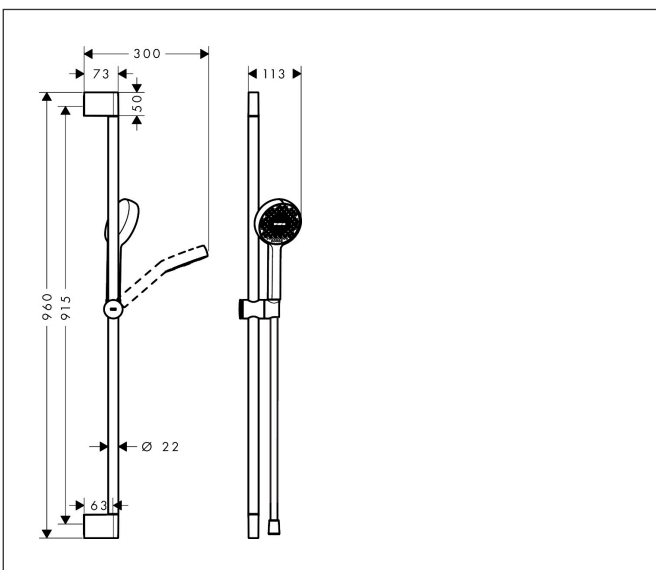

Merk hansgrohe
 Artikelnaam **Activera S** doucheset 95 1jet EcoSmart met glijstang 90 cm
 Art.nr. 28042670
 Oppervlakte mat zwart
 Netto prijs 93,86 EUR

Product foto

Maat tekeningen

Kenmerken

- bestaat uit: schuifstuk, douchestang, doucheslang, handdouche
- diameter handdouche 95 mm
- Rain
- FlexPower: straalnoppen passen zich automatisch aan de waterdruk aan door te openen en te sluiten
- QuickClean+: voorkom kalkaanslag dankzij de elasticiteit van de straalnoppen
- traploos in hoogte verstelbaar
- doorstroomregelaar: 8 l/min (met mogelijke toleranties -20%)
- doorstroomhoeveelheid Rain bij 3 bar: 7,1 l/min
- functie van: 3 l/min
- EasySplit: eenvoudiger repareren van het product
- schuifknop draaibaar op de buis voor links- of rechtsom draaien
- in hoogte verstelbaar schuifstuk met vergrendelend push-schuifstuk
- schuifstuk met vergrendelingsmechanisme
- wandhouders gemaakt van kunststof
- profielbuis: rond
- buislengte: 959 mm
- diameter glijstang: 22 mm
- boorafstand: 915 mm
- doucheslang met conische moer aan beide uiteinden
- draaikoppeling voorkomt dat de slang in de knoop raakt
- afspoelbare filtering

Technologie

Straalsoorten

Certificaat

Merk hansgrohe
 Artikelnaam **Activera S** doucheset 95 ljet EcoSmart met glijstang 90 cm
 Art.nr. 28042670
 Oppervlakte mat zwart
 Netto prijs 93,86 EUR

Stroomschema

Merk	hansgrohe
Artikelnaam	Activera S doucheset 95 1jet EcoSmart met glijstang 90 cm
Art.nr.	28042670
Oppervlakte	mat zwart
Netto prijs	93,86 EUR

Explosietekening voor bouwjaar: >06/25

Merk	hansgrohe
Artikelnaam	Activera S doucheset 95 1jet EcoSmart met glijstang 90 cm
Art.nr.	28042670
Oppervlakte	mat zwart
Netto prijs	93,86 EUR