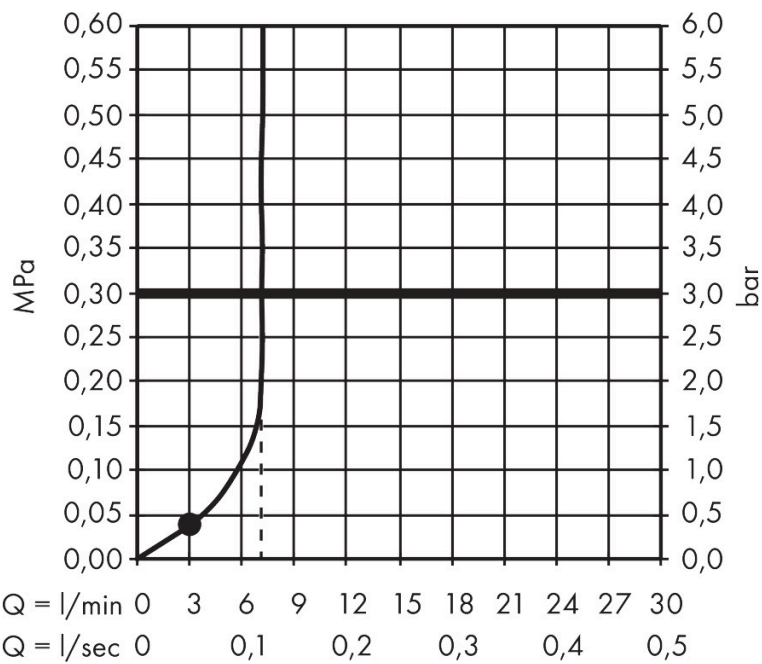

Merk hansgrohe
 Artikelnaam **Activera S** doucheset 95 1jet EcoSmart met glijstang 90 cm
 Art.nr. 28042670
 Oppervlakte mat zwart
 Netto prijs 93,86 EUR

Product foto

Maat tekeningen

Kenmerken

- bestaat uit: schuifstuk, douchestang, doucheslang, handdouche
- diameter handdouche 95 mm
- Rain
- FlexPower: straalnoppen passen zich automatisch aan de waterdruk aan door te openen en te sluiten
- QuickClean+: voorkom kalkaanslag dankzij de elasticiteit van de straalnoppen
- traploos in hoogte verstelbaar
- doorstroomregelaar: 8 l/min (met mogelijke toleranties -20%)
- doorstroomhoeveelheid Rain bij 3 bar: 7,1 l/min
- functie van: 3 l/min
- EasySplit: eenvoudiger repareren van het product
- schuifknop draaibaar op de buis voor links- of rechtsom draaien
- in hoogte verstelbaar schuifstuk met vergrendelend push-schuifstuk
- schuifstuk met vergrendelingsmechanisme
- wandhouders gemaakt van kunststof
- profielbuis: rond
- buislengte: 959 mm
- diameter glijstang: 22 mm
- boorafstand: 915 mm
- doucheslang met conische moer aan beide uiteinden
- draaikoppeling voorkomt dat de slang in de knoop raakt
- afspoelbare filtering

Technologie

Straalsoorten

Certificaat

Merk hansgrohe
 Artikelnaam **Activera S** doucheset 95 ljet EcoSmart met glijstang 90 cm
 Art.nr. 28042670
 Oppervlakte mat zwart
 Netto prijs 93,86 EUR

Stroomschema

Merk	hansgrohe
Artikelnaam	Activera S doucheset 95 1jet EcoSmart met glijstang 90 cm
Art.nr.	28042670
Oppervlakte	mat zwart
Netto prijs	93,86 EUR

Explosietekening voor bouwjaar: >06/25

Merk	hansgrohe
Artikelnaam	Activera S doucheset 95 1jet EcoSmart met glijstang 90 cm
Art.nr.	28042670
Oppervlakte	mat zwart
Netto prijs	93,86 EUR