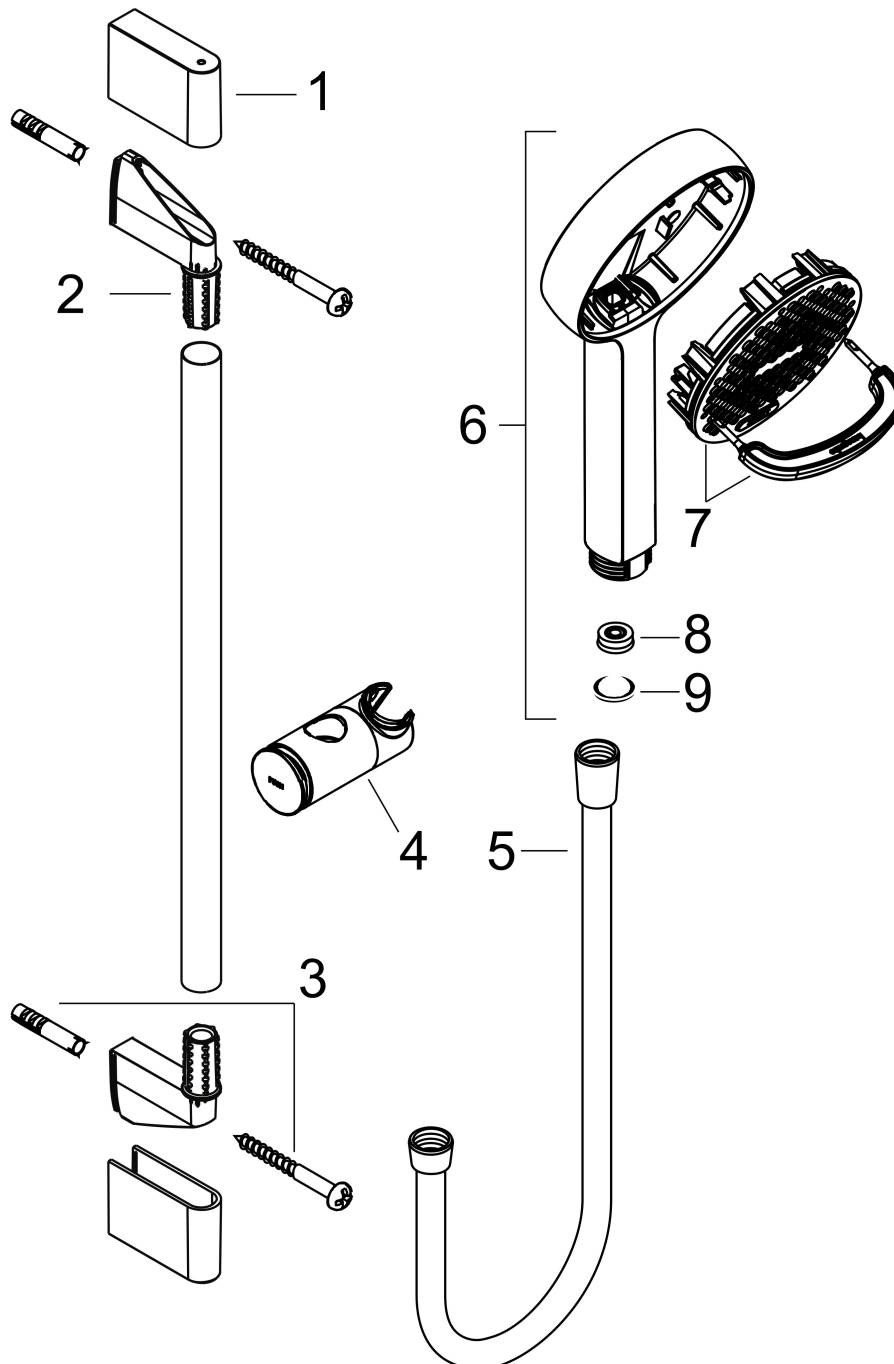

Merk hansgrohe
 Artikelnaam **Activera S** doucheset 95 1jet EcoSmart met glijstang 90 cm
 Art.nr. 28042670
 Oppervlakte mat zwart
 Netto prijs 93,86 EUR

Product foto

Maat tekeningen

Kenmerken

- bestaat uit: schuifstuk, douchestang, doucheslang, handdouche
- diameter handdouche 95 mm
- Rain
- FlexPower: straalnoppen passen zich automatisch aan de waterdruk aan door te openen en te sluiten
- QuickClean+: voorkom kalkaanslag dankzij de elasticiteit van de straalnoppen
- traploos in hoogte verstelbaar
- doorstroomregelaar: 8 l/min (met mogelijke toleranties -20%)
- doorstroomhoeveelheid Rain bij 3 bar: 7,1 l/min
- functie van: 3 l/min
- EasySplit: eenvoudiger repareren van het product
- schuifknop draaibaar op de buis voor links- of rechtsom draaien
- in hoogte verstelbaar schuifstuk met vergrendelend push-schuifstuk
- schuifstuk met vergrendelingsmechanisme
- wandhouders gemaakt van kunststof
- profielbuis: rond
- buislengte: 959 mm
- diameter glijstang: 22 mm
- boorafstand: 915 mm
- doucheslang met conische moer aan beide uiteinden
- draaikoppeling voorkomt dat de slang in de knoop raakt
- afspoelbare filtering

Technologie

Straalsoorten

Certificaat

Merk hansgrohe
 Artikelnaam **Activera S** doucheset 95 ljet EcoSmart met glijstang 90 cm
 Art.nr. 28042670
 Oppervlakte mat zwart
 Netto prijs 93,86 EUR

Stroomschema

Merk	hansgrohe
Artikelnaam	Activera S doucheset 95 1jet EcoSmart met glijstang 90 cm
Art.nr.	28042670
Oppervlakte	mat zwart
Netto prijs	93,86 EUR

Explosietekening voor bouwjaar: >06/25

Merk	hansgrohe
Artikelnaam	Activera S doucheset 95 1jet EcoSmart met glijstang 90 cm
Art.nr.	28042670
Oppervlakte	mat zwart
Netto prijs	93,86 EUR