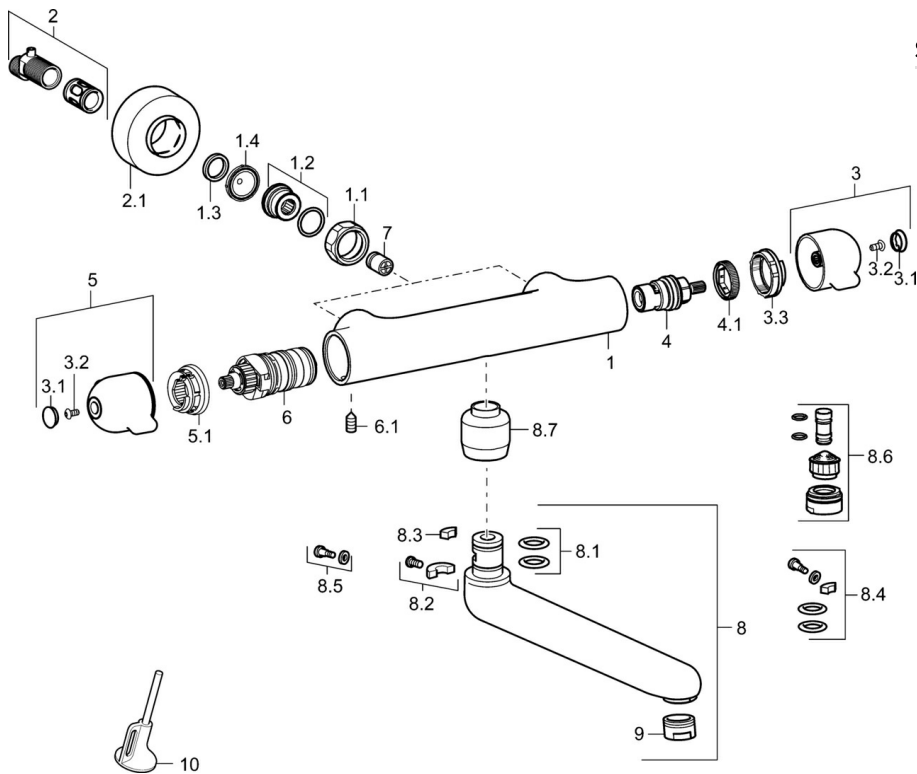

Technische gegevens

Doorstromingseigenschappen

Doorstroomhoeveelheid bij 3 bar **12.0 l/min**

Technische eigenschappen

DN-maat **DN15**
Warmwatertoevoer **max. +80°C**
Werkdruk **1-10 bar**
Inbouwbreedte **cc150 ± 10 mm**
Projection **259 mm**
Terugstroom beveiliging (EN1717) **AA**
Materiaal **brass**

Voorschriften

EN-norm **EN 1111**

Toestemmingen en Verklaringen

DVGW **NW-6509CR0103**
ABP **PA-IX 29958/IA**

Reserveonderdelen

SP08302201

Naam	Code
1.1 Aansluiting moer, G3/4, AF30	59902230
1.2 Nippel	59911075
1.3 Borgring, 23.9x15.2x2	59902689
1.4 Filter dichting, G3/4	59911076
2 Excentrieke	59914082
2.1 Afdekkplaat Chroom	59914083
3 Debiethendel Chroom	59914081
3.1 Kap Chroom	59914079
3.2 Schroef, M4x8	59913851
3.3 Instelring	59913940
4 Binnenwerk, G1/2, 180°	59911103
4.1 Ring	59913469
5 Temperatuur hendel Chroom	59914080
5.1 Temperature adjustment limiter	59914078
6 Thermostaat/binnenwerk, 3.3	59913871
6.1 Schroef, M6x9.5	59901609
7 Terugslagklep	59905714
8 Uitloop, L=161 Chroom	02692000
8.1 O-ring, d 15x2.5	59910423
8.2 Schroef, M6x10, 2,5	59911435
8.2 Temperatuurbegrenzer	59910421
8.3 Temperatuurbegrenzer	59910422
8.4 Onderhoud set	59912230
8.5 Bevestigingsschroeven, M6x12, AF2.5	59904804
8.6 Emptying valve	59912483
8.7 Adapter, M18x1	59913074
9 Mousseur, M24x1 STD PL HC A Laminar (2013-) Chroom	59914054
10 Sleutel	59914077