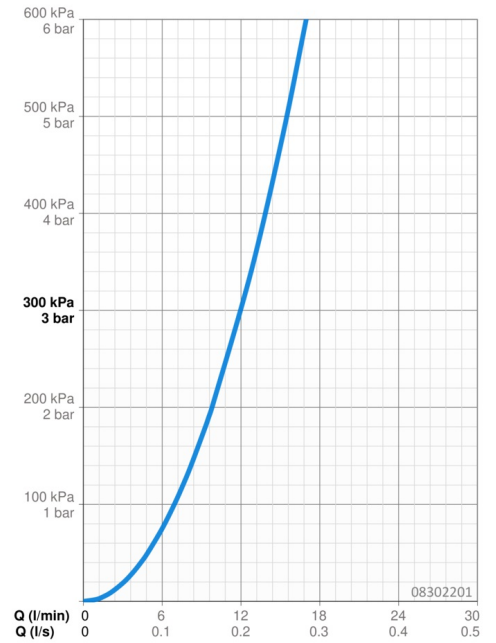

Technische gegevens

Doorstromingseigenschappen

Doorstroomhoeveelheid bij 3 bar **12.0 l/min**

Technische eigenschappen

DN-maat **DN15**
Warmwatertoevoer **max. +80°C**
Werkdruk **1-10 bar**
Inbouwbreedte **cc150 ± 10 mm**
Projection **259 mm**
Terugstroom beveiliging (EN1717) **AA**
Materiaal **brass**

Voorschriften

EN-norm **EN 1111**

Toestemmingen en Verklaringen

DVGW **NW-6509CR0103**
ABP **PA-IX 29958/IA**