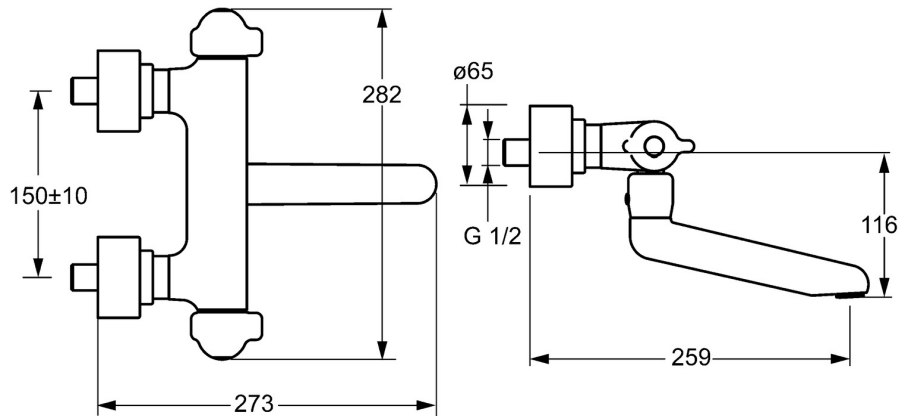

EAN: 4015474267404
static.hansa.com/08302201

- Gezondheid en verzorging
- Thermostatisch
- Wandmontage
- Chroom
- Draaibare uitloop, Vast te zetten in de middenstand
- Kristalheldere laminaire straal
- Temperatuurgreep, Debietgreep, Hendel met warm-koud-aanduiding
- Temperatuurbegrenzer, THERMO COOL. Meer veiligheid door minimaal opwarmen van de mengkraanbehuizing.
- Thermostatische temperatuurregeling, Vuilfilter(s), Keramische bovendeele voor debiet, Terugslagklep
- S-koppelingen met rozetten, Rozet(ten), Geïntegreerd afsluitventiel, Schuifrozet met afsluitbare S-koppelingen
- Kraanhuis gemaakt van DZR messing, Oppervlakte met watercontact zonder nikkelcoating, Thermische desinfectie volgens DVGW W 551

Technische gegevens

Doorstromingseigenschappen

Doorstroomhoeveelheid bij 3 bar **12.0 l/min**

Technische eigenschappen

DN-maat **DN15**
Warmwatertoevoer **max. +80°C**
Werkdruk **1-10 bar**
Inbouwbreedte **cc150 ± 10 mm**
Projection **259 mm**
Terugstroom beveiliging (EN1717) **AA**
Materiaal **brass**