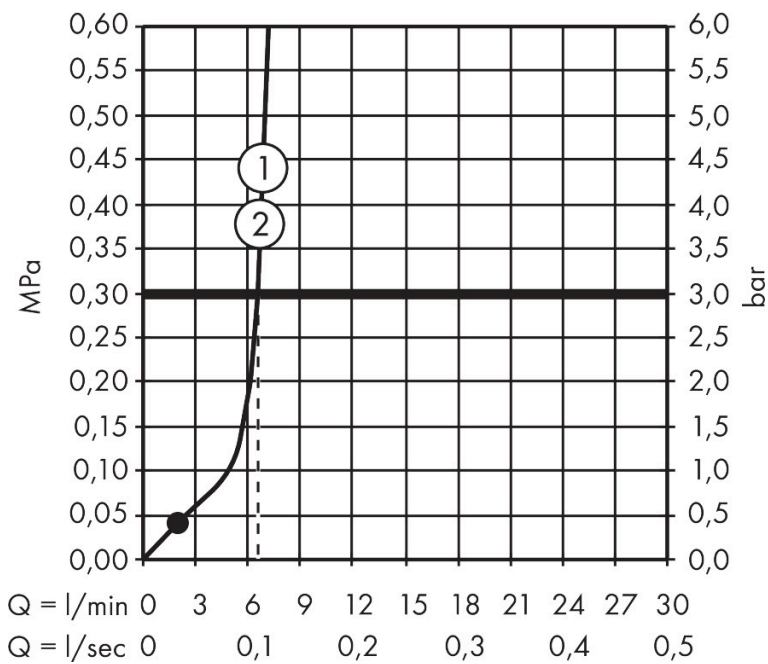

Merk hansgrohe
 Artikelnaam **Activera Select S** doucheset 95 2jet EcoSmart met glijstang 65 cm
 Art.nr. 28044000
 Oppervlakte chroom
 Netto prijs 75,07 EUR

Product foto

Maat tekeningen

Kenmerken

- bestaat uit: schuifstuk, douchestang, doucheslang, handdouche
- diameter handdouche 95 mm
- Rain, ImpactRain
- handige straalkeuze via Select-knop
- FlexPower: straalnoppen passen zich automatisch aan de waterdruk aan door te openen en te sluiten
- QuickClean+: voorkom kalkaanslag dankzij de elasticiteit van de straalnoppen
- traploos in hoogte verstelbaar
- doorstroomregelaar: 8 l/min (met mogelijke toleranties -20%)
- doorstroomhoeveelheid Rain bij 3 bar: 7,2 l/min
- doorstroomhoeveelheid ImpactRain sproeistand bij 3 bar: 6,5 l/min
- functie van: 3 l/min
- EasySplit: eenvoudiger repareren van het product
- schuifknop draaibaar op de buis voor links- of rechtsom draaien
- in hoogte verstelbaar schuifstuk met vergrendelend push-schuifstuk
- schuifstuk met vergrendelingsmechanisme
- wandhouders gemaakt van kunststof
- profielbuis: rond
- buislengte: 669 mm
- diameter glijstang: 22 mm
- boorafstand: 625 mm

Technologie

Straalsoorten

Certificaat

Merk	hansgrohe
Artikelnaam	Activera Select S doucheset 95 2jet EcoSmart met glijstang 65 cm
Art.nr.	28044000
Oppervlakte	chrom
Netto prijs	75,07 EUR

Stroomschema

- 1 ImpactRain
- 2 Rain krachtige regenstraal
- 3 ImpactRain + Booster
- 4 Rain + Booster

De verbruikswaarden werden in overeenstemming met de praktijk met de bijbehorende armaturen (thermostaat/mengkraan/inbouwventiel) gemeten.