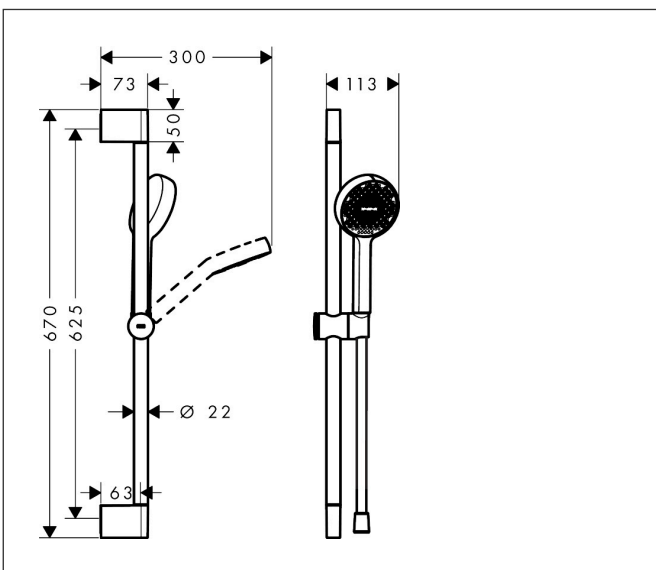

Merk hansgrohe
 Artikelnaam **Activera Select S** doucheset 95 2jet EcoSmart met glijstang 65 cm
 Art.nr. 28044000
 Oppervlakte chroom
 Netto prijs 75,07 EUR

Product foto

Maat tekeningen

Kenmerken

- bestaat uit: schuifstuk, douchestang, doucheslang, handdouche
- diameter handdouche 95 mm
- Rain, ImpactRain
- handige straalkeuze via Select-knop
- FlexPower: straalnoppen passen zich automatisch aan de waterdruk aan door te openen en te sluiten
- QuickClean+: voorkom kalkaanslag dankzij de elasticiteit van de straalnoppen
- traploos in hoogte verstelbaar
- doorstroomregelaar: 8 l/min (met mogelijke toleranties -20%)
- doorstroomhoeveelheid Rain bij 3 bar: 7,2 l/min
- doorstroomhoeveelheid ImpactRain sproeistand bij 3 bar: 6,5 l/min
- functie van: 3 l/min
- EasySplit: eenvoudiger repareren van het product
- schuifknop draaibaar op de buis voor links- of rechtsom draaien
- in hoogte verstelbaar schuifstuk met vergrendelend push-schuifstuk
- schuifstuk met vergrendelingsmechanisme
- wandhouders gemaakt van kunststof
- profielbuis: rond
- buislengte: 669 mm
- diameter glijstang: 22 mm
- boorafstand: 625 mm

Technologie

Straalsoorten

Certificaat

Merk	hansgrohe
Artikelnaam	Activera Select S doucheset 95 2jet EcoSmart met glijstang 65 cm
Art.nr.	28044000
Oppervlakte	chrom
Netto prijs	75,07 EUR

Stroomschema

- 1 ImpactRain
- 2 Rain krachtige regenstraal
- 3 ImpactRain + Booster
- 4 Rain + Booster