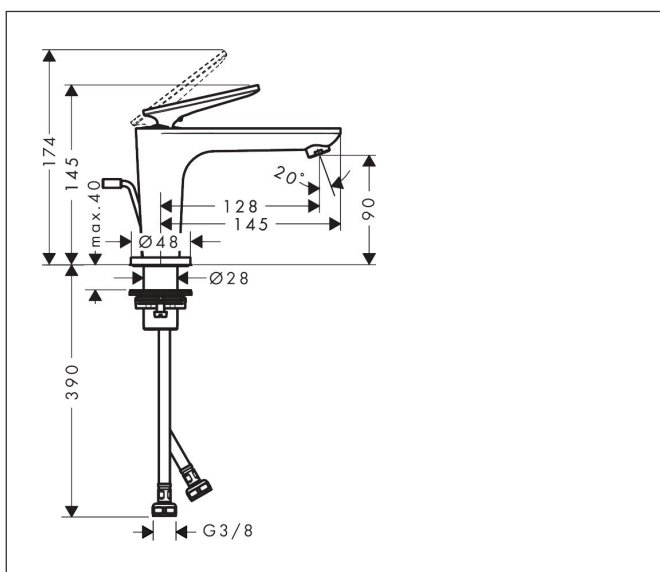

Merk	AXOR
Artikelnaam	AXOR Citterio C ééngreeps fonteinmengkraan 90 CoolStart met PopUp trekwaste
Art.nr.	49010820
Oppervlakte	Brushed Nickel
Netto prijs	532,77 EUR

Product foto

Kenmerken

- ComfortZone: 90
- voorsprong uitloop 128 mm
- uitloophoogte: 90 mm
- greepvariant: rechte greep
- vaste uitloop
- straalsoort: normale straal
- maximale doorstroomhoeveelheid bij 3 bar: 5 l/min
- keramisch kardoes
- pop-up afvoergarnituur G 1 ¼
- koud water met de greep in de middenpositie, bespaart energie en kosten
- EU taxonomie: max 6l/min - draagt substantieel bij aan duurzaamheid

Maat tekeningen

Technologie

Certificaat

Merk AXOR
Artikelnaam **AXOR Citterio C** ééngreeps fonteinmengkraan 90 CoolStart met PopUp trekwaste
Art.nr. 49010820
Oppervlakte Brushed Nickel
Netto prijs 532,77 EUR

Stroomschema

Merk	AXOR
Artikelnaam	AXOR Citterio C ééngreeps fonteinmengkraan 90 CoolStart met PopUp trekwaste
Art.nr.	49010820
Oppervlakte	Brushed Nickel
Netto prijs	532,77 EUR

Explosietekening voor bouwjaar: >04/26

Merk	AXOR
Artikelnaam	AXOR Citterio C ééngreeps fonteinmengkraan 90 CoolStart met PopUp trekwaste
Art.nr.	49010820
Oppervlakte	Brushed Nickel
Netto prijs	532,77 EUR

Onderdelen voor bouwjaar: >04/26

Pos	Beschrijving	Art.nr.	Prijs
1	greep	87796820	
2	greepstop	93983000	7,70
3	moer	94989000	7,70
4	O-ring 49x2	98412000	
5	O-ring 29x2	98391000	3,00
6	kardoes compl.	92900000	40,60
7	kardoesadapter	95975000	7,70
8	O-ring 23x2	98398000	3,00
9	perlator M18x1 (5 l/min)	95384820	
10	rozet	87795820	30,60
11	O-ring 26x4	92191000	3,00
12	O-ring 25x1,5	98146000	4,80
13	schachtbevestigingsset compl. (Ø 28)	92909000	32,70
14	stelring	97548000	3,00
15	aansluitslang 450 mm M8x0,75 G3/8	97206000	25,70
16	O-ring 6,6x1,6	93019000	3,00
17	dichtingsset	95581000	4,80
18	trekstang	96923820	40,60
a	afvoergarnituur	51302820	139,03