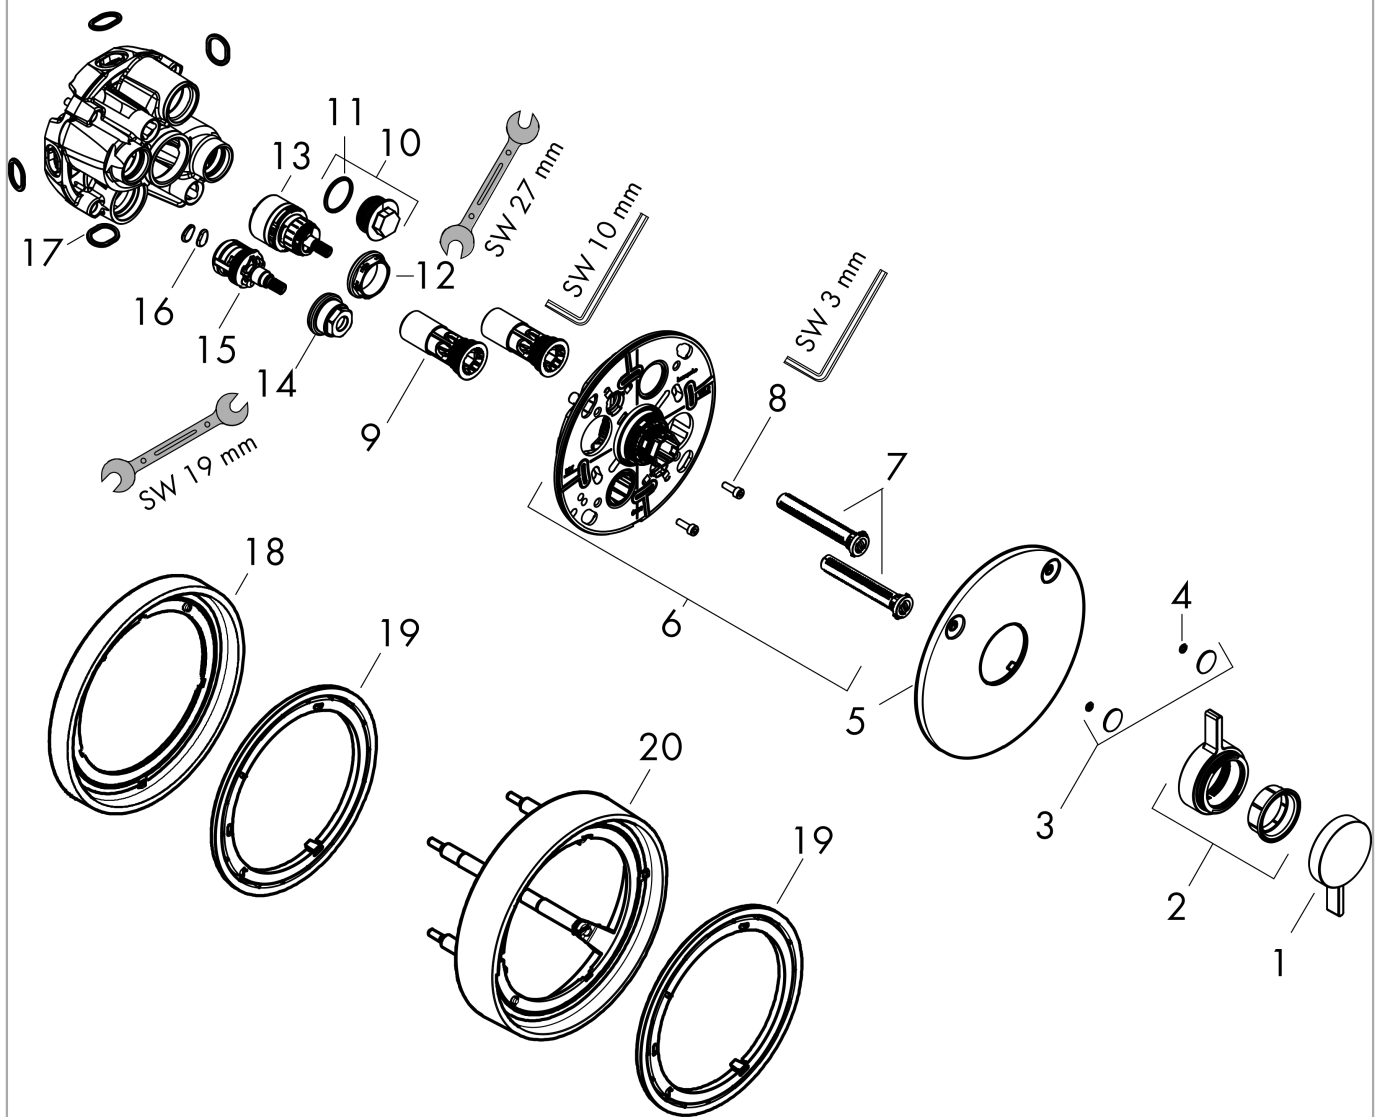

**DuoTurn S**

**inbouw mengkraan voor 2 functies**

Oppervlak: **Mat zwart** Artikelnummer: **75418670**

**Doorstroomdiagram**

**DuoTurn S**

inbouw mengkraan voor 2 functies

Oppervlak: **Mat zwart** Artikelnummer: **75418670**

**Explosietekening**

Bouwjaar: >09/23

**DuoTurn S****inbouw mengkraan voor 2 functies**Oppervlak: **Mat zwart** Artikelnummer: **75418670****Reserveonderdelenlijst**

Bouwjaar: &gt;09/23

<b>Regel</b>	<b>Beschrijving</b>	<b>Artikelnummer</b>	<b>Prijs incl. BTW</b>	<b>VE</b>
1	greep	94913670	58,32 €	1
2	kraangreep	94914670	45,74 €	1
3	symbolset	94924670	58,32 €	1
4	O-ring 3,1x1,6	94927000	5,69 €	1
5	rozet	94917670	72,24 €	1
6	rozetdrager	94918000	61,71 €	1
7	compensatieset	94930000	9,08 €	1
8	cilinderkopschroef M4x12	94929000	5,69 €	1
9	service eenheid	94928000	30,49 €	1
10	Stop	94919000	3,51 €	1
11	O-Ring 22x2	98185000	3,51 €	1
12	moer	98913000	19,72 €	1
13	kardoes compl.	98303000	76,23 €	1
14	moer	92853000	9,08 €	1
15	bovendeel met omstelling	94716000	48,16 €	1
16	zeef	94920000	9,08 €	1
17	O-ring 16x2,5	98134000	3,51 €	1
18	verlengset 5 mm	13614670	-	1
19	adapter voor verlengset	13631000	-	1
20	verlengset 22 mm	13624670	-	1
a	Basisset	01500180	-	1
b	verlengset 25 - 75 mm	13632000	-	1
c	Veiligheidscombinatie volgens EN 1717	13077000	-	1