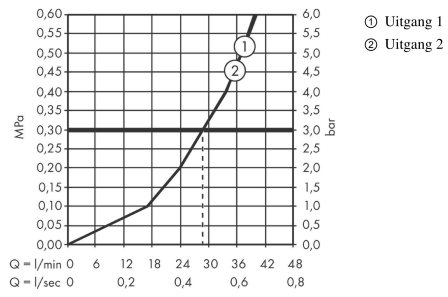

**DuoTurn S**

**inbouw mengkraan voor 2 functies**

Oppervlak: **Mat zwart** Artikelnummer: **75418670**

**Doorstroomdiagram**

**DuoTurn S**

inbouw mengkraan voor 2 functies

Oppervlak: **Mat zwart** Artikelnummer: **75418670**

**Explosietekening**

Bouwjaar: >09/23

**DuoTurn S****inbouw mengkraan voor 2 functies**Oppervlak: **Mat zwart** Artikelnummer: **75418670****Reserveonderdelenlijst**

Bouwjaar: &gt;09/23

<b>Regel</b>	<b>Beschrijving</b>	<b>Artikelnummer</b>	<b>Prijs incl. BTW</b>	<b>VE</b>
1	greep	94913670	58,32 €	1
2	kraangreep	94914670	45,74 €	1
3	symbolset	94924670	58,32 €	1
4	O-ring 3,1x1,6	94927000	5,69 €	1
5	rozet	94917670	72,24 €	1
6	rozetdrager	94918000	61,71 €	1
7	compensatieset	94930000	9,08 €	1
8	cilinderkopschroef M4x12	94929000	5,69 €	1
9	service eenheid	94928000	30,49 €	1
10	Stop	94919000	3,51 €	1
11	O-Ring 22x2	98185000	3,51 €	1
12	moer	98913000	19,72 €	1
13	kardoes compl.	98303000	76,23 €	1
14	moer	92853000	9,08 €	1
15	bovendeel met omstelling	94716000	48,16 €	1
16	zeef	94920000	9,08 €	1
17	O-ring 16x2,5	98134000	3,51 €	1
18	verlengset 5 mm	13614670	-	1
19	adapter voor verlengset	13631000	-	1
20	verlengset 22 mm	13624670	-	1
a	Basisset	01500180	-	1
b	verlengset 25 - 75 mm	13632000	-	1
c	Veiligheidscombinatie volgens EN 1717	13077000	-	1