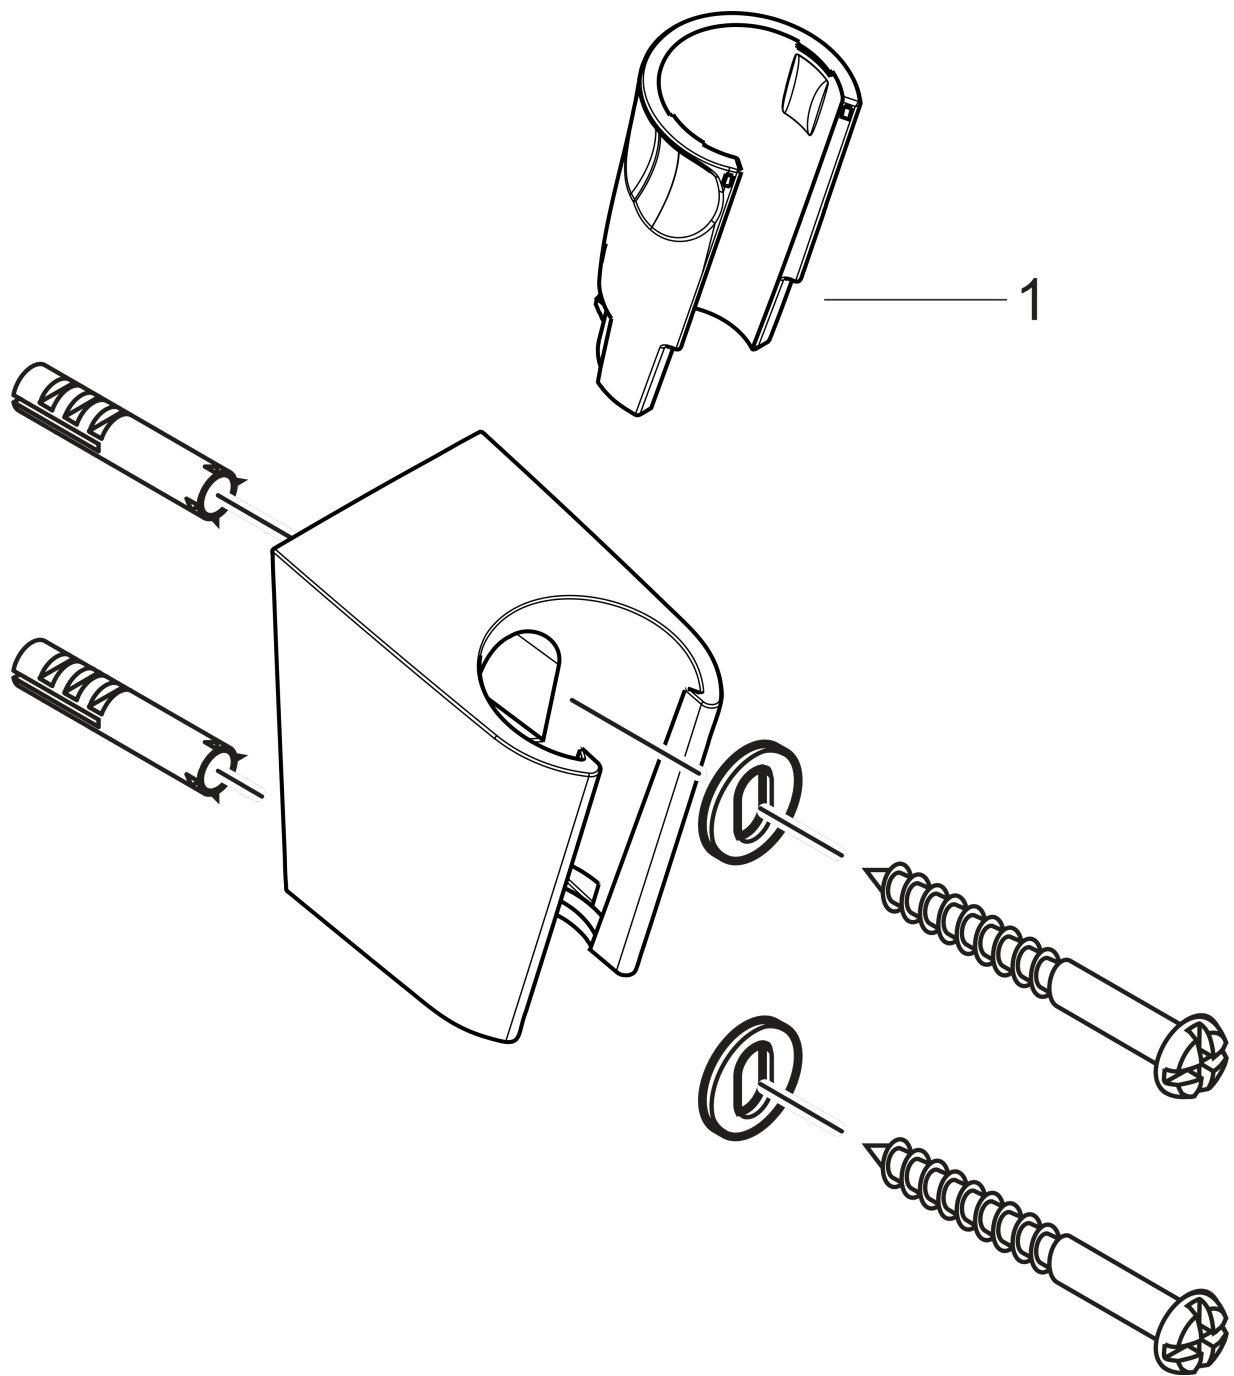

### Beschrijving

- vaste bevestigingspositie
- voor slang met konische moer
- materiaal: kunststof
- afmetingen: 53 x 37 x 50 mm (h x b x d)
- diameter boorgat: 6 mm
- 2 boorgaten

### Maattekening

**Porter S wandhouder**

Finish: **Brushed Black Chrome**

Artikelnummer: **28331340**

**Explosietekening**

Bouwjaar: >11/16

**Porter S wandhouder**  
 Finish: **Brushed Black Chrome**    Artikelnummer: **28331340**