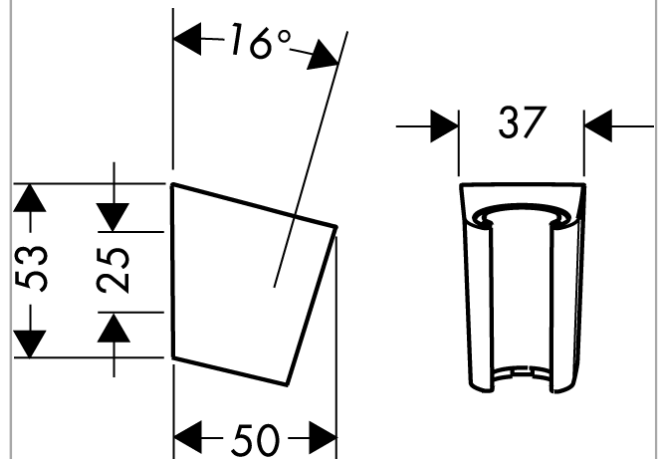

Porter S wandhouder

Finish: **Brushed Black Chrome**

Artikelnummer: **28331340**

Beschrijving

- vaste bevestigingspositie
- voor slang met konische moer
- materiaal: kunststof
- afmetingen: 53 x 37 x 50 mm (h x b x d)
- diameter boorgat: 6 mm
- 2 boorgaten

Artikeldetails

Vrijblijvende advies
verkoopprijs excl. BTW 40,75 €

Vrijblijvende advies
verkoopprijs incl. BTW 49,31 €

Designprijzen

Productfoto

Maattekening