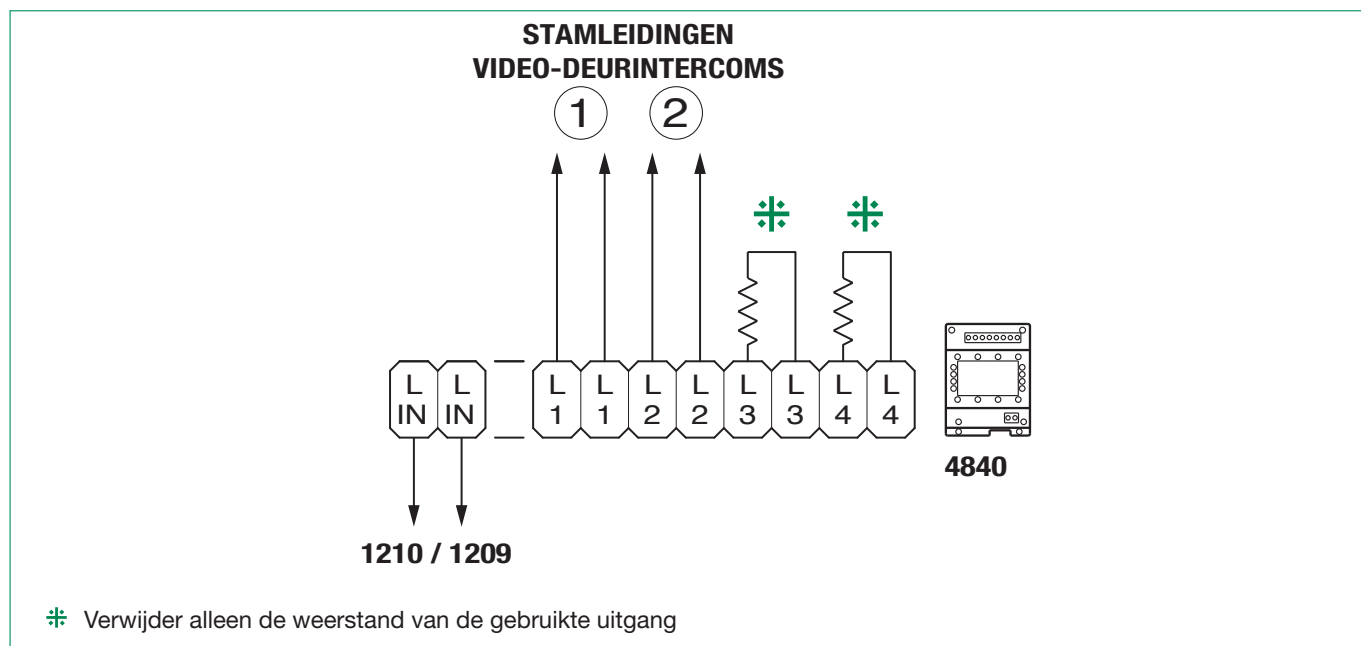

Aansluitingen

Aansluitingen 4840

Systeemprestaties en schema's

Voor meer informatie over de systeemprestaties en voor het weergeven van de installatieschema's, klikt u op het type systeem dat het beste overeenkomt met uw wensen:

- [Audio-/videosysteem Building Kit](#) voor het uitvoeren van audio-videosystemen voor *flatgebouwen*