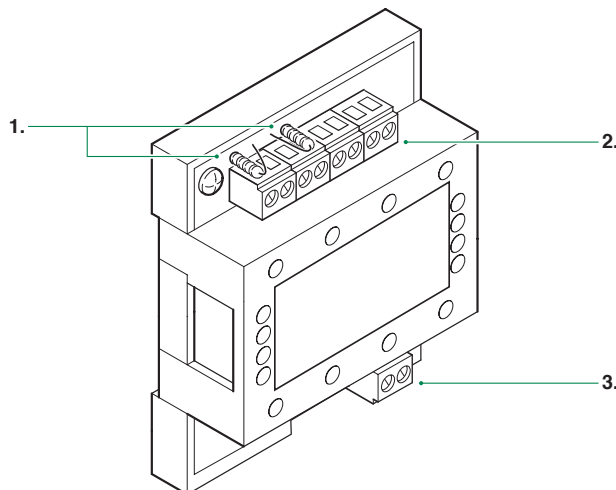

NL

TECHNISCHE  
HANDLEIDING

Videoverdeler 4 uitgangen (SBC)  
art. 4840

 **Comelit**<sup>®</sup>  
Passion. Technology. Design.

# Beschrijving

Artikel 4840 is een videoverdeler met 4 uitgangen, te gebruiken in de systemen "Building Kit" (puur 2-draads)

**1. Weerstanden:**

**R1 R2** (Verwijder alleen de weerstand als de uitgang gebruikt wordt)