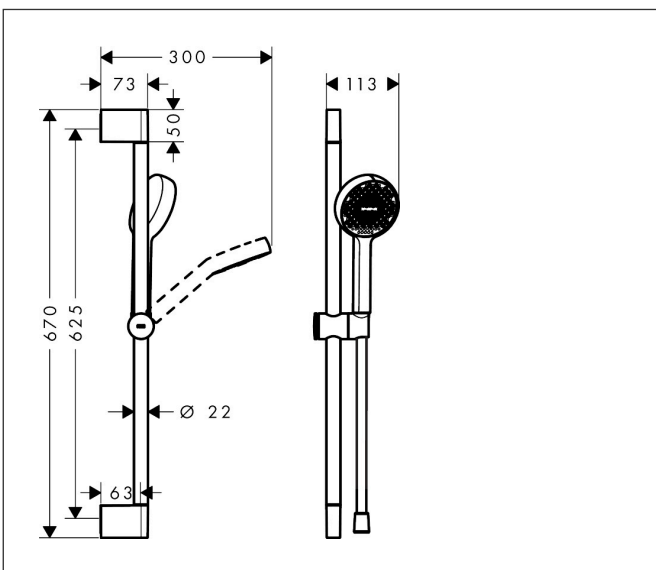

Merk hansgrohe  
 Artikelnaam **Activera Select S** doucheset 95 2jet EcoSmart met glijstang 65 cm  
 Art.nr. 28044670  
 Oppervlakte mat zwart  
 Netto prijs 93,86 EUR

## Maat tekeningen

## Kenmerken

- bestaat uit: schuifstuk, douchestang, doucheslang, handdouche
- diameter handdouche 95 mm
- Rain, ImpactRain
- handige straalkeuze via Select-knop
- FlexPower: straalnoppen passen zich automatisch aan de waterdruk aan door te openen en te sluiten
- QuickClean+: voorkom kalkaanslag dankzij de elasticiteit van de straalnoppen
- traploos in hoogte verstelbaar
- doorstroomregelaar: 8 l/min (met mogelijke toleranties -20%)
- doorstroomhoeveelheid Rain bij 3 bar: 7,2 l/min
- doorstroomhoeveelheid ImpactRain sproeistand bij 3 bar: 6,5 l/min
- functie van: 3 l/min
- EasySplit: eenvoudiger repareren van het product
- schuifknop draaibaar op de buis voor links- of rechtsom draaien
- in hoogte verstelbaar schuifstuk met vergrendelend push-schuifstuk
- schuifstuk met vergrendelingsmechanisme
- wandhouders gemaakt van kunststof
- profielbuis: rond
- buislengte: 669 mm
- diameter glijstang: 22 mm
- boorafstand: 625 mm