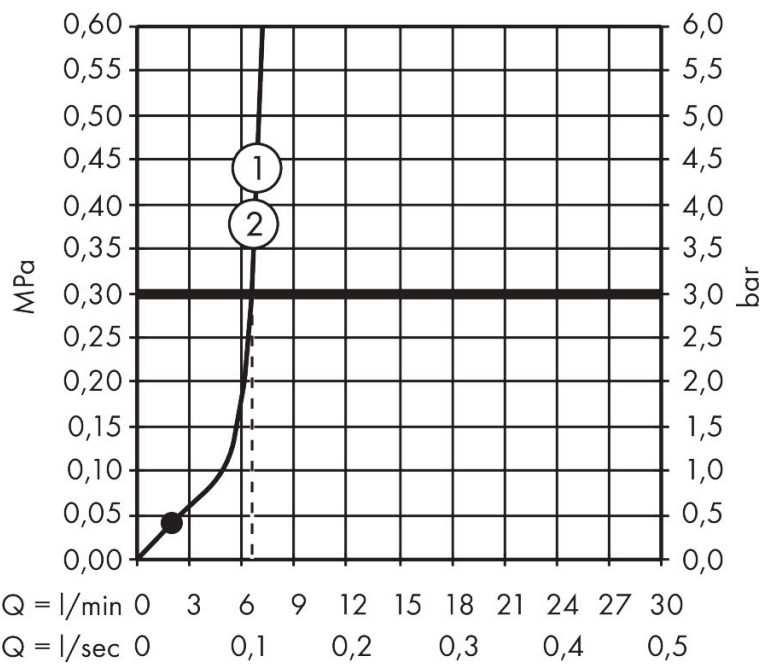

## Kenmerken

- bestaat uit: schuifstuk, douchestang, doucheslang, handdouche
- diameter handdouche 95 mm
- Rain, ImpactRain
- handige straalkeuze via Select-knop
- FlexPower: straalnoppen passen zich automatisch aan de waterdruk aan door te openen en te sluiten
- QuickClean+: voorkom kalkaanslag dankzij de elasticiteit van de straalnoppen
- traploos in hoogte verstelbaar
- doorstroomregelaar: 8 l/min (met mogelijke toleranties -20%)
- doorstroomhoeveelheid Rain bij 3 bar: 7,2 l/min
- doorstroomhoeveelheid ImpactRain sproeistand bij 3 bar: 6,5 l/min
- functie van: 3 l/min
- EasySplit: eenvoudiger repareren van het product
- schuifknop draaibaar op de buis voor links- of rechtsom draaien
- in hoogte verstelbaar schuifstuk met vergrendelend push-schuifstuk
- schuifstuk met vergrendelingsmechanisme
- wandhouders gemaakt van kunststof
- profielbuis: rond
- buislengte: 669 mm
- diameter glijstang: 22 mm
- boorafstand: 625 mm

## Straalsoorten

Certificaat

Merk	hansgrohe
Artikelnaam	<b>Activera Select S</b> doucheset 95 2jet EcoSmart met glijstang 65 cm
Art.nr.	28044670
Oppervlakte	mat zwart
Netto prijs	93,86 EUR

## Stroomschema

- 1 ImpactRain
- 2 Rain krachtige regenstraal
- 3 ImpactRain + Booster
- 4 Rain + Booster

De verbruikswaarden werden in overeenstemming met de praktijk met de bijbehorende armaturen (thermostaat/mengkraan/inbouwventiel) gemeten.