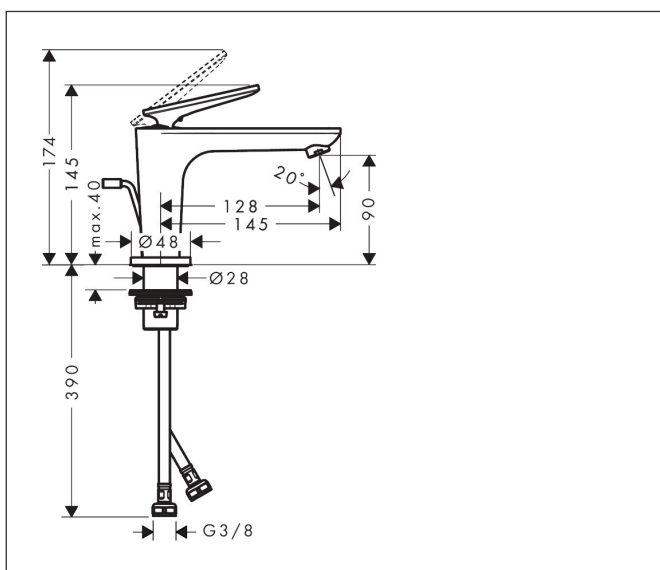

Merk	AXOR
Artikelnaam	AXOR Citterio C ééngreeps fonteinmengkraan 90 CoolStart met PopUp trekwaste en Cubic Cut
Art.nr.	49011000
Oppervlakte	chrom
Netto prijs	355,18 EUR

Product foto

Maat tekeningen

Kenmerken

- ComfortZone: 90
- voorsprong uitloop 128 mm
- uitloophoogte: 90 mm
- greepvariant: rechte greep
- vaste uitloop
- straalsoort: normale straal
- maximale doorstroomhoeveelheid bij 3 bar: 5 l/min
- keramisch kardoes
- pop-up afvoergarnituur G 1¼
- koud water met de greep in de middenpositie, bespaart energie en kosten
- EU taxonomie: max 6l/min - draagt substantieel bij aan duurzaamheid

Technologie

Certificaat

Merk AXOR
Artikelnaam **AXOR Citterio C** ééngreeps fonteinmengkraan 90 CoolStart met PopUp trekwaste en Cubic Cut
Art.nr. 49011000
Oppervlakte chroom
Netto prijs 355,18 EUR

Stroomschema

Merk	AXOR
Artikelnaam	AXOR Citterio C ééngreeps fonteinmengkraan 90 CoolStart met PopUp trekwaste en Cubic Cut
Art.nr.	49011000
Oppervlakte	chrom
Netto prijs	355,18 EUR

Explosietekening voor bouwjaar: >06/24