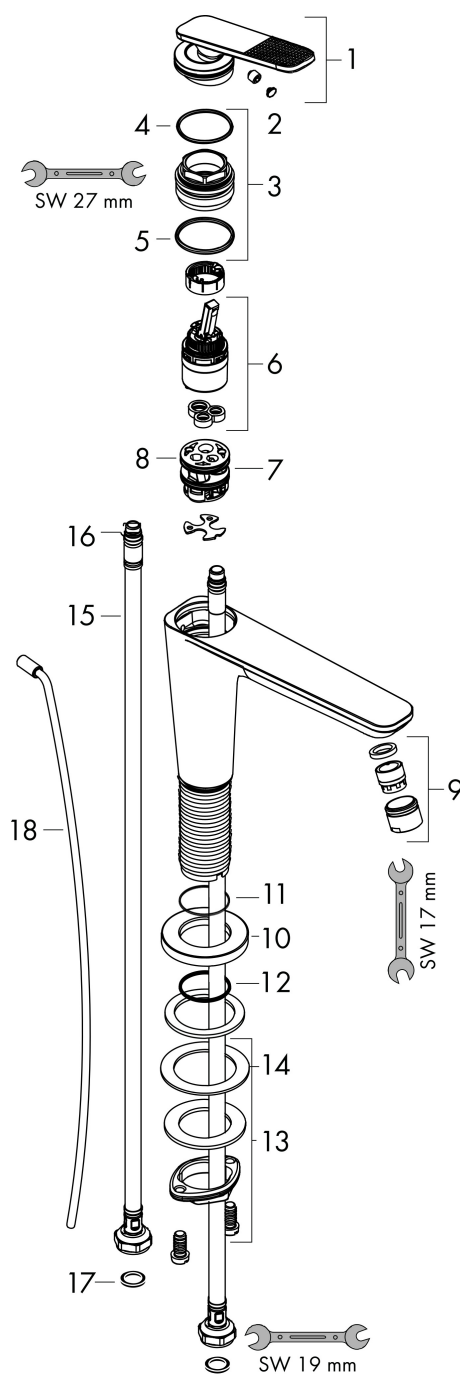

- ComfortZone: 90
- voorsprong uitloop 128 mm
- uitloophoogte: 90 mm
- greepvariant: rechte greep
- vaste uitloop
- straalsoort: normale straal
- maximale doorstroomhoeveelheid bij 3 bar: 5 l/min
- keramisch kardoes
- pop-up afvoergarnituur G 1¼
- koud water met de greep in de middenpositie, bespaart energie en kosten
- EU taxonomie: max 6l/min - draagt substantieel bij aan duurzaamheid

Technologie

Certificaat

Merk AXOR
Artikelnaam **AXOR Citterio C** ééngreeps fonteinmengkraan 90 CoolStart met PopUp trekwaste en Cubic Cut
Art.nr. 49011000
Oppervlakte chroom
Netto prijs 355,18 EUR

Stroomschema

Merk	AXOR
Artikelnaam	AXOR Citterio C ééngreeps fonteinmengkraan 90 CoolStart met PopUp trekwaste en Cubic Cut
Art.nr.	49011000
Oppervlakte	chrom
Netto prijs	355,18 EUR

Explosietekening voor bouwjaar: >06/24

Pos	Beschrijving	Art.nr.	Prijs
1	greep	87797000	64,30
2	greepstop	93983000	7,70
3	moer	94989000	7,70
4	O-ring 49x2	98412000	
5	O-ring 29x2	98391000	3,00
6	kardoes compl.	92900000	40,60
7	kardoesadapter	95975000	7,70
8	O-ring 23x2	98398000	3,00
9	perlator M18x1 (5 l/min)	95384000	32,70
10	rozet	87795000	20,40
11	O-ring 26x4	92191000	3,00
12	O-ring 25x1,5	98146000	4,80
13	schachtbevestigingsset compl. (Ø 28)	92909000	32,70
14	stelring	97548000	3,00
15	aansluitslang 450 mm M8x0,75 G3/8	97206000	25,70
16	O-ring 6,6x1,6	93019000	3,00
17	dichtingsset	95581000	4,80
18	trekstang	96923000	25,70
a	afvoergarnituur	51302000	92,71