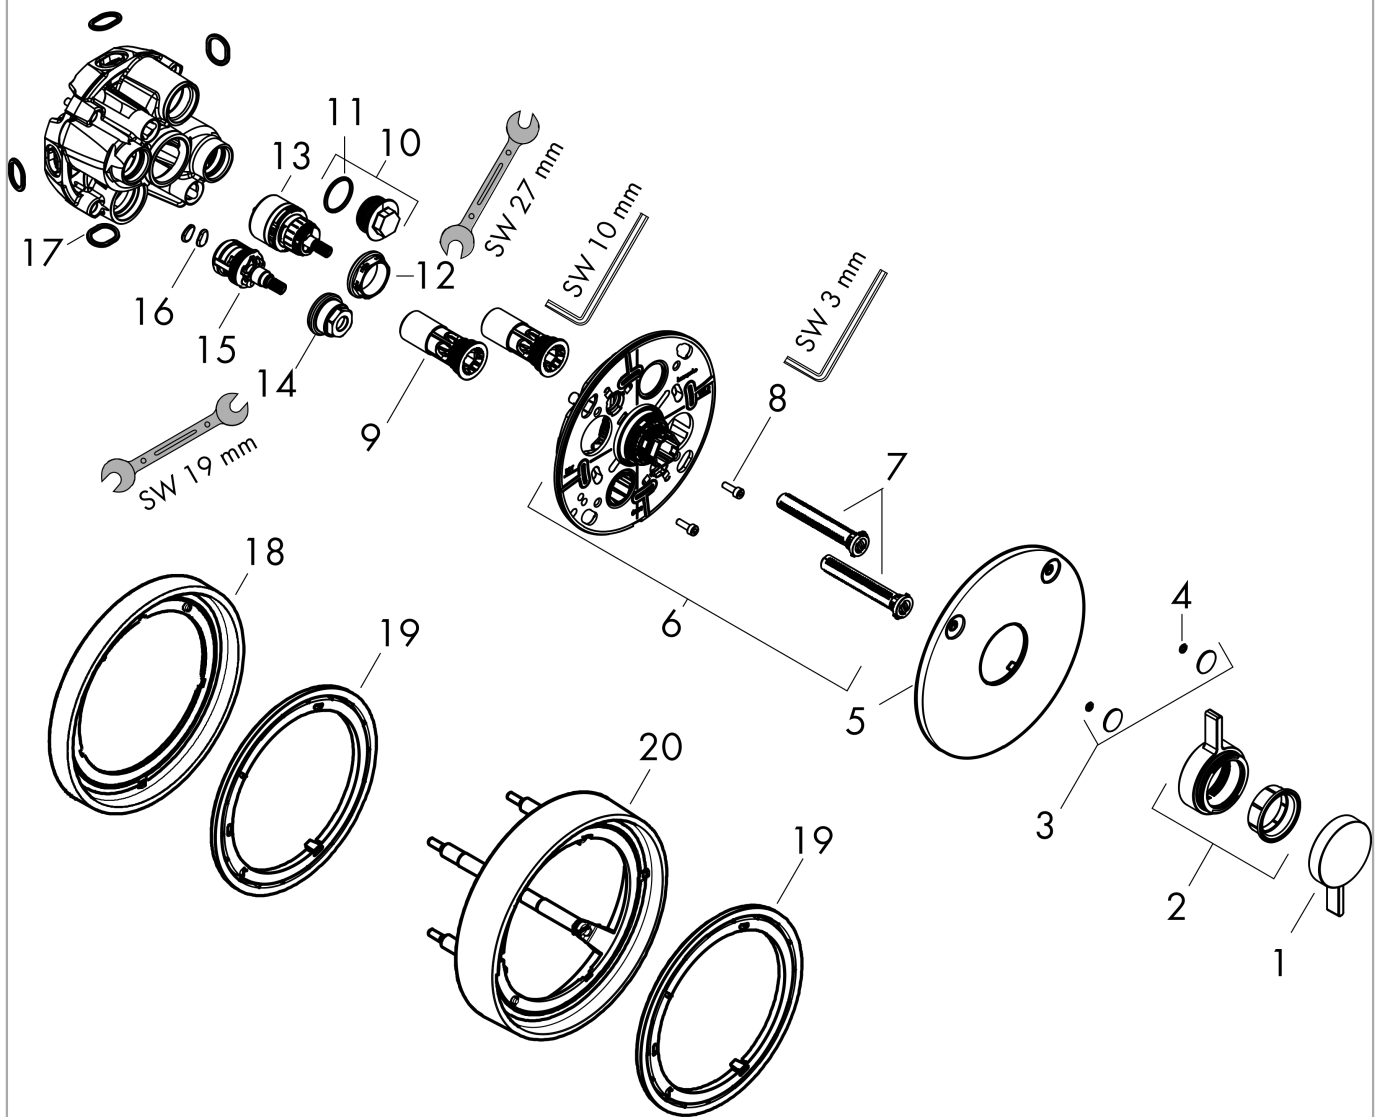

Oppervlak: **Mat wit** Artikelnummer: **75418700**

Doorstroomdiagram

DuoTurn S

inbouw mengkraan voor 2 functies

Oppervlak: **Mat wit** Artikelnummer: **75418700**

Explosietekening

Bouwjaar: >09/23

DuoTurn S**inbouw mengkraan voor 2 functies**Oppervlak: **Mat wit** Artikelnummer: **75418700****Reserveonderdelenlijst**

Bouwjaar: >09/23

Regel	Beschrijving	Artikelnummer	Prijs incl. BTW	VE
1	greep	94913700	-	1
2	kraangreep	94914700	45,74 €	1
3	symbolset	94924700	58,32 €	1
4	O-ring 3,1x1,6	94927000	5,69 €	1
5	rozet	94917700	72,24 €	1
6	rozetdrager	94918000	61,71 €	1
7	compensatieset	94930000	9,08 €	1
8	cilinderkopschroef M4x12	94929000	5,69 €	1
9	service eenheid	94928000	30,49 €	1
10	Stop	94919000	3,51 €	1
11	O-Ring 22x2	98185000	3,51 €	1
12	moer	98913000	19,72 €	1
13	kardoes compl.	98303000	76,23 €	1
14	moer	92853000	9,08 €	1
15	bovendeel met omstelling	94716000	48,16 €	1
16	zeef	94920000	9,08 €	1
17	O-ring 16x2,5	98134000	3,51 €	1
18	verlengset 5 mm	13614700	-	1
19	adapter voor verlengset	13631000	-	1
20	verlengset 22 mm	13624700	-	1
a	Basisset	01500180	-	1
b	verlengset 25 - 75 mm	13632000	-	1
c	Veiligheidscombinatie volgens EN 1717	13077000	-	1