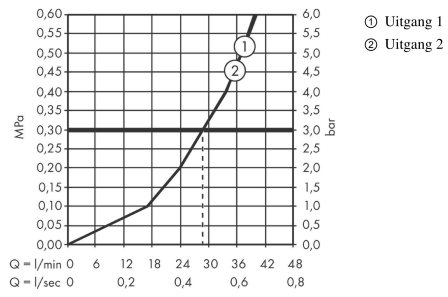

DuoTurn S

inbouw mengkraan voor 2 functies

Oppervlak: **Mat wit** Artikelnummer: **75418700**

Doorstroomdiagram