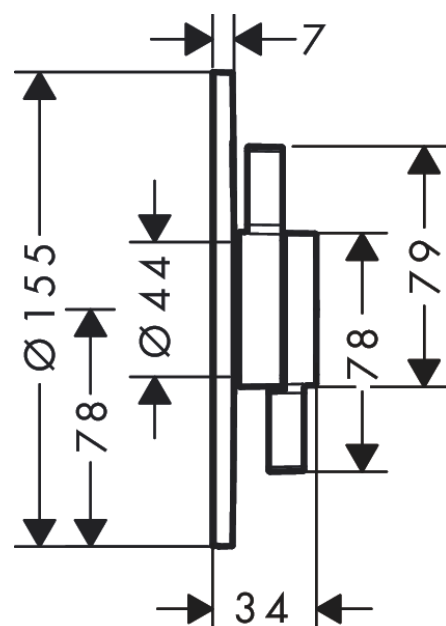

Maattekening