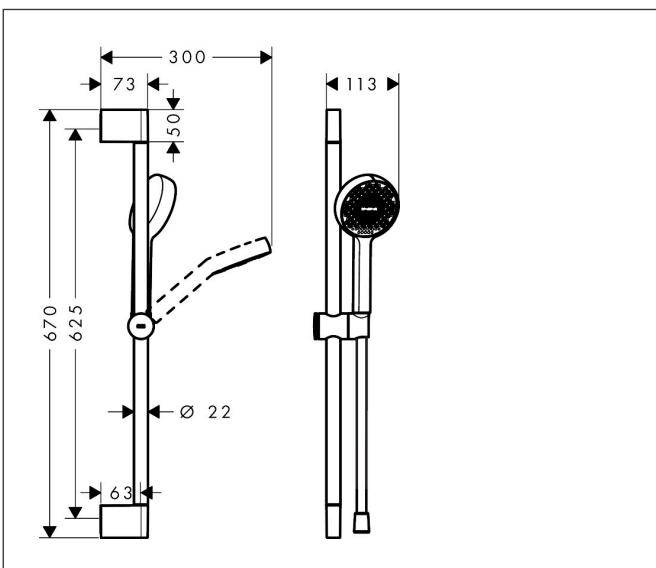

Merk	hansgrohe
Artikelnaam	Activera Select S doucheset 95 2jet EcoSmart+ met glijstang 65 cm
Art.nr.	28045000
Oppervlakte	chromo
Netto prijs	75,07 EUR

Product foto

Maat tekeningen

Kenmerken

- bestaat uit: handdouche, schuifstuk, douchestang, doucheslang
- diameter handdouche 95 mm
- Rain, ImpactRain
- handige straalkeuze via Select-knop
- FlexPower: straalnoppen passen zich automatisch aan de waterdruk aan door te openen en te sluiten
- QuickClean+: voorkom kalkaanslag dankzij de elasticiteit van de straalnoppen
- traploos in hoogte verstelbaar
- doorstroomregelaar: 6 l/min (met mogelijke toleranties -20%)
- doorstroomhoeveelheid Rain bij 3 bar: 5,7 l/min
- doorstroomhoeveelheid ImpactRain sproeistand bij 3 bar: 5,7 l/min
- functie van: 3,3 l/min
- EasySplit: eenvoudiger repareren van het product
- in hoogte verstelbaar schuifstuk met vergrendelend push-schuifstuk
- schuifknop draaibaar op de buis voor links- of rechtsom draaien
- schuifstuk met vergrendelingsmechanisme
- wandhouders gemaakt van kunststof
- profielbuis: rond
- buislengte: 669 mm
- diameter glijstang: 22 mm
- boorafstand: 625 mm

Technologie

Straalsoorten

Certificaat

Merk	hansgrohe
Artikelnaam	Activera Select S doucheset 95 2jet EcoSmart+ met glijstang 65 cm
Art.nr.	28045000
Oppervlakte	chrom
Netto prijs	75,07 EUR

Stroomschema

- 1 ImpactRain
- 2 Rain krachtige regenstraal
- 3 ImpactRain + Booster
- 4 Rain + Booster