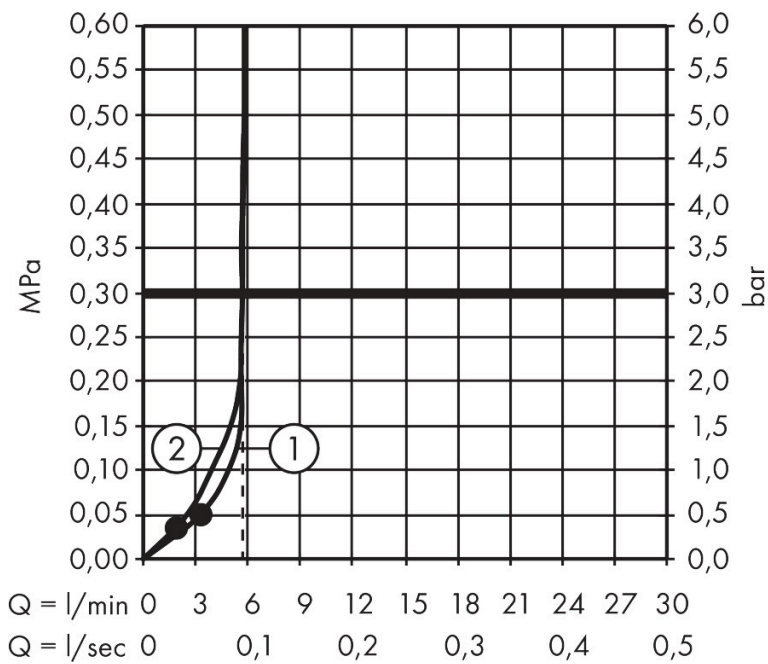

Merk	hansgrohe
Artikelnaam	Activera Select S doucheset 95 2jet EcoSmart+ met glijstang 65 cm
Art.nr.	28045000
Oppervlakte	chromo
Netto prijs	75,07 EUR

Product foto

Maat tekeningen

Kenmerken

- bestaat uit: handdouche, schuifstuk, douchestang, doucheslang
- diameter handdouche 95 mm
- Rain, ImpactRain
- handige straalkeuze via Select-knop
- FlexPower: straalnoppen passen zich automatisch aan de waterdruk aan door te openen en te sluiten
- QuickClean+: voorkom kalkaanslag dankzij de elasticiteit van de straalnoppen
- traploos in hoogte verstelbaar
- doorstroomregelaar: 6 l/min (met mogelijke toleranties -20%)
- doorstroomhoeveelheid Rain bij 3 bar: 5,7 l/min
- doorstroomhoeveelheid ImpactRain sproeistand bij 3 bar: 5,7 l/min
- functie van: 3,3 l/min
- EasySplit: eenvoudiger repareren van het product
- in hoogte verstelbaar schuifstuk met vergrendelend push-schuifstuk
- schuifknop draaibaar op de buis voor links- of rechtsom draaien
- schuifstuk met vergrendelingsmechanisme
- wandhouders gemaakt van kunststof
- profielbuis: rond
- buislengte: 669 mm
- diameter glijstang: 22 mm
- boorafstand: 625 mm

Technologie

Straalsoorten

Certificaat

Merk	hansgrohe
Artikelnaam	Activera Select S doucheset 95 2jet EcoSmart+ met glijstang 65 cm
Art.nr.	28045000
Oppervlakte	chrom
Netto prijs	75,07 EUR

Stroomschema

- 1 ImpactRain
- 2 Rain krachtige regenstraal
- 3 ImpactRain + Booster
- 4 Rain + Booster