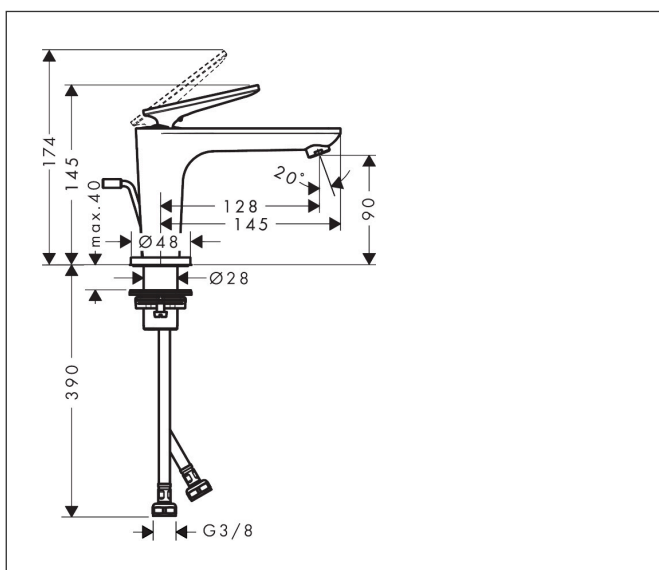

Merk	AXOR
Artikelnaam	AXOR Citterio C ééngreeps fonteinmengkraan 90 CoolStart met PopUp trekwaste en Cubic Cut
Art.nr.	49011140
Oppervlakte	Brushed Bronze
Netto prijs	532,77 EUR

Product foto

Kenmerken

- ComfortZone: 90
- voorsprong uitloop 128 mm
- uitloophoogte: 90 mm
- greepvariant: rechte greep
- vaste uitloop
- straalsoort: normale straal
- maximale doorstroomhoeveelheid bij 3 bar: 5 l/min
- keramisch kardoes
- pop-up afvoergarnituur G 1 ¼
- koud water met de greep in de middenpositie, bespaart energie en kosten
- EU taxonomie: max 6l/min - draagt substantieel bij aan duurzaamheid

Maat tekeningen

Technologie

Certificaat

Merk AXOR
Artikelnaam **AXOR Citterio C** ééngreeps fonteinmengkraan 90 CoolStart met PopUp trekwaste en Cubic Cut
Art.nr. 49011140
Oppervlakte Brushed Bronze
Netto prijs 532,77 EUR

Stroomschema

Merk	AXOR
Artikelnaam	AXOR Citterio C ééngreeps fonteinmengkraan 90 CoolStart met PopUp trekwaste en Cubic Cut
Art.nr.	49011140
Oppervlakte	Brushed Bronze
Netto prijs	532,77 EUR

Explosietekening voor bouwjaar: >06/24

Merk	AXOR
Artikelnaam	AXOR Citterio C ééngreeps fonteinmengkraan 90 CoolStart met PopUp trekwaste en Cubic Cut
Art.nr.	49011140
Oppervlakte	Brushed Bronze
Netto prijs	532,77 EUR

Onderdelen voor bouwjaar: >06/24