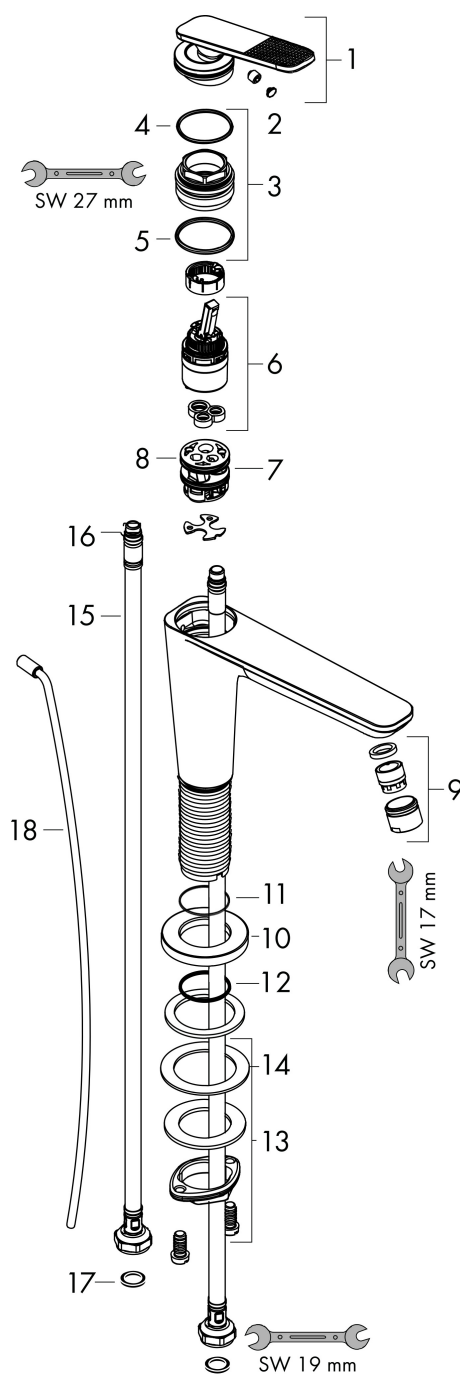

Merk	AXOR
Artikelnaam	AXOR Citterio C ééngreeps fonteinmengkraan 90 CoolStart met PopUp trekwaste en Cubic Cut
Art.nr.	49011140
Oppervlakte	Brushed Bronze
Netto prijs	532,77 EUR

Product foto

Kenmerken

- ComfortZone: 90
- voorsprong uitloop 128 mm
- uitloophoogte: 90 mm
- greepvariant: rechte greep
- vaste uitloop
- straalsoort: normale straal
- maximale doorstroomhoeveelheid bij 3 bar: 5 l/min
- keramisch kardoes
- pop-up afvoergarnituur G 1 ¼
- koud water met de greep in de middenpositie, bespaart energie en kosten
- EU taxonomie: max 6l/min - draagt substantieel bij aan duurzaamheid

Maat tekeningen

Technologie

Certificaat

Merk AXOR
Artikelnaam **AXOR Citterio C** ééngreeps fonteinmengkraan 90 CoolStart met PopUp trekwaste en Cubic Cut
Art.nr. 49011140
Oppervlakte Brushed Bronze
Netto prijs 532,77 EUR

Stroomschema

Merk	AXOR
Artikelnaam	AXOR Citterio C ééngreeps fonteinmengkraan 90 CoolStart met PopUp trekwaste en Cubic Cut
Art.nr.	49011140
Oppervlakte	Brushed Bronze
Netto prijs	532,77 EUR

Explosietekening voor bouwjaar: >06/24

Pos	Beschrijving	Art.nr.	Prijs
1	greep	87797140	96,50
2	greepstop	93983000	7,70
3	moer	94989000	7,70
4	O-ring 49x2	98412000	
5	O-ring 29x2	98391000	3,00
6	kardoes compl.	92900000	40,60
7	kardoesadapter	95975000	7,70
8	O-ring 23x2	98398000	3,00
9	perlator M18x1 (5 l/min)	95384140	49,10
10	rozet	87795140	
11	O-ring 26x4	92191000	3,00
12	O-ring 25x1,5	98146000	4,80
13	schachtbevestigingsset compl. (Ø 28)	92909000	32,70
14	stelring	97548000	3,00
15	aansluitslang 450 mm M8x0,75 G3/8	97206000	25,70
16	O-ring 6,6x1,6	93019000	3,00
17	dichtingsset	95581000	4,80
18	trekstang	96923140	38,60
a	afvoergarnituur	51302140	139,03