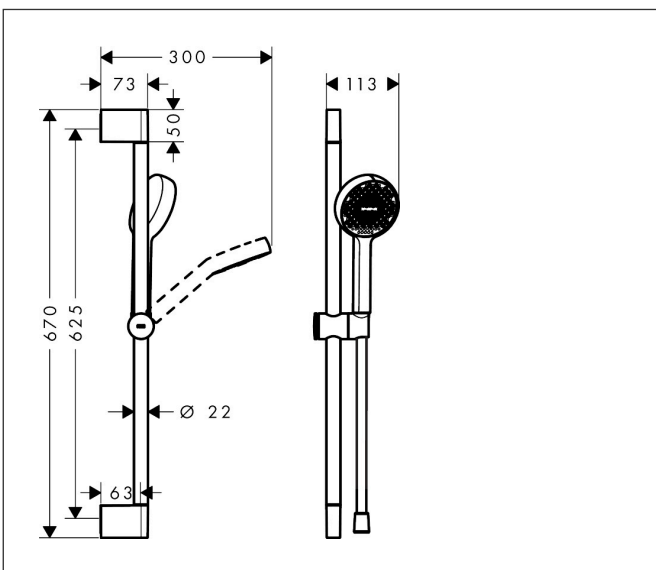

Merk hansgrohe
 Artikelnaam **Activera Select S** doucheset 95 2jet EcoSmart+ met glijstang 65 cm
 Art.nr. 28045670
 Oppervlakte mat zwart
 Netto prijs 93,86 EUR

Product foto

Maat tekeningen

Kenmerken

- bestaat uit: handdouche, schuifstuk, douchestang, doucheslang
- diameter handdouche 95 mm
- Rain, ImpactRain
- handige straalkeuze via Select-knop
- FlexPower: straalnoppen passen zich automatisch aan de waterdruk aan door te openen en te sluiten
- QuickClean+: voorkom kalkaanslag dankzij de elasticiteit van de straalnoppen
- traploos in hoogte verstelbaar
- doorstroomregelaar: 6 l/min (met mogelijke toleranties -20%)
- doorstroomhoeveelheid Rain bij 3 bar: 5,7 l/min
- doorstroomhoeveelheid ImpactRain sproeistand bij 3 bar: 5,7 l/min
- functie van: 3,3 l/min
- EasySplit: eenvoudiger repareren van het product
- in hoogte verstelbaar schuifstuk met vergrendelend push-schuifstuk
- schuifknop draaibaar op de buis voor links- of rechtsom draaien
- schuifstuk met vergrendelingsmechanisme
- wandhouders gemaakt van kunststof
- profielbuis: rond
- buislengte: 669 mm
- diameter glijstang: 22 mm
- boorafstand: 625 mm

Technologie

Straalsoorten

Certificaat

Merk hansgrohe
 Artikelnaam **Activera Select S** doucheset 95 2jet EcoSmart+ met glijstang 65 cm
 Art.nr. 28045670
 Oppervlakte mat zwart
 Netto prijs 93,86 EUR

Stroomschema