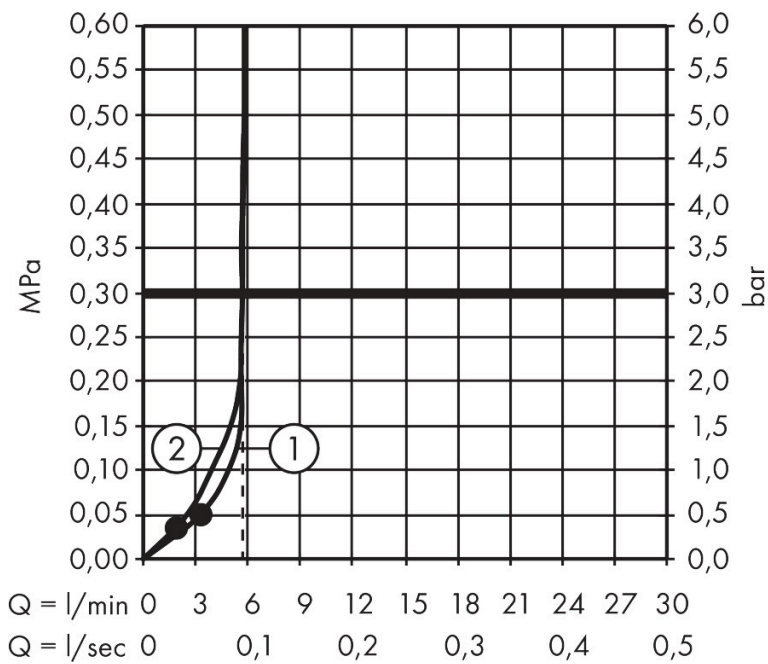

Merk hansgrohe
 Artikelnaam **Activera Select S** doucheset 95 2jet EcoSmart+ met glijstang 65 cm
 Art.nr. 28045670
 Oppervlakte mat zwart
 Netto prijs 93,86 EUR

Product foto

Maat tekeningen

Kenmerken

- bestaat uit: handdouche, schuifstuk, douchestang, doucheslang
- diameter handdouche 95 mm
- Rain, ImpactRain
- handige straalkeuze via Select-knop
- FlexPower: straalnoppen passen zich automatisch aan de waterdruk aan door te openen en te sluiten
- QuickClean+: voorkom kalkaanslag dankzij de elasticiteit van de straalnoppen
- traploos in hoogte verstelbaar
- doorstroomregelaar: 6 l/min (met mogelijke toleranties -20%)
- doorstroomhoeveelheid Rain bij 3 bar: 5,7 l/min
- doorstroomhoeveelheid ImpactRain sproeistand bij 3 bar: 5,7 l/min
- functie van: 3,3 l/min
- EasySplit: eenvoudiger repareren van het product
- in hoogte verstelbaar schuifstuk met vergrendelend push-schuifstuk
- schuifknop draaibaar op de buis voor links- of rechtsom draaien
- schuifstuk met vergrendelingsmechanisme
- wandhouders gemaakt van kunststof
- profielbuis: rond
- buislengte: 669 mm
- diameter glijstang: 22 mm
- boorafstand: 625 mm

Technologie

Straalsoorten

Certificaat

Merk hansgrohe
 Artikelnaam **Activera Select S** doucheset 95 2jet EcoSmart+ met glijstang 65 cm
 Art.nr. 28045670
 Oppervlakte mat zwart
 Netto prijs 93,86 EUR

Stroomschema