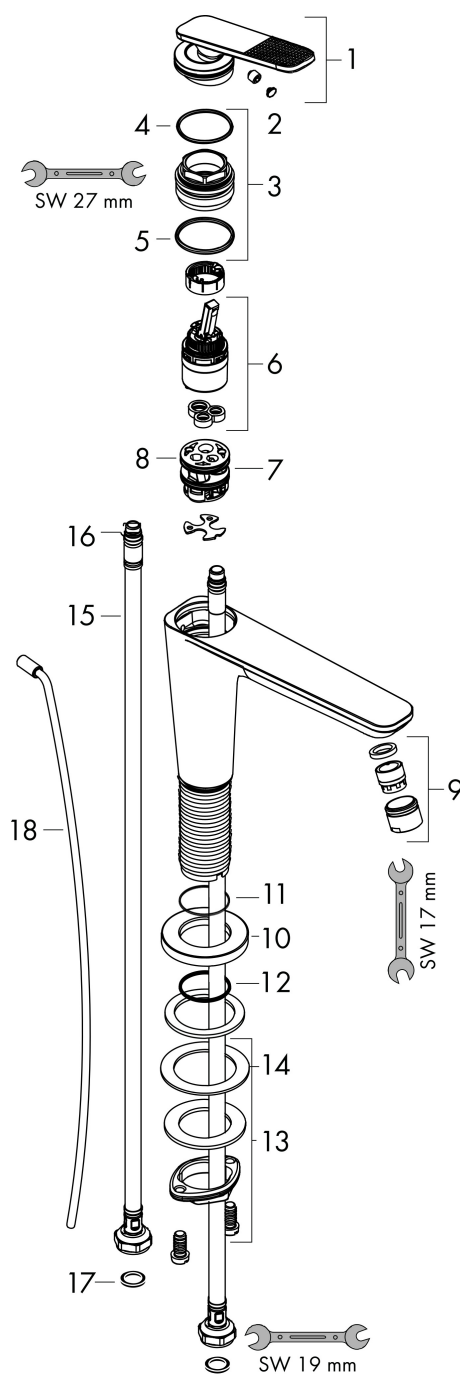

- ComfortZone: 90
- voorsprong uitloop 128 mm
- uitloophoogte: 90 mm
- greepvariant: rechte greep
- vaste uitloop
- straalsoort: normale straal
- maximale doorstroomhoeveelheid bij 3 bar: 5 l/min
- keramisch kardoes
- pop-up afvoergarnituur G 1¼
- koud water met de greep in de middenpositie, bespaart energie en kosten
- EU taxonomie: max 6l/min - draagt substantieel bij aan duurzaamheid

Maat tekeningen

Technologie

Certificaat

Merk AXOR
Artikelnaam **AXOR Citterio C** ééngreeps fonteinmengkraan 90 CoolStart met PopUp trekwaste en Cubic Cut
Art.nr. 49011340
Oppervlakte Brushed Black Chrome
Netto prijs 532,77 EUR

Stroomschema

Merk	AXOR
Artikelnaam	AXOR Citterio C ééngreeps fonteinmengkraan 90 CoolStart met PopUp trekwaste en Cubic Cut
Art.nr.	49011340
Oppervlakte	Brushed Black Chrome
Netto prijs	532,77 EUR

Explosietekening voor bouwjaar: >06/24

Pos	Beschrijving	Art.nr.	Prijs
1	greep	87797340	96,50
2	greepstop	93983000	7,70
3	moer	94989000	7,70
4	O-ring 49x2	98412000	
5	O-ring 29x2	98391000	3,00
6	kardoes compl.	92900000	40,60
7	kardoesadapter	95975000	7,70
8	O-ring 23x2	98398000	3,00
9	perlator M18x1 (5 l/min)	95384340	49,10
10	rozet	87795340	30,60
11	O-ring 26x4	92191000	3,00
12	O-ring 25x1,5	98146000	4,80
13	schachtbevestigingsset compl. (Ø 28)	92909000	32,70
14	stelring	97548000	3,00
15	aansluitslang 450 mm M8x0,75 G3/8	97206000	25,70
16	O-ring 6,6x1,6	93019000	3,00
17	dichtingsset	95581000	4,80
18	trekstang	96923340	38,60
a	afvoergarnituur	51302340	139,03