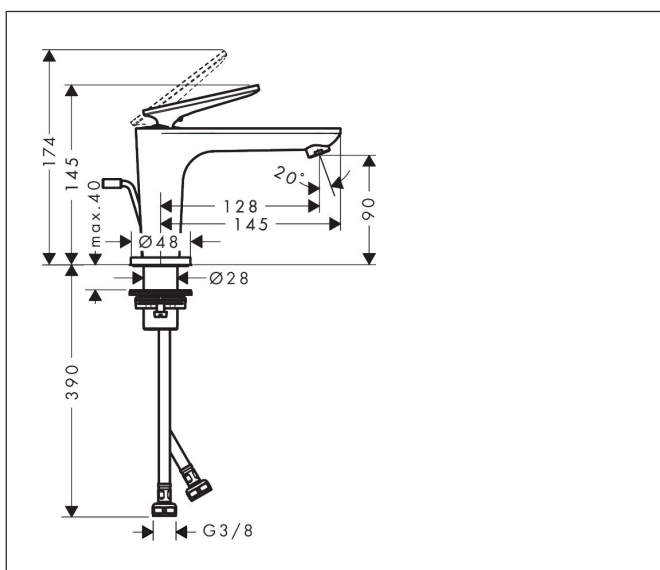

Merk	AXOR
Artikelnaam	AXOR Citterio C ééngreeps fonteinmengkraan 90 CoolStart met PopUp trekwaste en Cubic Cut
Art.nr.	49011340
Oppervlakte	Brushed Black Chrome
Netto prijs	532,77 EUR

Product foto

Kenmerken

- ComfortZone: 90
- voorsprong uitloop 128 mm
- uitloophoogte: 90 mm
- greepvariant: rechte greep
- vaste uitloop
- straalsoort: normale straal
- maximale doorstroomhoeveelheid bij 3 bar: 5 l/min
- keramisch kardoes
- pop-up afvoergarnituur G 1¼
- koud water met de greep in de middenpositie, bespaart energie en kosten
- EU taxonomie: max 6l/min - draagt substantieel bij aan duurzaamheid

Maat tekeningen

Technologie

Certificaat

Merk AXOR
Artikelnaam **AXOR Citterio C** ééngreeps fonteinmengkraan 90 CoolStart met PopUp trekwaste en Cubic Cut
Art.nr. 49011340
Oppervlakte Brushed Black Chrome
Netto prijs 532,77 EUR

Stroomschema

Merk	AXOR
Artikelnaam	AXOR Citterio C ééngreeps fonteinmengkraan 90 CoolStart met PopUp trekwaste en Cubic Cut
Art.nr.	49011340
Oppervlakte	Brushed Black Chrome
Netto prijs	532,77 EUR

Explosietekening voor bouwjaar: >06/24